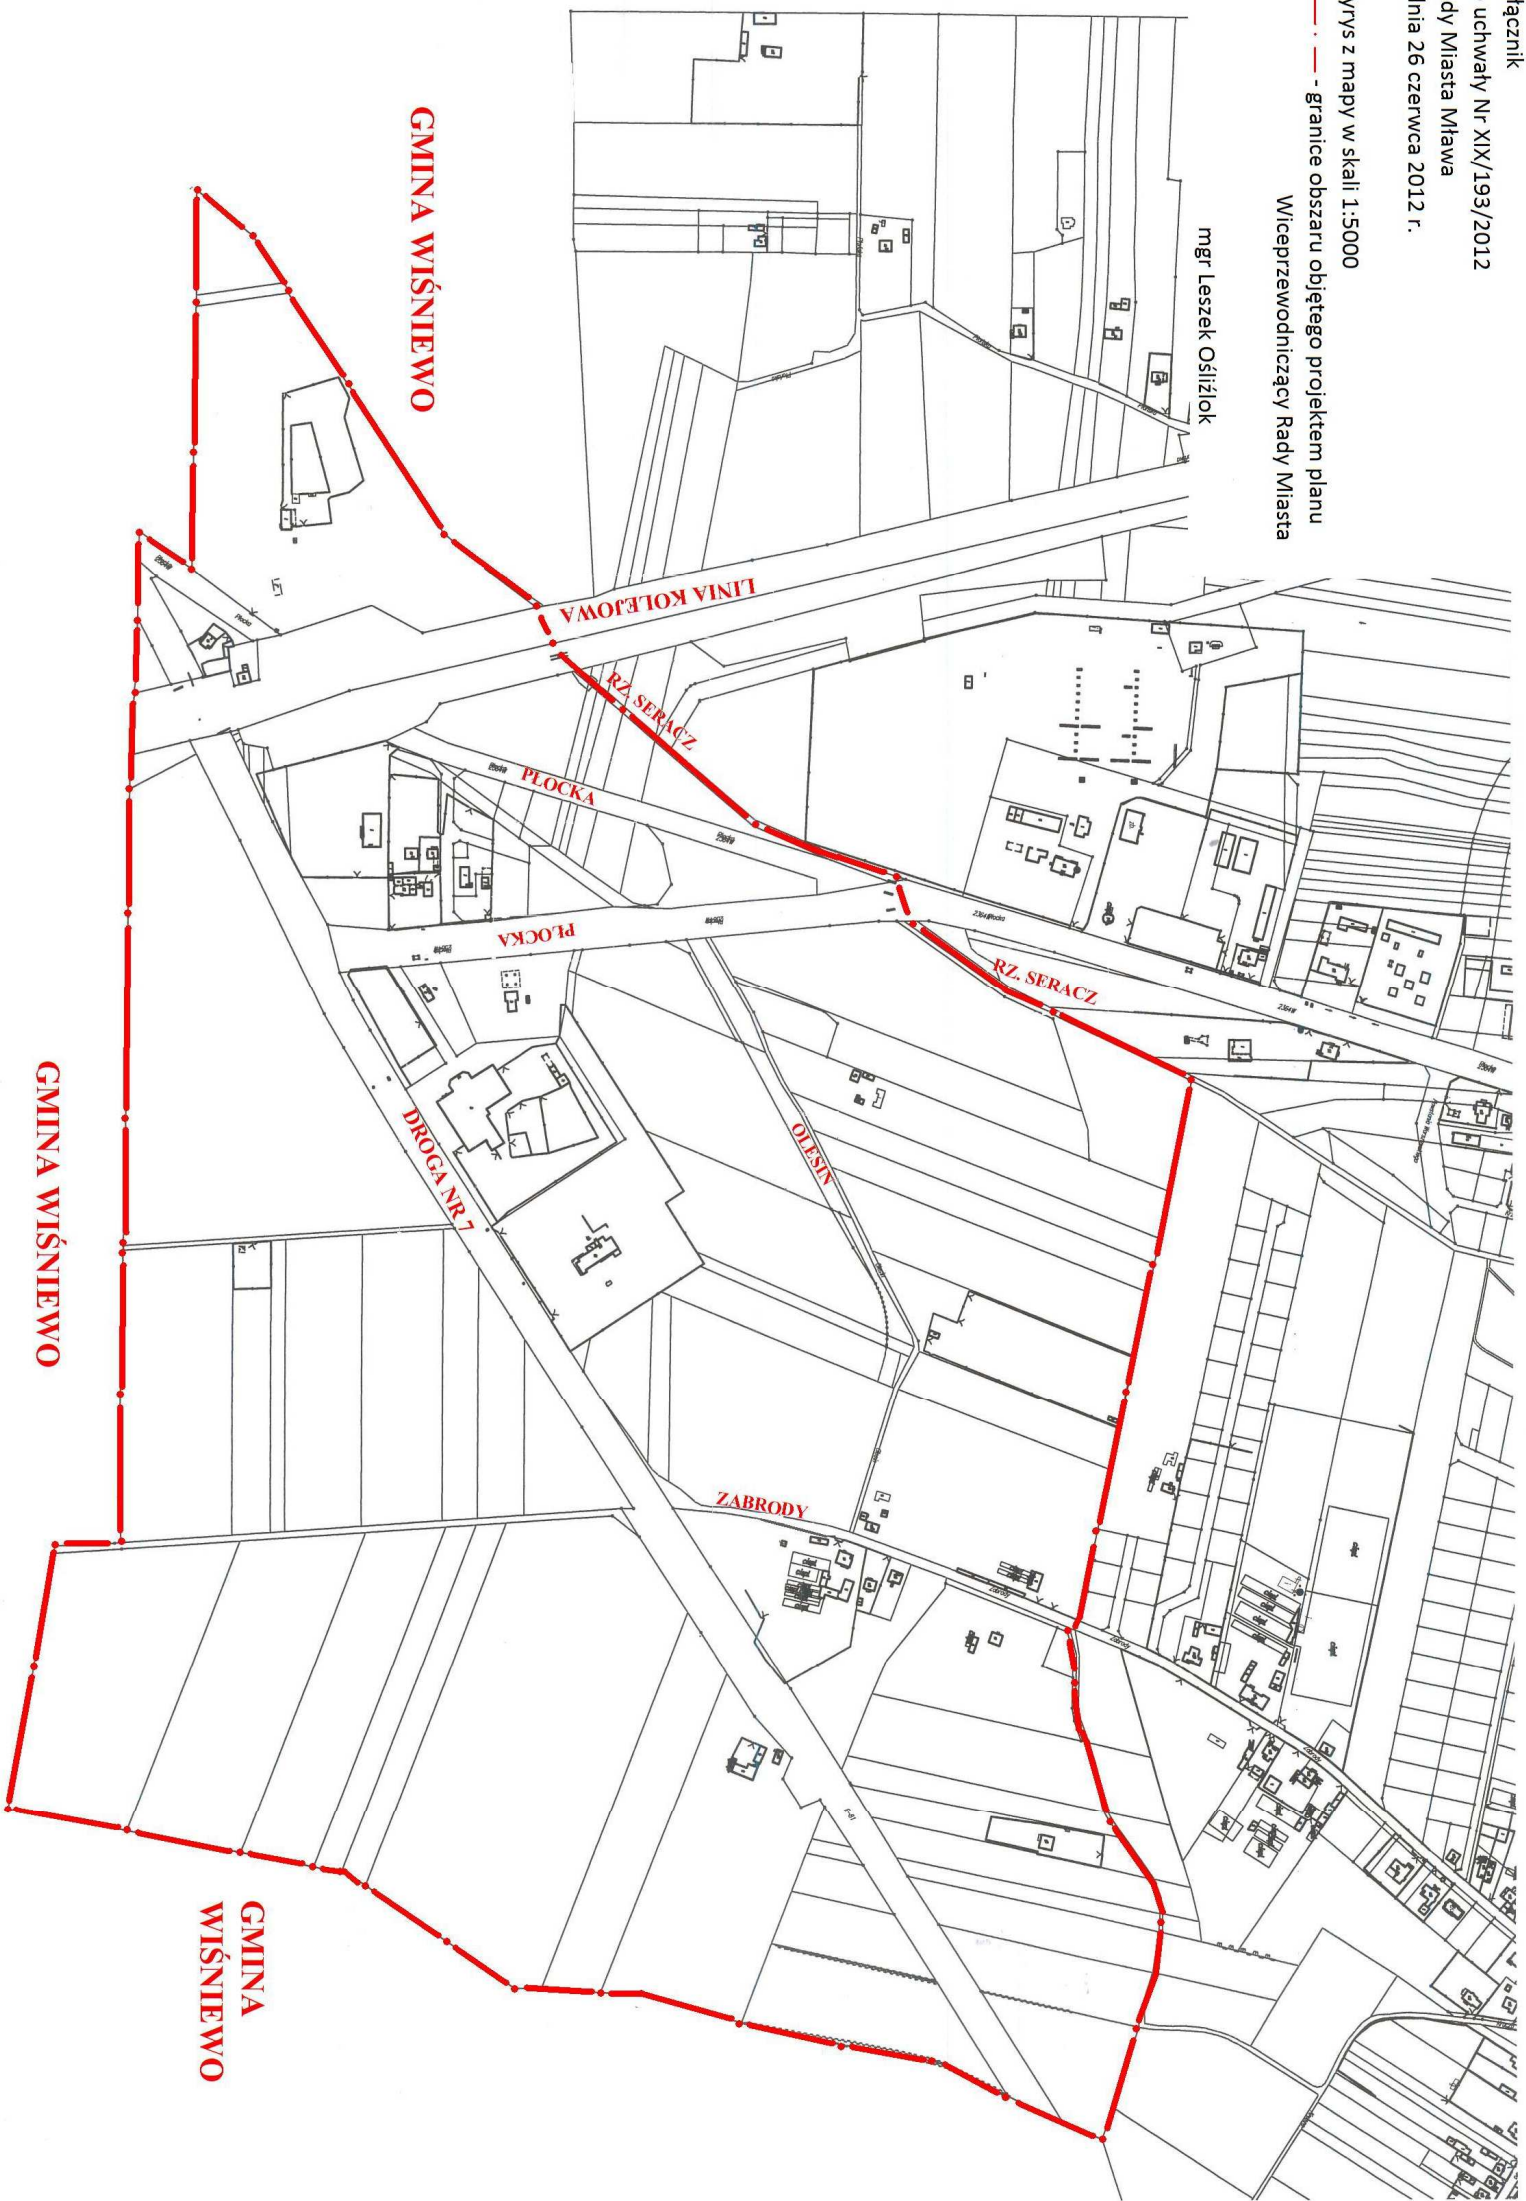

Wzrys z mapy w skali 1:5000  
- - - - - granice obszaru objętego projektem planu  
Wiceprzewodniczący Rady Miasta

mgr Leszek Osiziłok

**GMINA WIŚNIEWO**

**GMINA WIŚNIEWO**

**GMINA  
WIŚNIEWO**