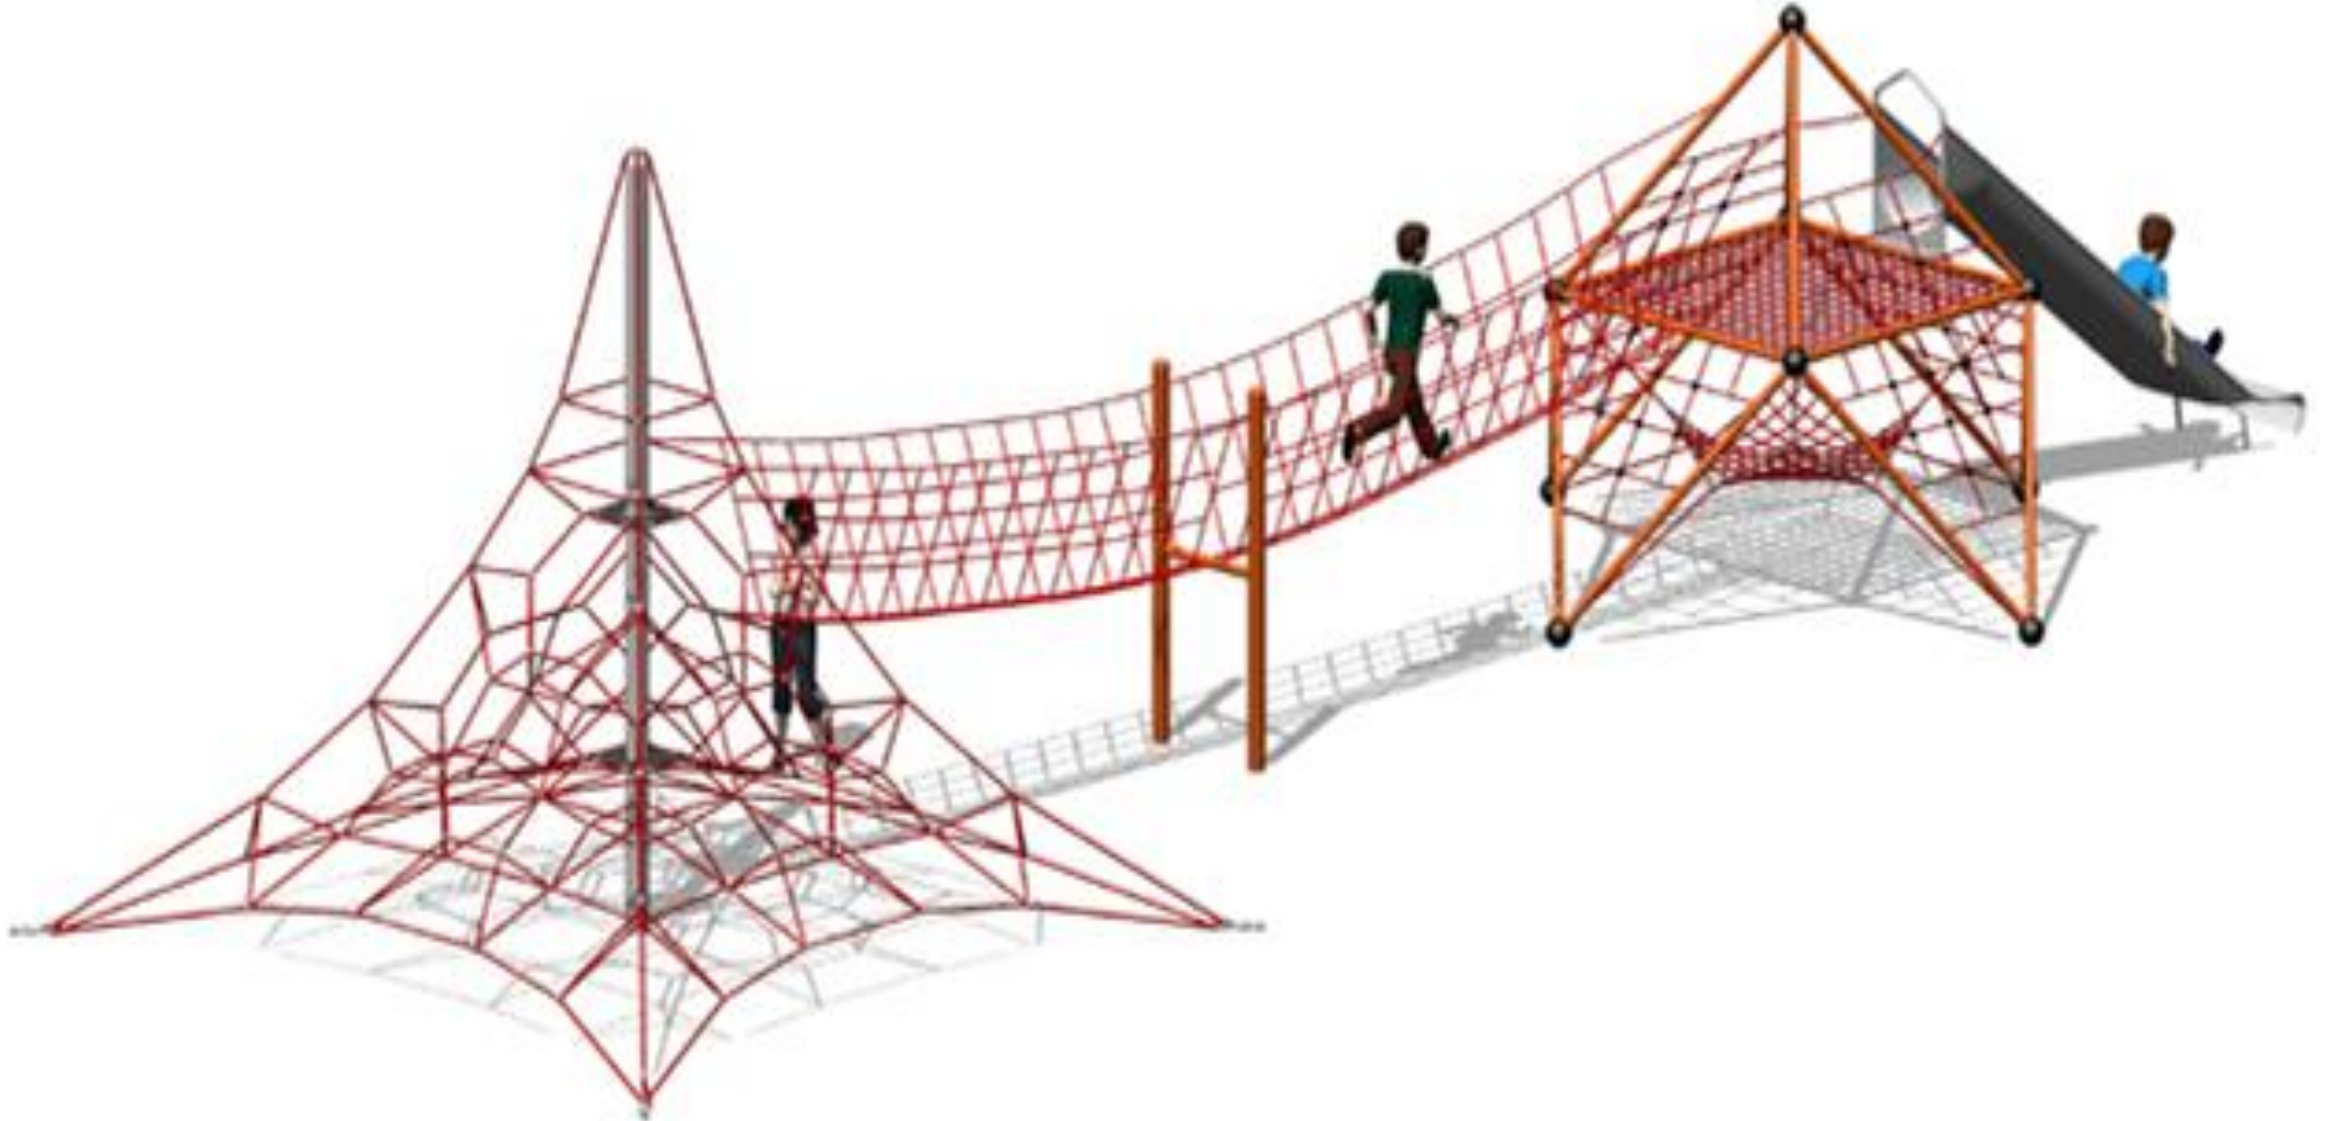

KONCEPCJA MIEJSKI OŚRODEK SPORTU i REKREACJI W MŁAWIE

ROZMIESZCZENIE OBIEKTÓW

KONCEPCJA

SKATEPARK

BOUL

BOUL

SKATEPARK

KLATKA OCR COMBO

LINARIUM COMBO 10

KULE 3 i 4