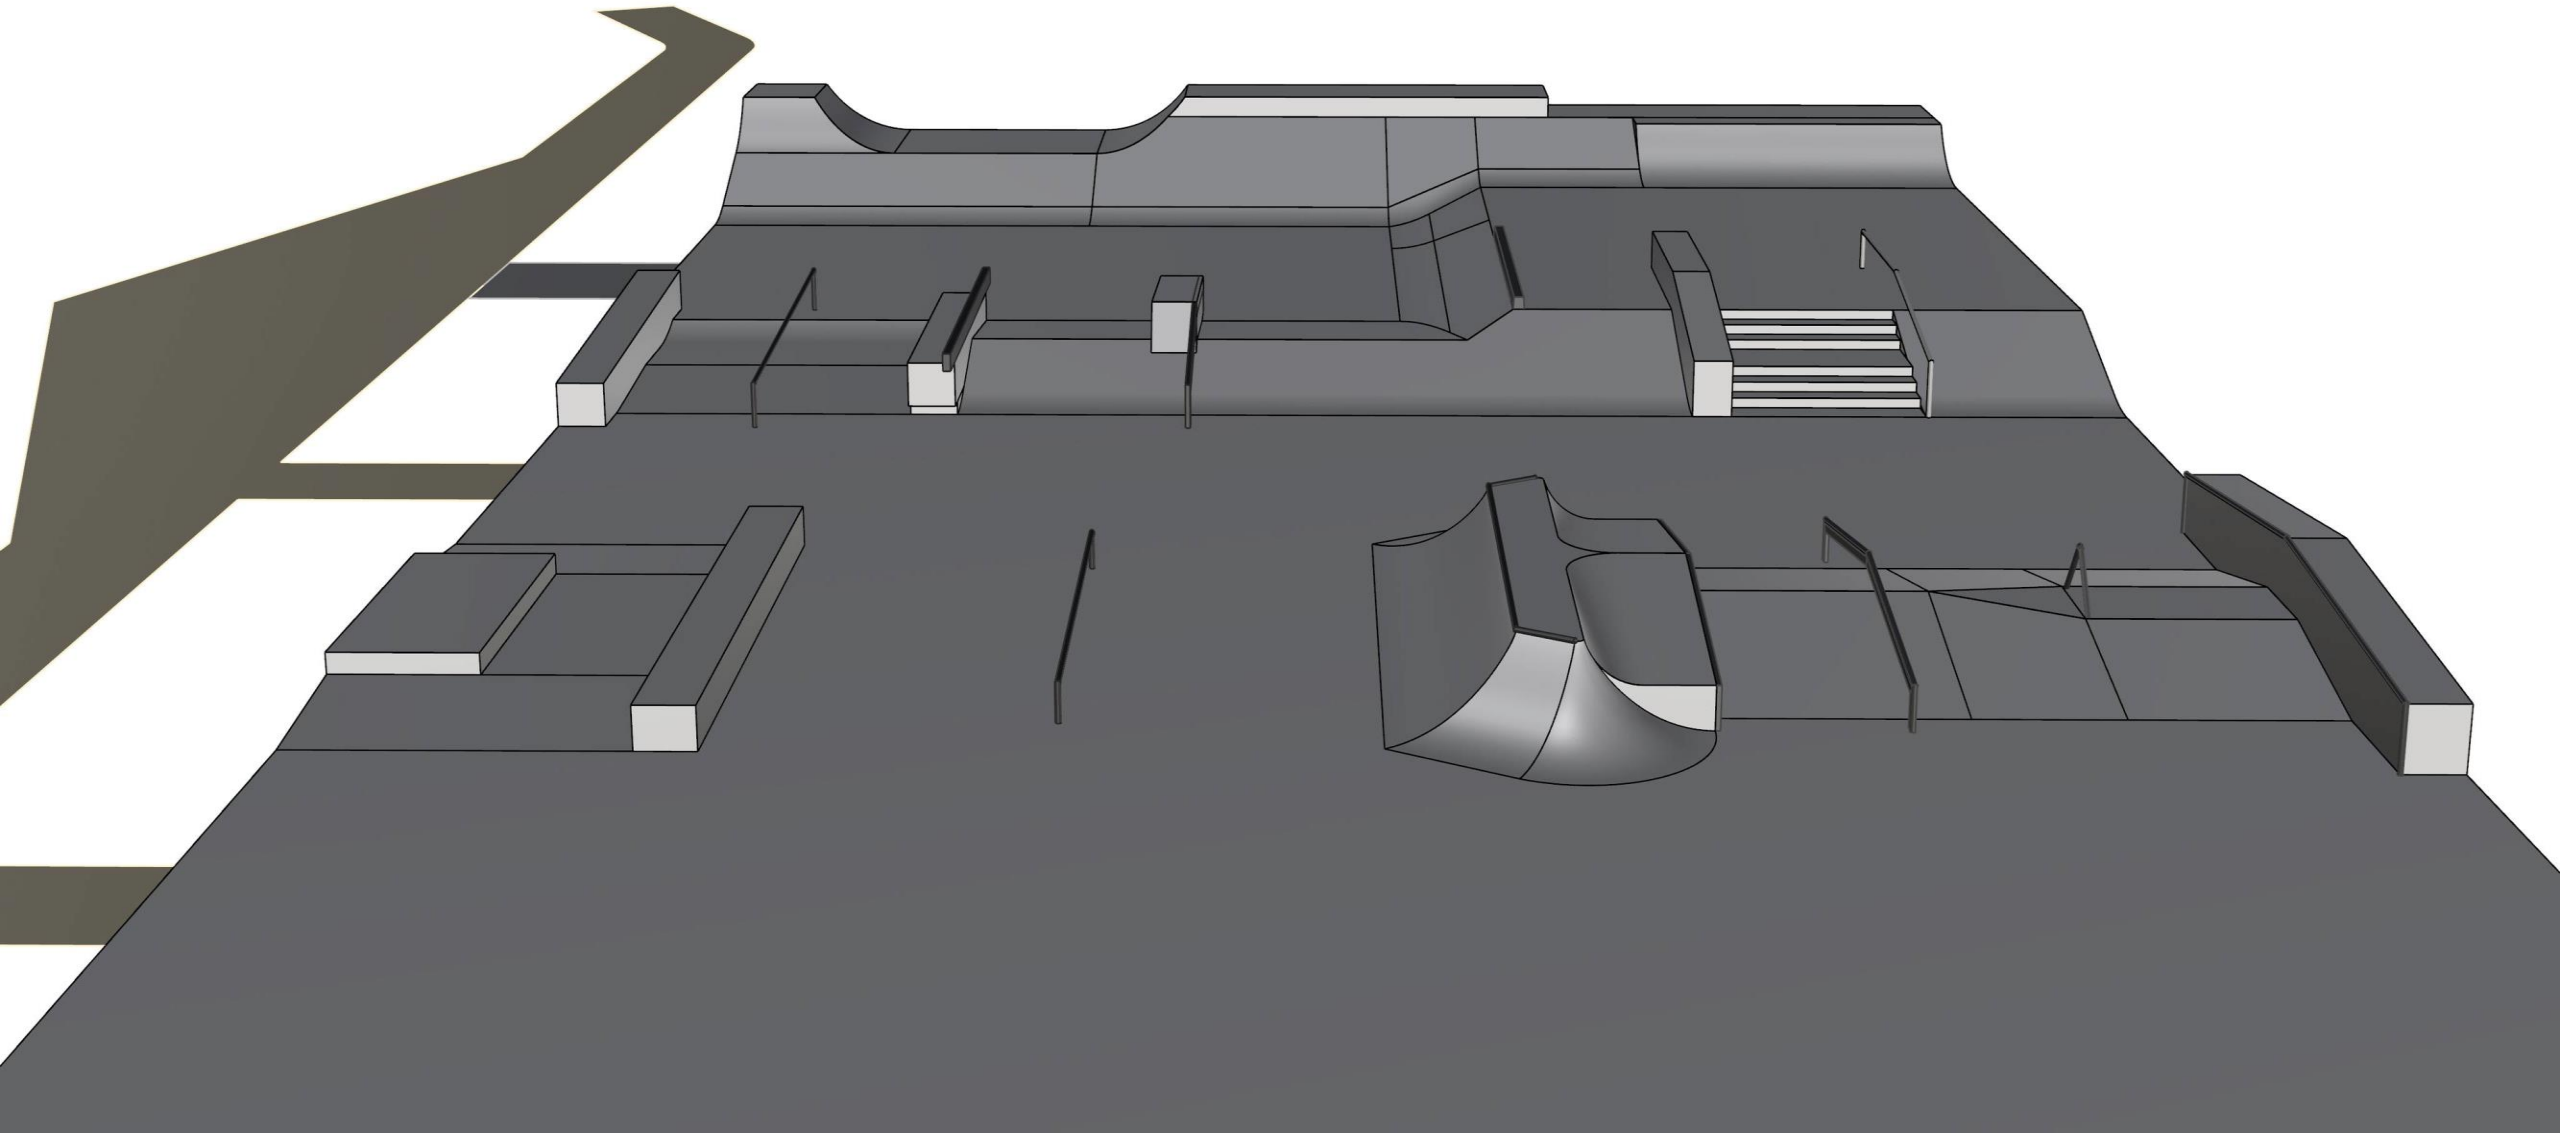

KONCEPCJA MIEJSKI OŚRODEK SPORTU i REKREACJI W MŁAWIE

ROZMIESZCZENIE OBIEKTÓW

KONCEPCJA

SKATEPARK

BOUL

BOUL

SKATEPARK

KLATKA OCR COMBO

LINARIUM COMBO 10

KULE 3 i 4