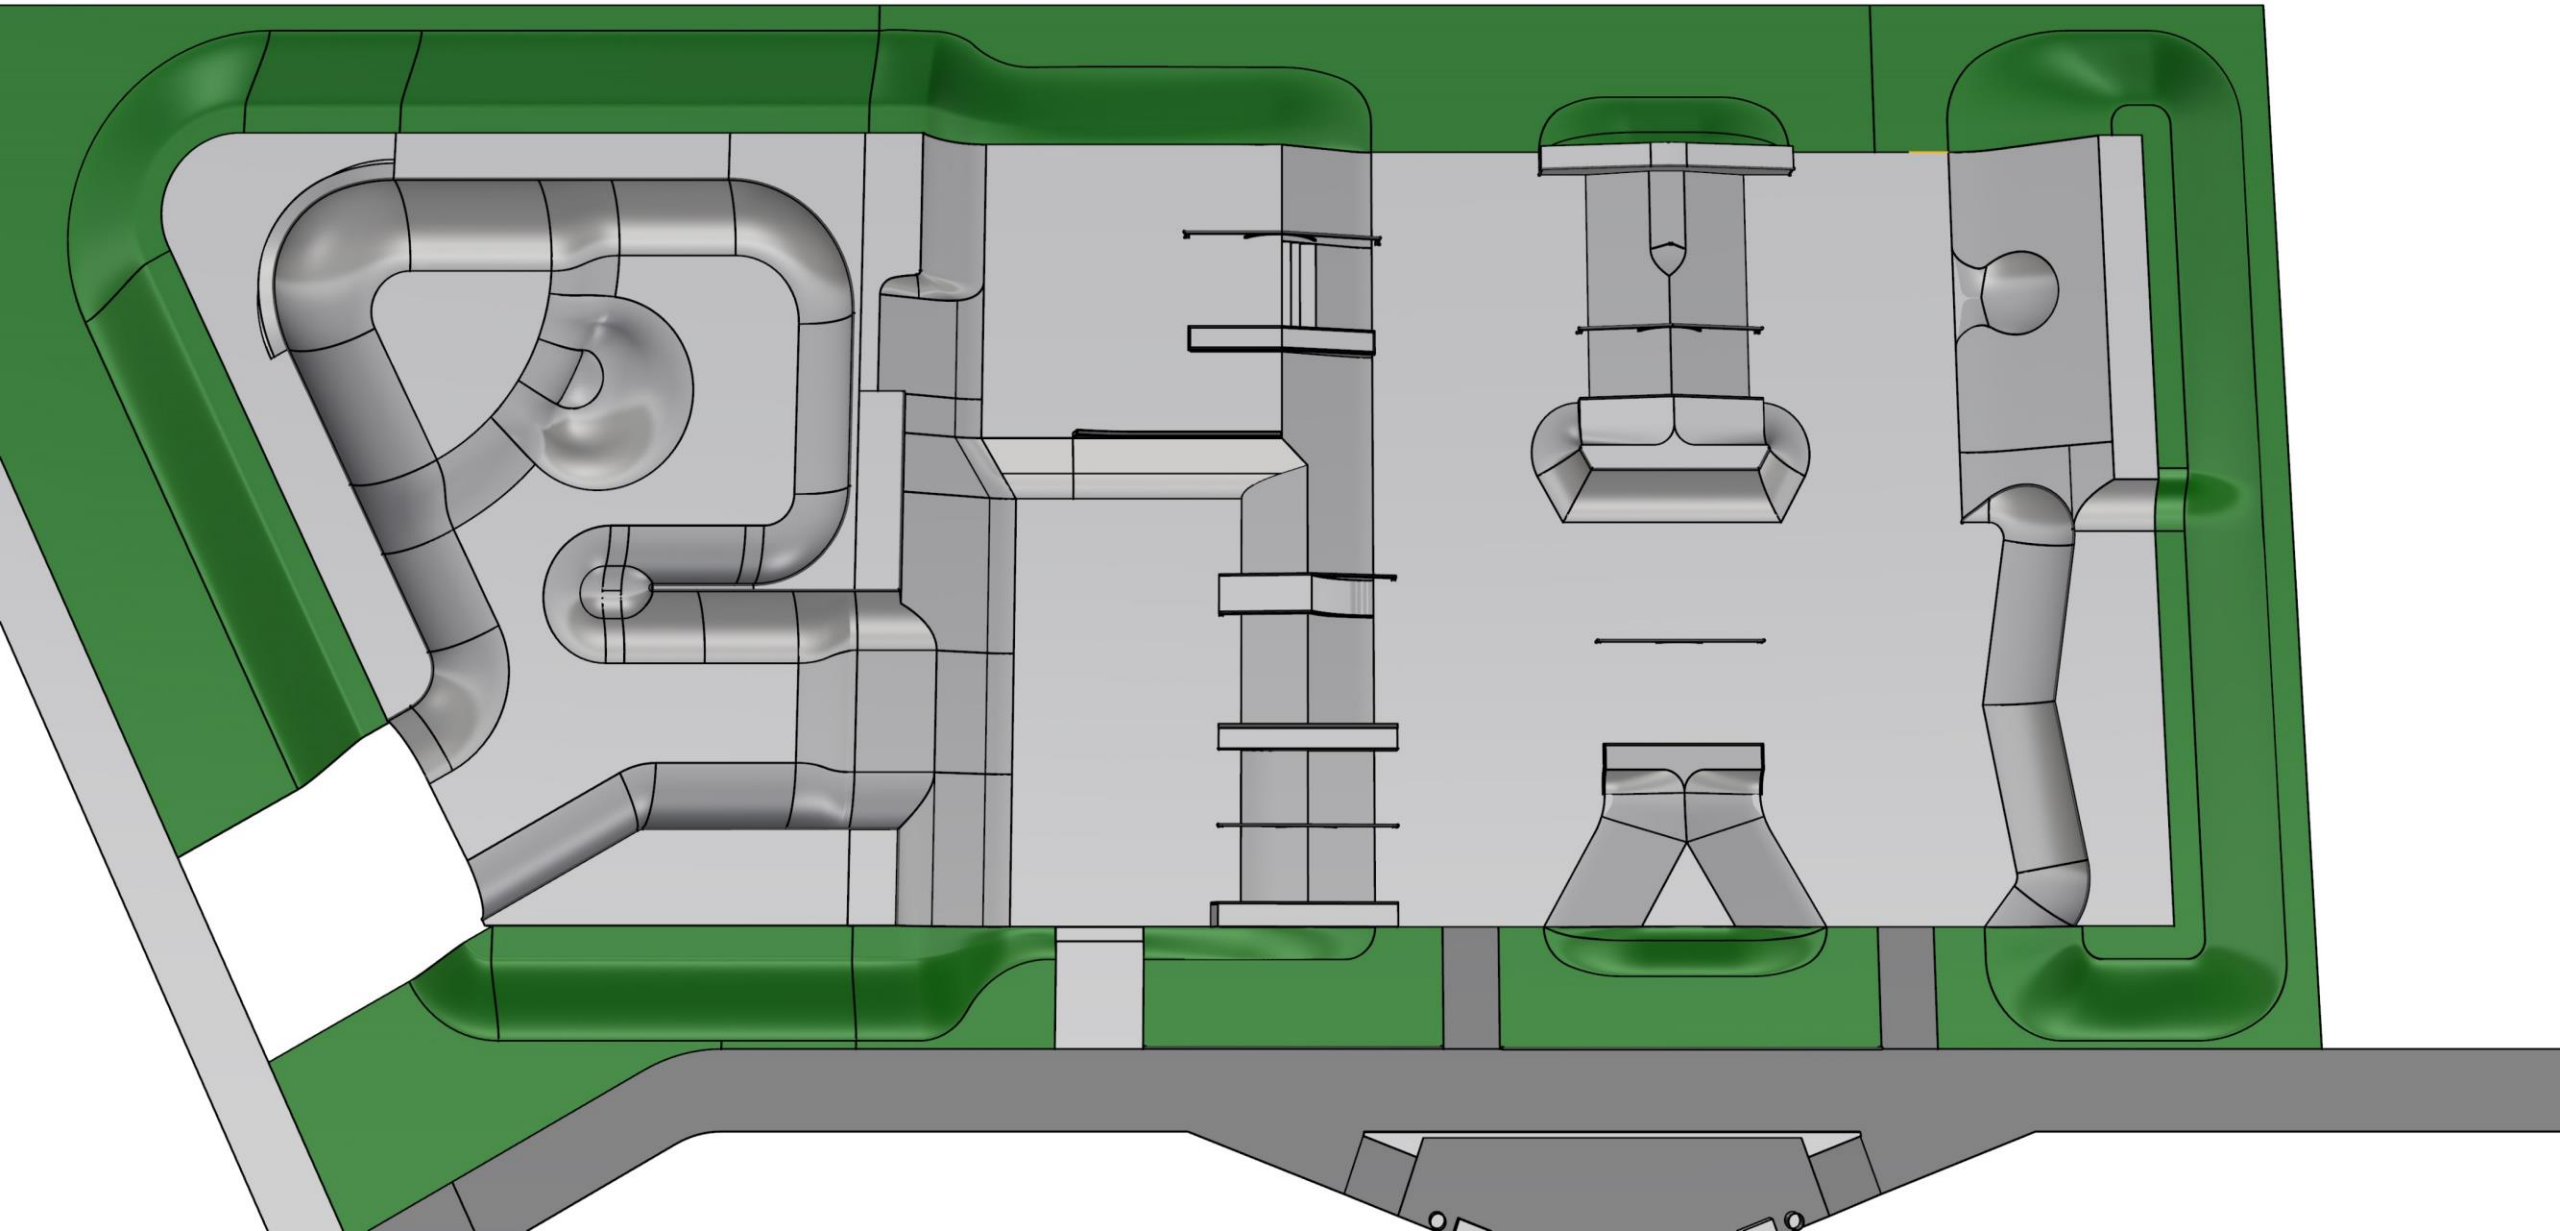

KONCEPCJA MIEJSKI OŚRODEK SPORTU i REKREACJI W MŁAWIE

ROZMIESZCZENIE OBIEKTÓW

KONCEPCJA

SKATEPARK

BOUL

BOUL

SKATEPARK

KLATKA OCR COMBO

LINARIUM COMBO 10

KULE 3 i 4