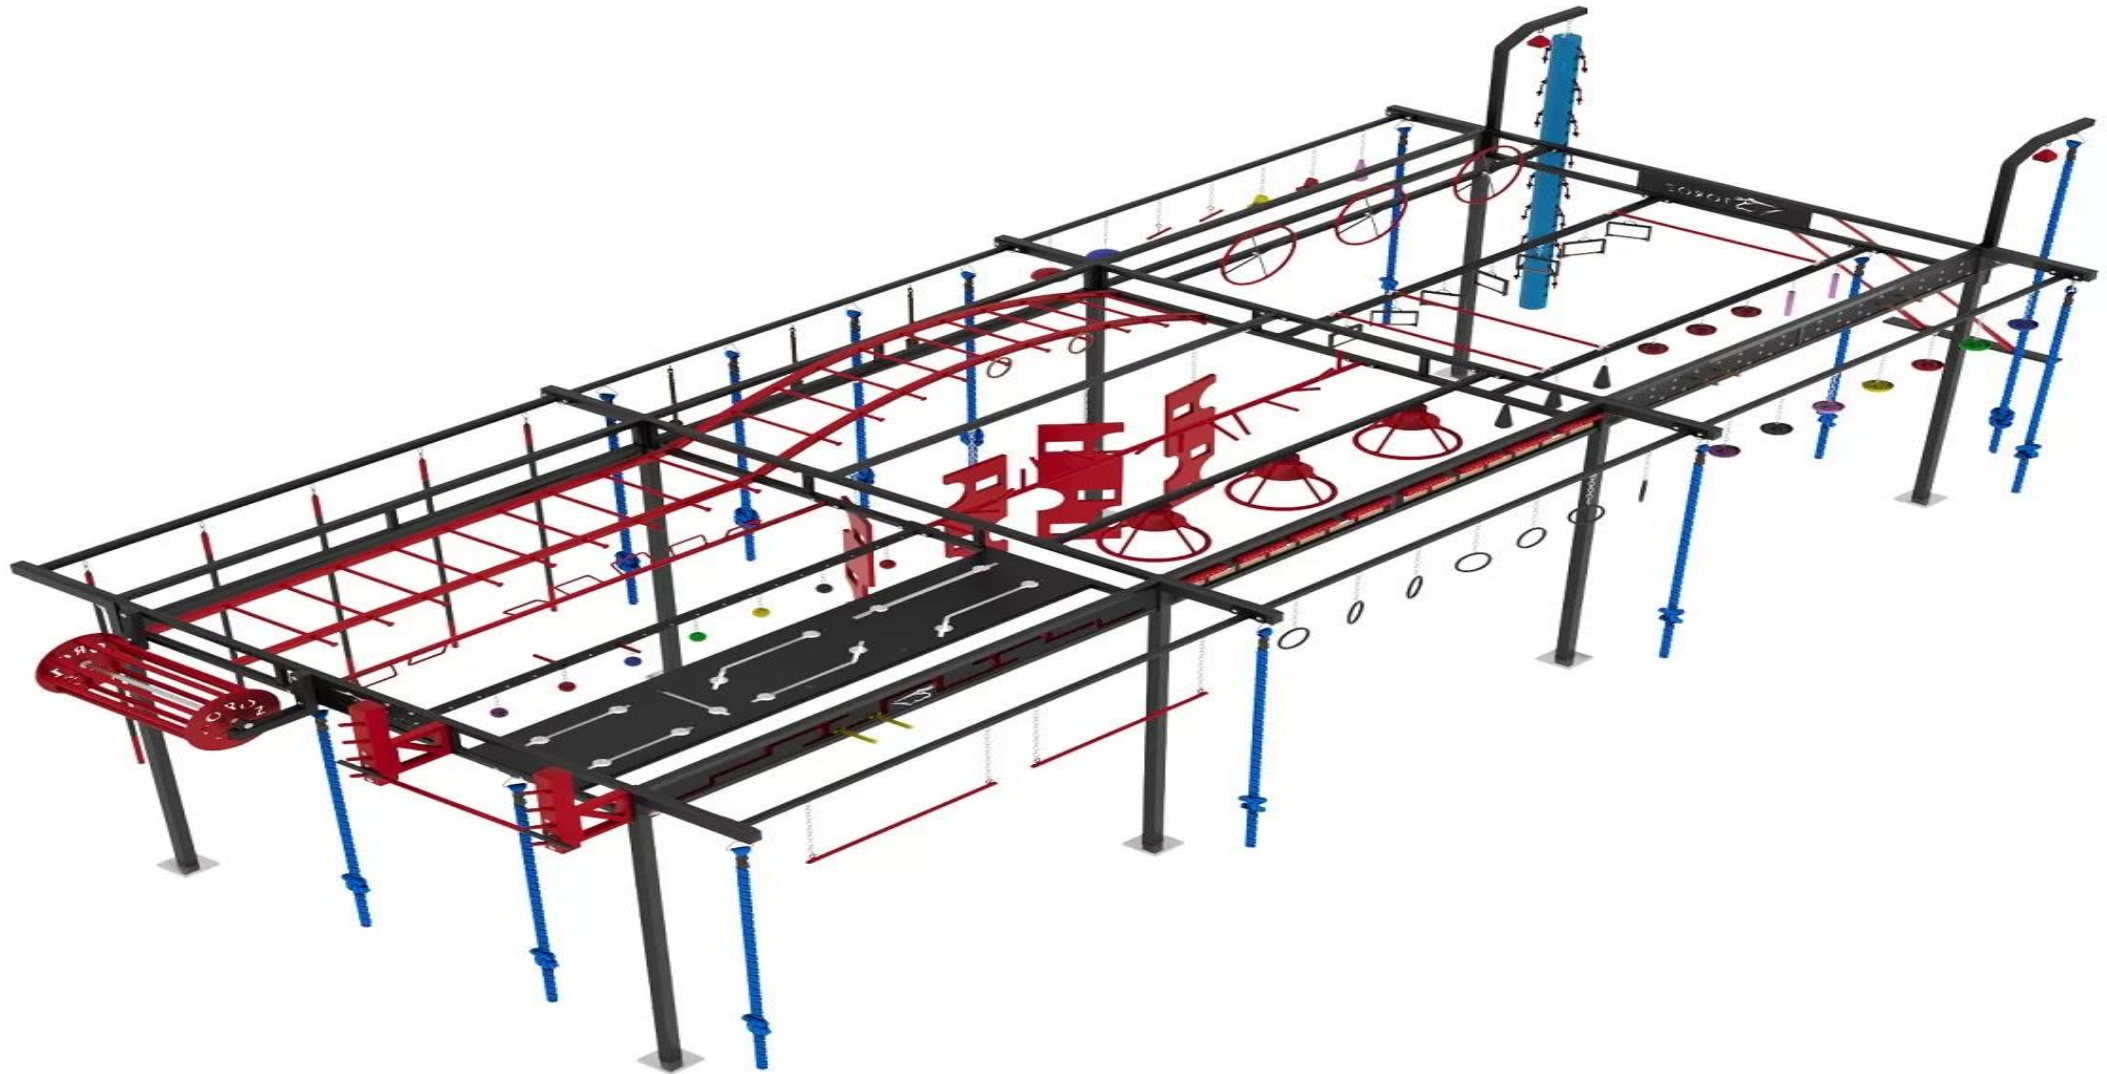

KONCEPCJA MIEJSKI OŚRODEK SPORTU i REKREACJI W MŁAWIE

ROZMIESZCZENIE OBIEKTÓW

KONCEPCJA

SKATEPARK

BOUL

BOUL

SKATEPARK

KLATKA OCR COMBO

LINARIUM COMBO 10

KULE 3 i 4