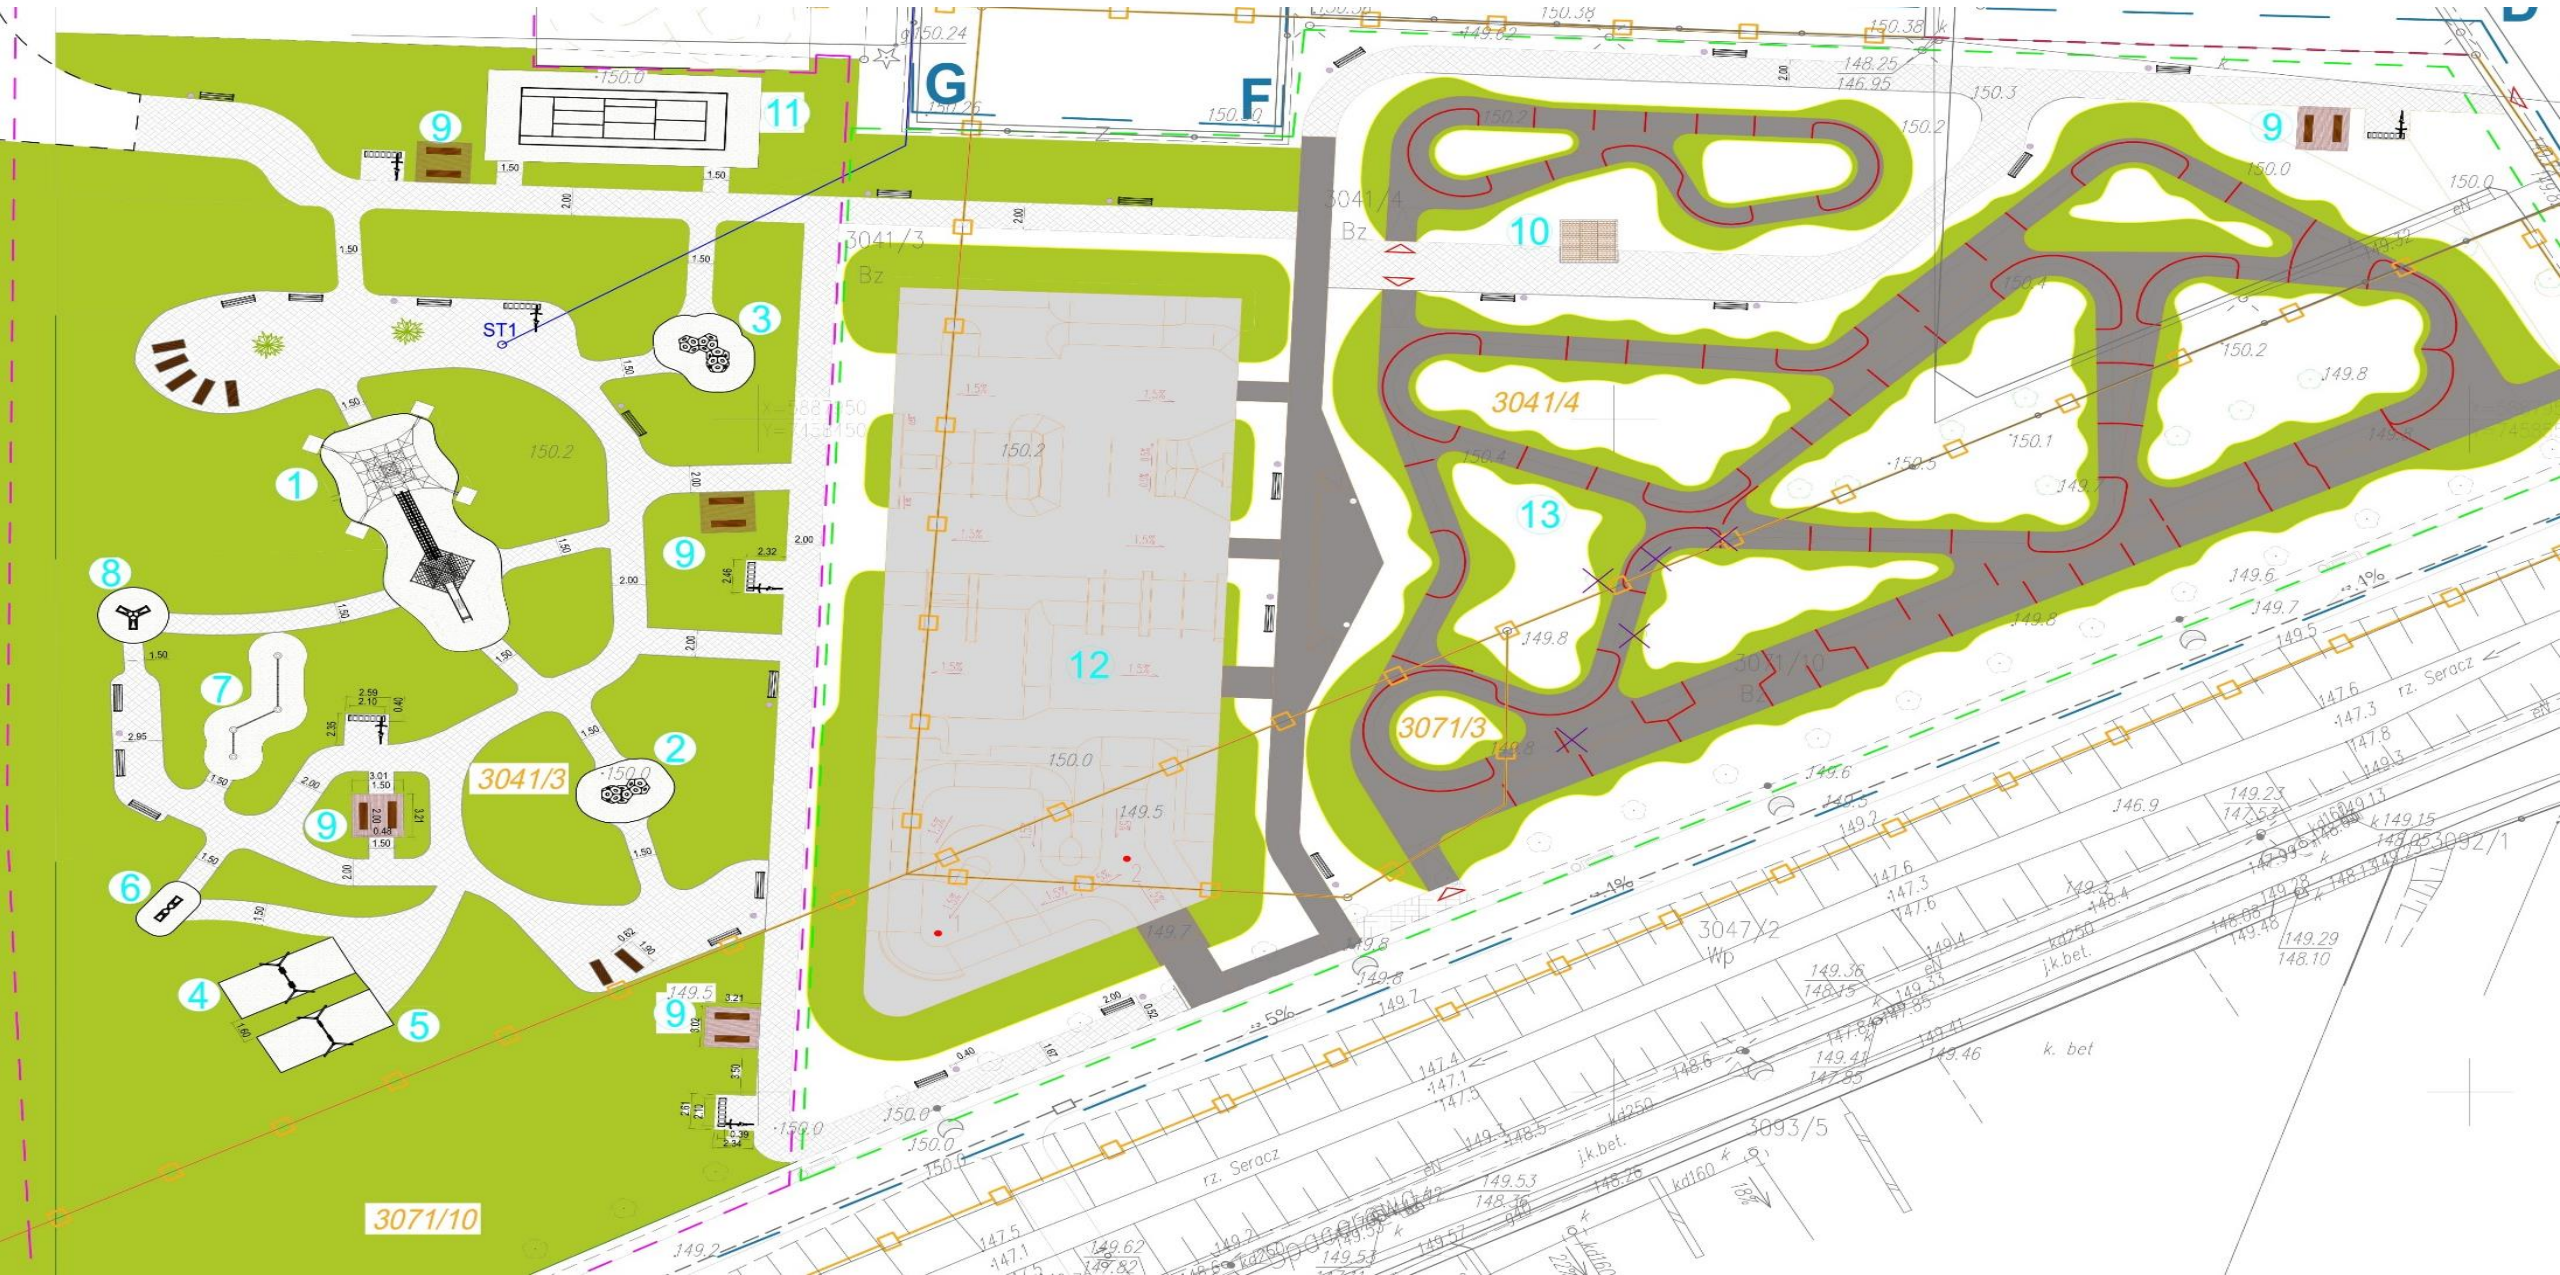

KONCEPCJA MIEJSKI OŚRODEK SPORTU i REKREACJI W MŁAWIE

ROZMIESZCZENIE OBIEKTÓW

KONCEPCJA

SKATEPARK

BOUL

BOUL

SKATEPARK

KLATKA OCR COMBO

LINARIUM COMBO 10

KULE 3 i 4