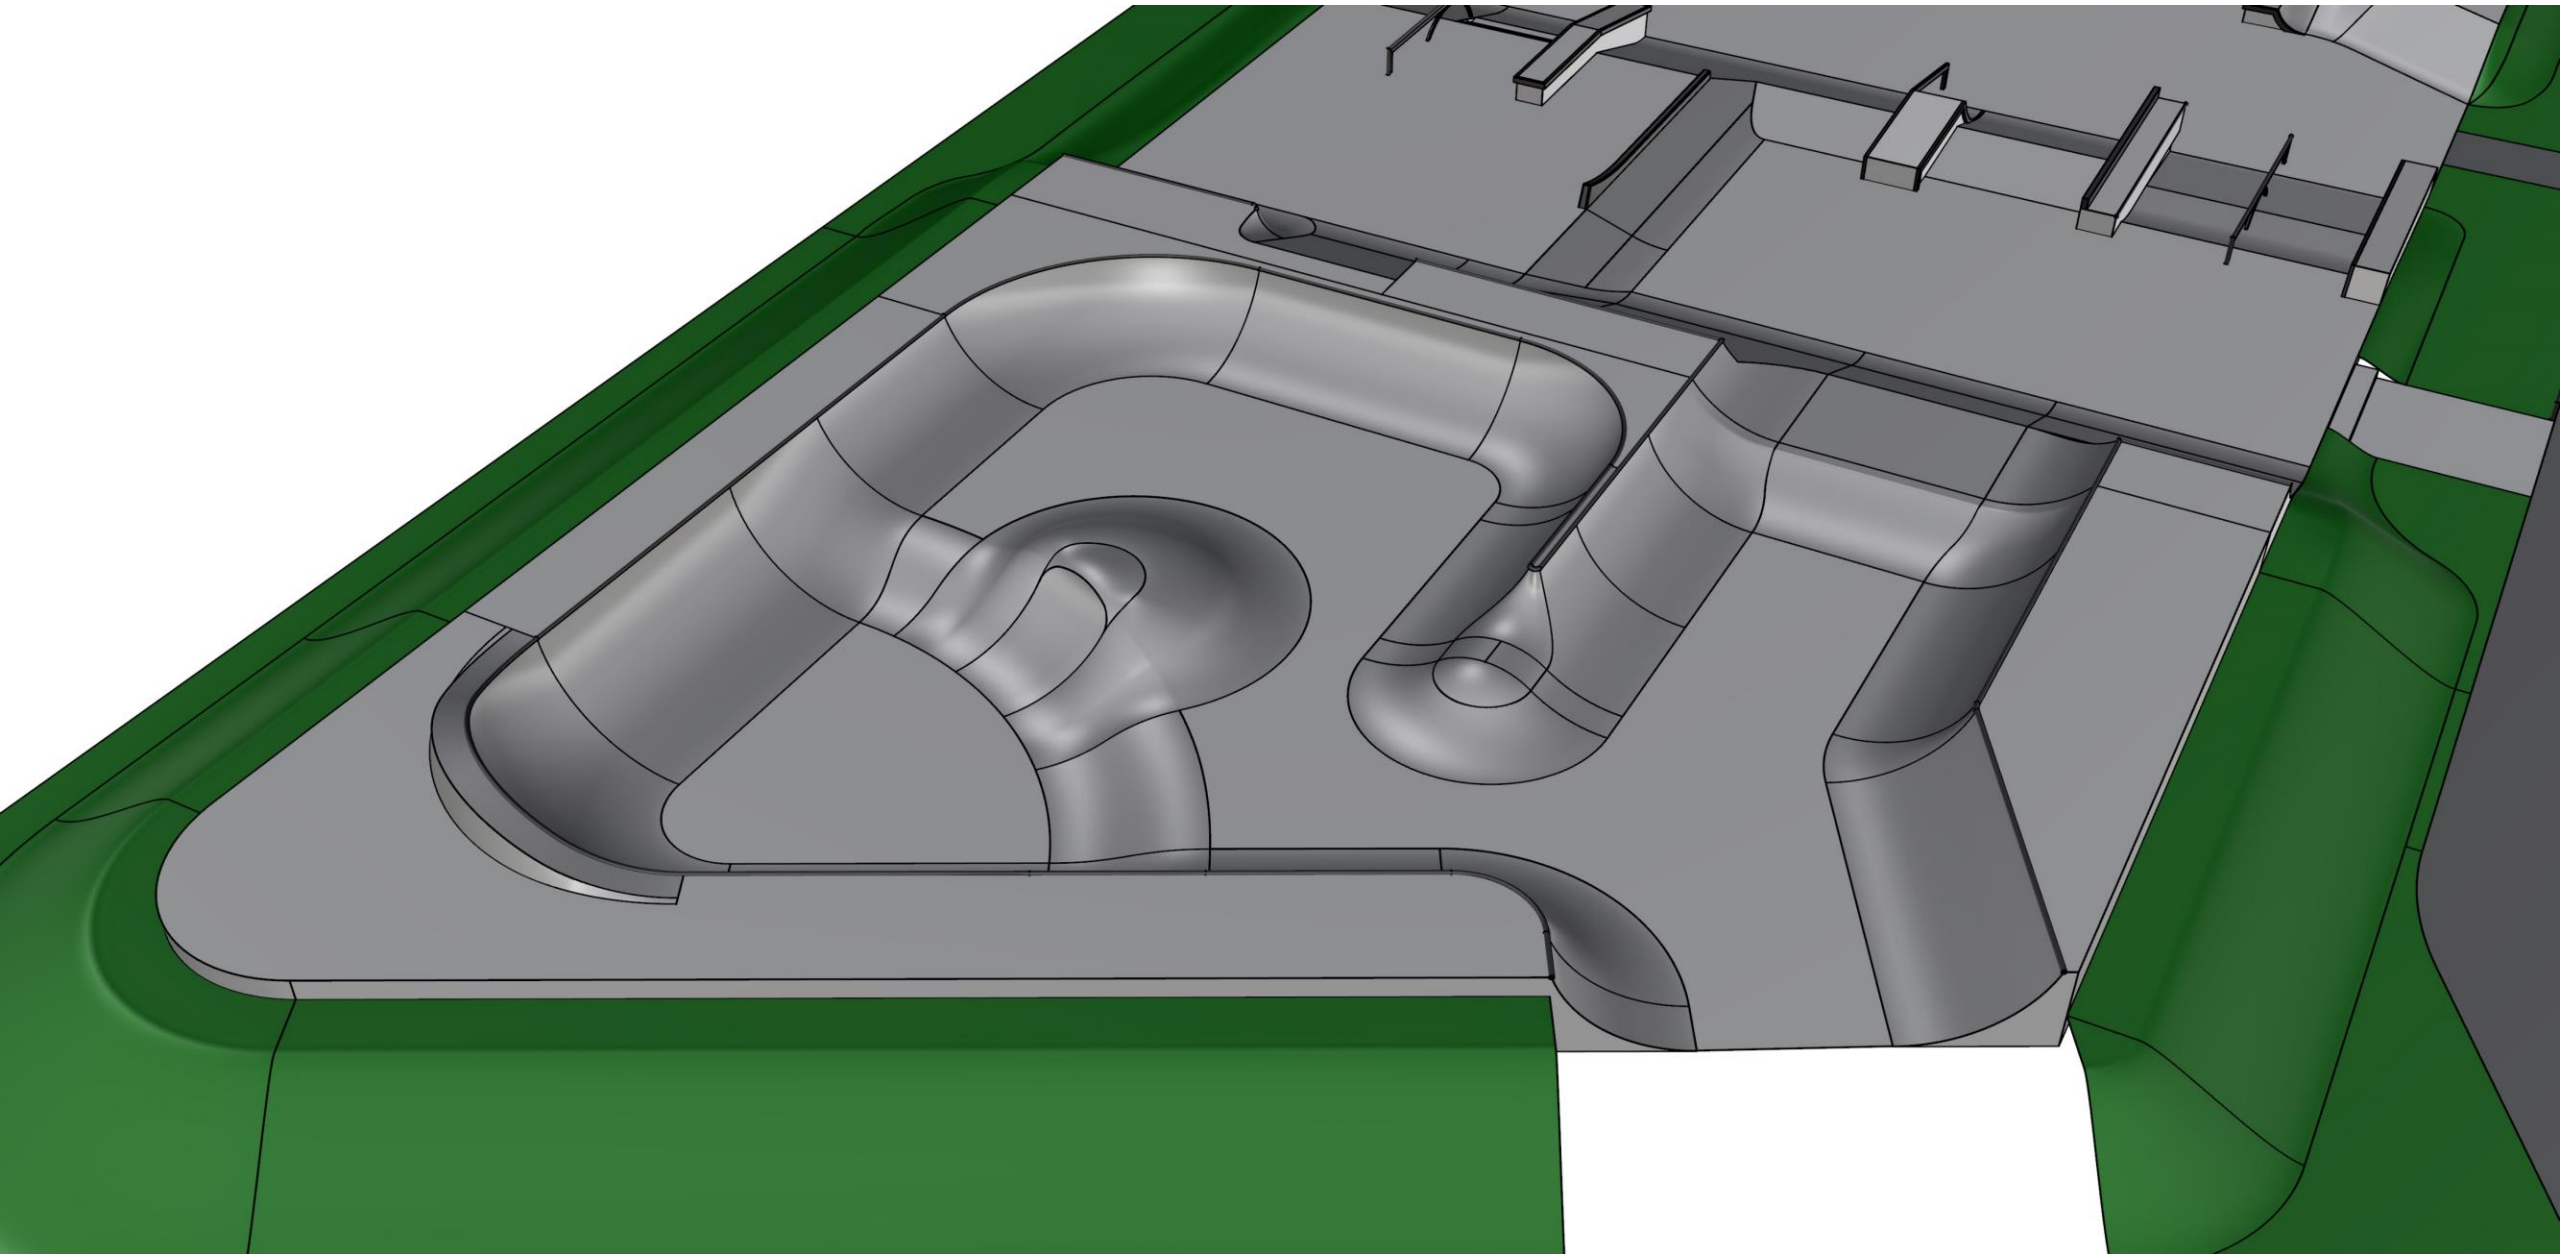

KONCEPCJA MIEJSKI OŚRODEK SPORTU i REKREACJI W MŁAWIE

ROZMIESZCZENIE OBIEKTÓW

KONCEPCJA

SKATEPARK

BOUL

BOUL

SKATEPARK

KLATKA OCR COMBO

LINARIUM COMBO 10

KULE 3 i 4