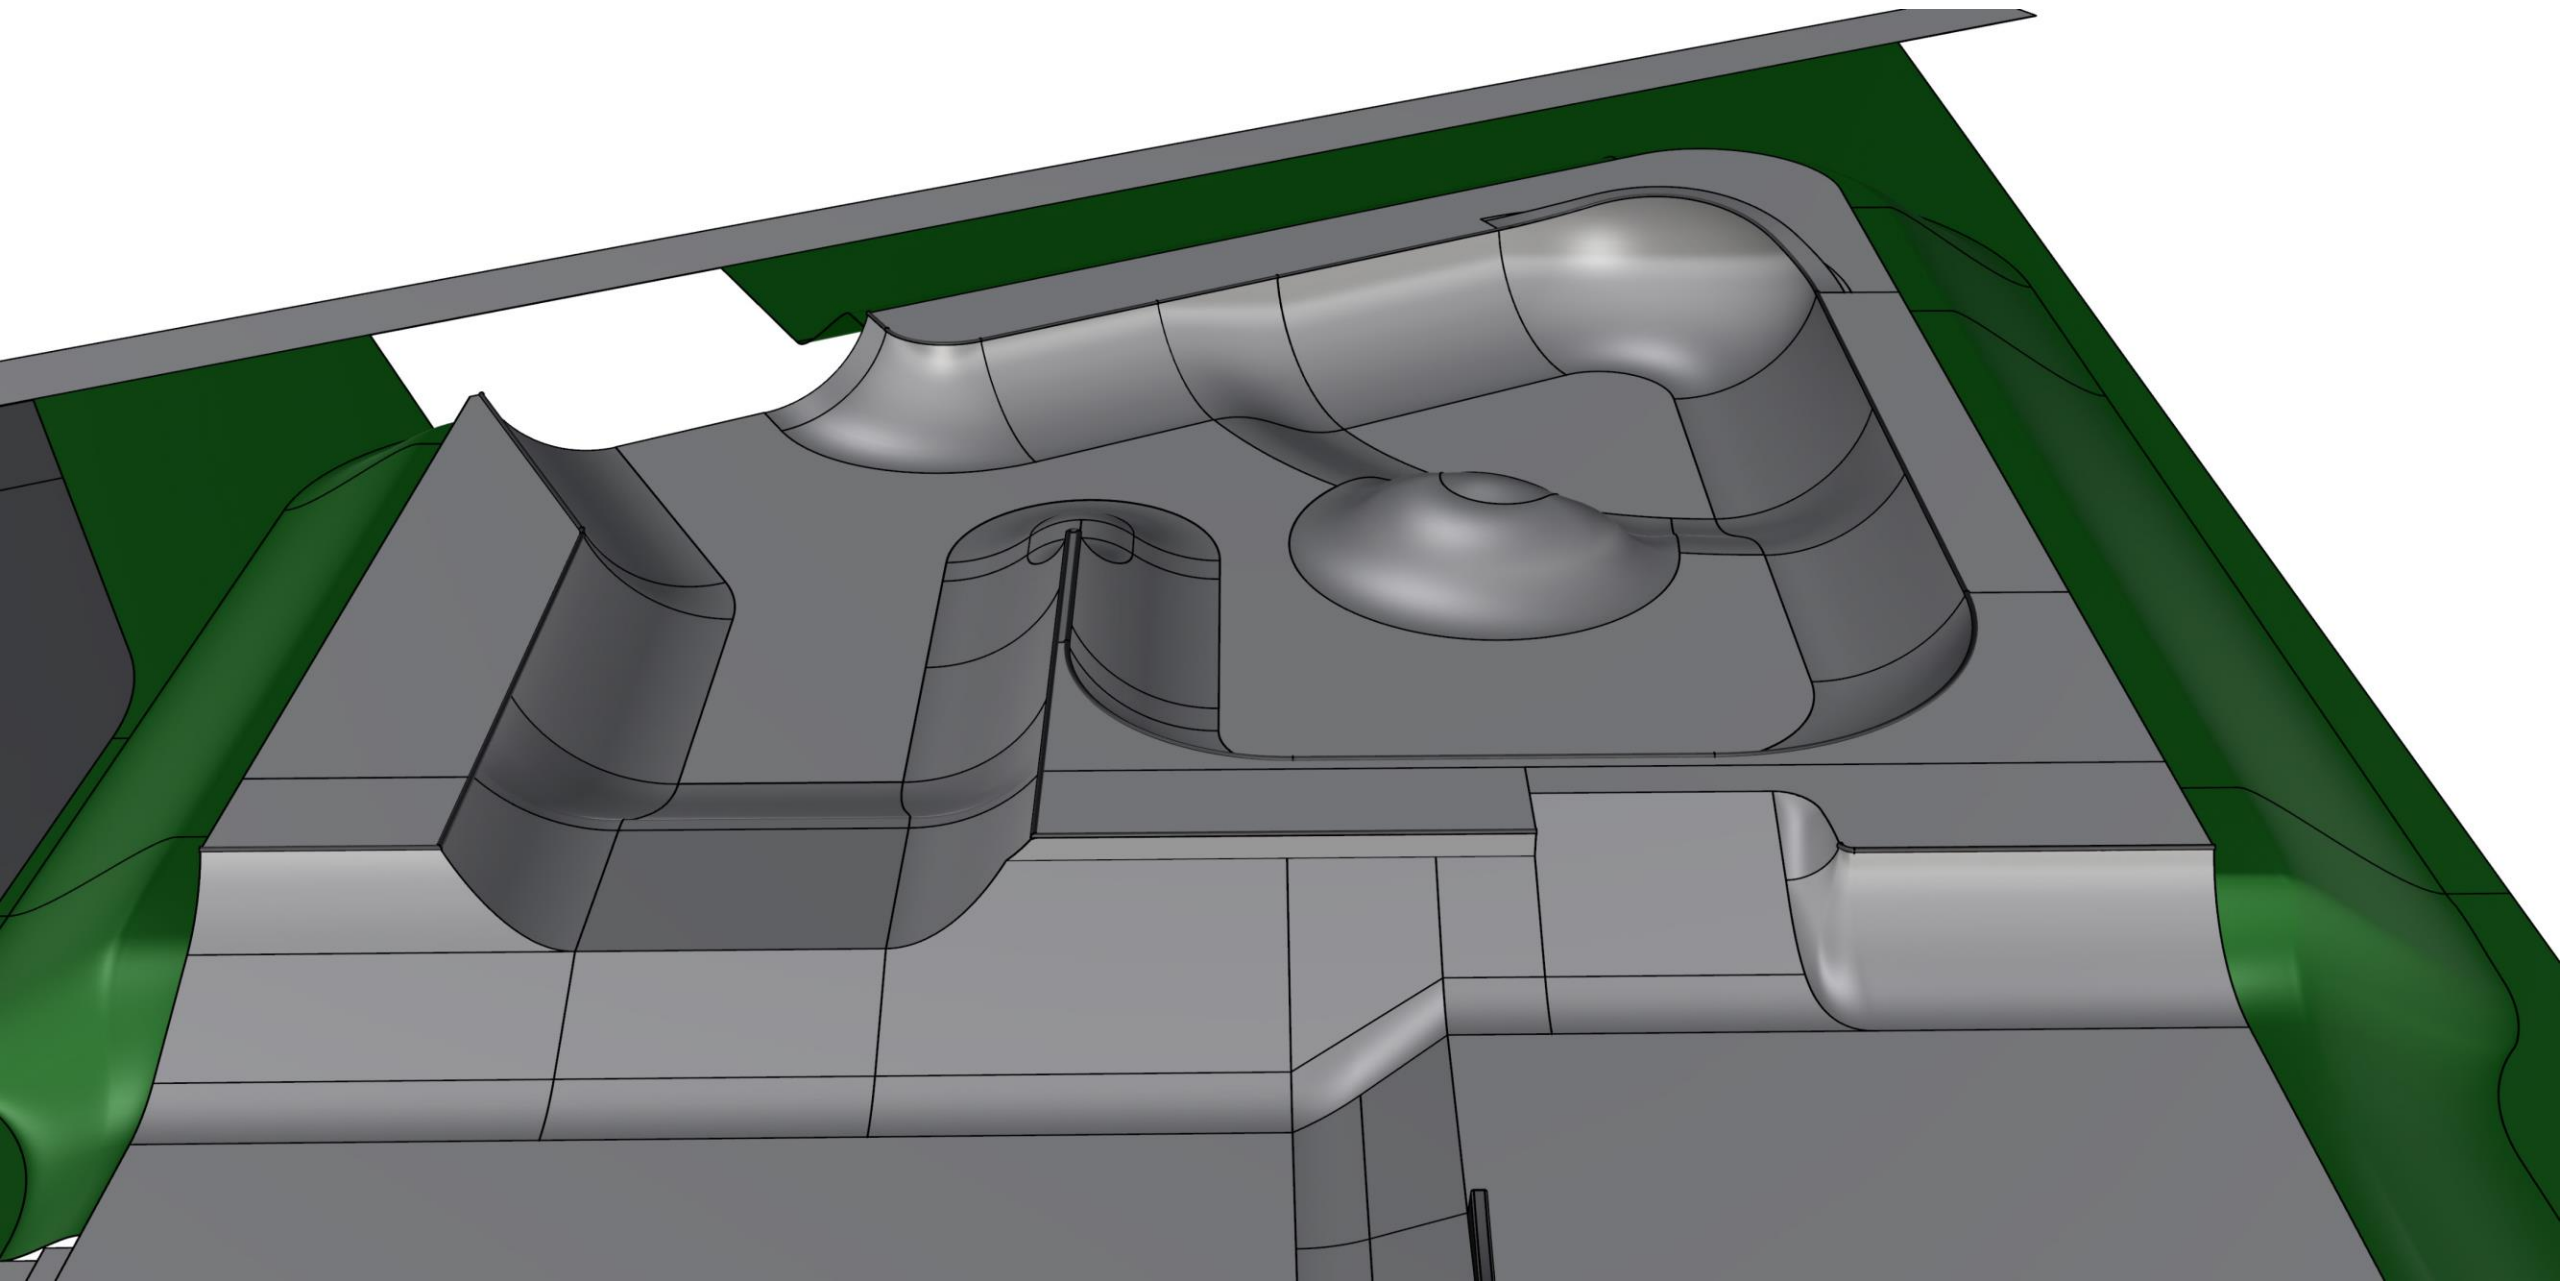

KONCEPCJA MIEJSKI OŚRODEK SPORTU i REKREACJI W MŁAWIE

ROZMIESZCZENIE OBIEKTÓW

KONCEPCJA

SKATEPARK

BOUL

BOUL

SKATEPARK

KLATKA OCR COMBO

LINARIUM COMBO 10

KULE 3 i 4