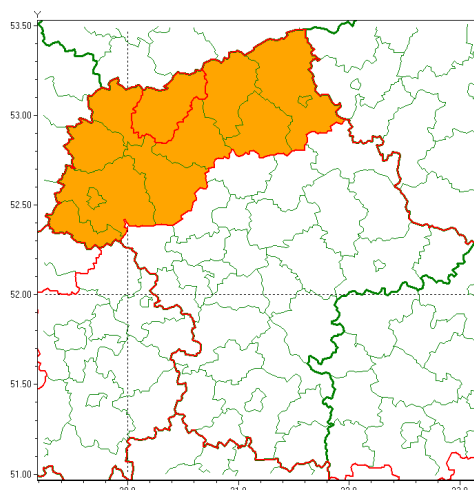

### Zasięg ostrzeżenia w województwie

Intensywne opady deszczu

### Ostrzeżenie meteorologiczne Nr 80

<b>Nazwa biura</b>	IMGW-PIB Centralne Biuro Prognoz Meteorologicznych - Wydział w Warszawie
<b>Zjawisko/stopień zagrożenia</b>	Intensywne opady deszczu/ 2
<b>Obszar</b>	województwo mazowieckie <b>powiat mławski</b>
<b>Ważność</b>	od godz. 16:30 dnia 05.08.2021 do godz. 16:00 dnia 06.08.2021
<b>Przebieg</b>	Prognozowane są opady deszczu o natężeniu umiarkowanym i silnym. Prognozowana wysokość opadu od 30 mm do 50 mm, lokalnie do 60 mm.
<b>Prawdopodobieństwo wystąpienia zjawiska(%)</b>	80%
<b>Uwagi</b>	Ostrzeżenie może być aktualizowane.
<b>Dyrektor synoptyk IMGW-PIB</b>	Mariusz Cebula
<b>Godzina i data wydania</b>	godz. 11:45 dnia 05.08.2021
<b>SMS</b>	IMGW-PIB OSTRZEŻENIE: DESZCZ/2 mazowieckie/mławski od 16:30/05.08 do 16:00/06.08.2021 60 mm.