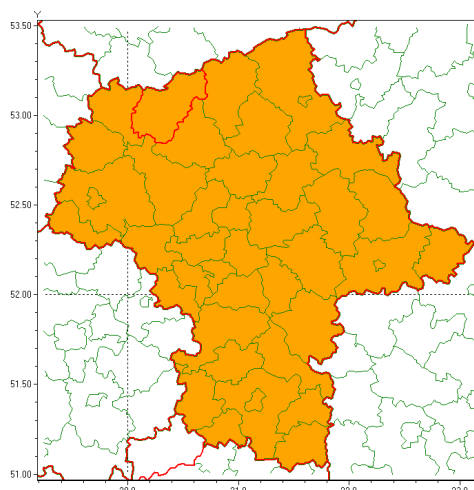

### Zasięg ostrzeżenia w województwie

Burze z gradem

### Ostrzeżenie meteorologiczne Nr 75

<b>Nazwa biura</b>	IMGW-PIB Centralne Biuro Prognoz Meteorologicznych - Wydział w Warszawie
<b>Zjawisko/stopień zagrożenia</b>	Burze z gradem/ 2
<b>Obszar</b>	województwo mazowieckie <b>powiat mławski</b>
<b>Ważność</b>	od godz. 14:00 dnia 26.07.2021 do godz. 02:00 dnia 27.07.2021
<b>Przebieg</b>	Prognozowane są burze, którym miejscami będą towarzyszyły ulewne opady deszczu od 30 mm do 40 mm, lokalnie w przypadku kumulacji opadów do 60 mm oraz porywy wiatru do 80 km/h. Miejscami grad.
<b>Prawdopodobieństwo wystąpienia zjawiska(%)</b>	80%
<b>Uwagi</b>	Ostrzeżenie może być aktualizowane.
<b>Dyrektor synoptyk IMGW-PIB</b>	Ilona Bazyluk
<b>Godzina i data wydania</b>	godz. 06:58 dnia 26.07.2021
<b>SMS</b>	IMGW-PIB OSTRZEŻA: BURZE Z GRADEM/2 mazowieckie/mławski od 14:00/26.07 do 02:00/27.07.2021 deszcz 60 mm, grad, porywy 80 km/h.