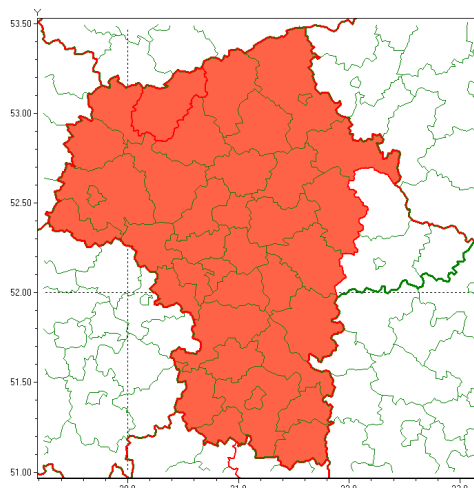

Zasięg ostrzeżenia w województwie

Burze z gradem

Ostrzeżenie meteorologiczne Nr 70

Nazwa biura	IMGW-PIB Centralne Biuro Prognoz Meteorologicznych - Wydział w Warszawie
Zjawisko/stopień zagrożenia	Burze z gradem/ 3
Obszar	województwo mazowieckie powiat mławski
Ważność	od godz. 18:00 dnia 14.07.2021 do godz. 09:00 dnia 15.07.2021
Przebieg	Prognozowane są burze, którym miejscami będą towarzyszyć ulewne opady deszczu od 30 mm do 60 mm, lokalnie kumulacja do 90 mm oraz porywy wiatru do 120 km/h. Miejscami grad.
Prawdopodobieństwo wystąpienia zjawiska(%)	80%
Uwagi	Z uwagi na dynamiczną sytuację ostrzeżenie może być aktualizowane.
Dyrektor synoptyk IMGW-PIB	Michał Jaworski
Godzina i data wydania	godz. 11:57 dnia 14.07.2021
SMS	IMGW-PIB OSTRZEŻA: BURZE Z GRADEM/3 mazowieckie/mławski od 18:00/14.07 do 09:00/15.07.2021 deszcz 90 mm, grad, porywy 120 km/h.