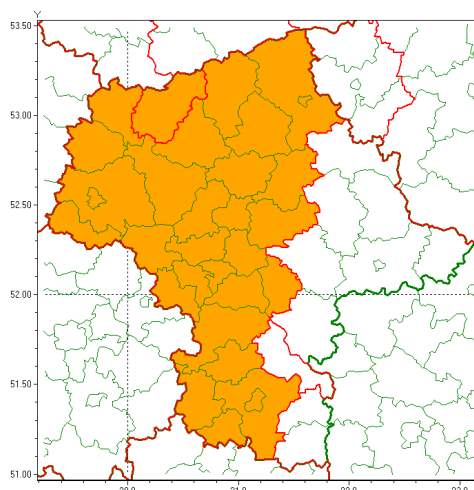

### Zasięg ostrzeżenia w województwie

Burze z gradem

### Ostrzeżenie meteorologiczne Nr 56

Nazwa biura	IMGW-PIB Centralne Biuro Prognoz Meteorologicznych - Wydział w Warszawie
Zjawisko/stopień zagrożenia	Burze z gradem/ 2
Obszar	województwo mazowieckie <b>powiat mławski</b>
Ważność	od godz. 11:00 dnia 22.06.2021 do godz. 03:00 dnia 23.06.2021
Przebieg	Prognozowane są burze, którym miejscami towarzyszyć będą ulewne opady deszczu od 30 mm do 40 mm, lokalnie do 50 mm oraz porywy wiatru do 90 km/h. Miejscami grad.
Prawdopodobieństwo wystąpienia zjawiska(%)	80%
Uwagi	Brak.
Dyrektor synoptyk IMGW-PIB	Dorota Pacocha
Godzina i data wydania	godz. 07:14 dnia 22.06.2021
SMS	IMGW-PIB OSTRZEŻENIE: BURZE Z GRADEM/2 mazowieckie/mławski od 11:00/22.06 do 03:00/23.06.2021 deszcz 50 mm, grad, porywy 90 km/h.