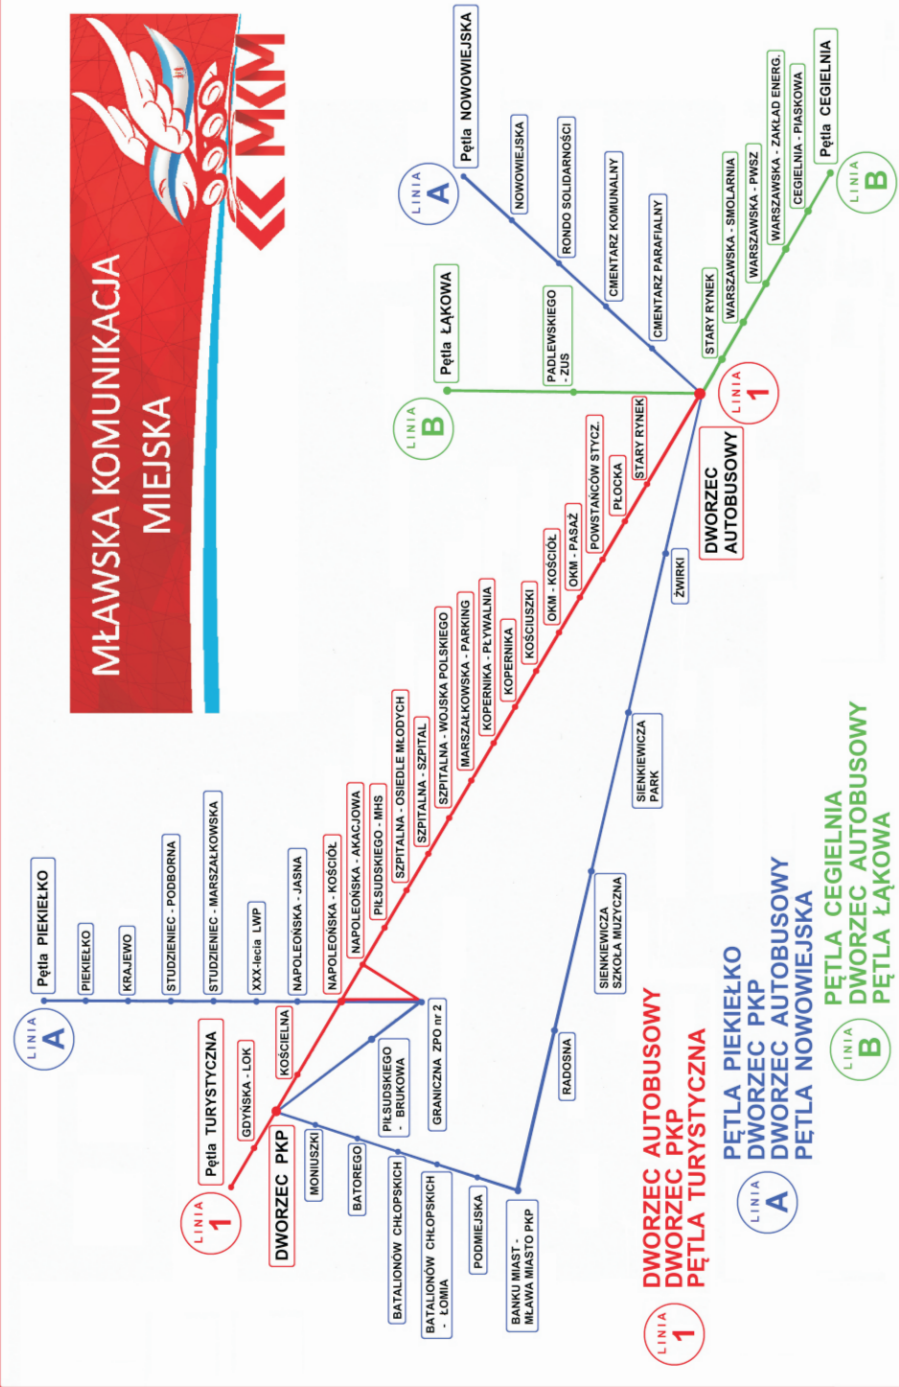

MŁAWSKA KOMUNIKACJA MIEJSKA

MŁAWSKA KOMUNIKACJA MIEJSKA

Szanowni Państwo,

ruszamy z nowym projektem – Mławską Komunikacją Miejską (MKM). Zgodnie z ideą, która towarzyszy temu przedsięwzięciu, bariery z dostępnością do placówek kultury, sportu, do szkół, przychodni, cmentarzy – przestaną istnieć. Istotne są także walory ekonomiczny i ekologiczny. Dla Mławian przygotowaliśmy specjalną ofertę – możliwość korzystania z komunikacji miejskiej bezpłatnie. Dokumentem uprawniającym do tego jest „Karta Mławiaka”.

Autobusy, dające możliwość podróżowania osobom niepełnosprawnym, będą jeździły po Mławie trzema trasami – główną, oznaczoną numerem „1” oraz dwiema liniami uzupełniającymi – oznaczonymi literami „A” i „B”. Z uwagi na trwające prace związane z budową wiaduktów konieczne było wprowadzenie korekt w rozkłady jazdy. Tymczasowo rolę punktu przesiadkowego przejmie przystanek przy Szkole Podstawowej Nr 4, ul. Graniczna (zamiast przystanku przy Dworcu PKP na Wólce). Przystanek na Starym Ryнку uzupełni punkt przesiadkowy na Dworcu Autobusowym.

PĘTLA ŁĄKOWA - PĘTLA CEGIELNIA

Przystanki	D	D	D	D	D	D
Pętla Cegielnia	07:25	08:55	12:55	15:55	16:55	18:55
Cegielnia - Piaskowa	07:27	08:57	12:57	15:57	16:57	18:57
Warszawska - Topolowa	07:29	08:59	12:59	15:59	16:59	18:59
Warszawska PWSZ	07:31	09:01	13:01	16:01	17:01	19:01
Warszawska - Smolarnia *	07:33	09:03	13:03	16:03	17:03	19:03
Stary Rynek	07:35	09:05	13:05	16:05	17:05	19:05
Dworzec autobusowy	07:40	09:10	13:10	16:10	17:10	19:10
Padlewskiego ZUS	07:42	09:12	13:12	16:12	17:12	19:12
Pętla Łąkowa	07:44	09:14	13:15	16:15	17:15	19:15