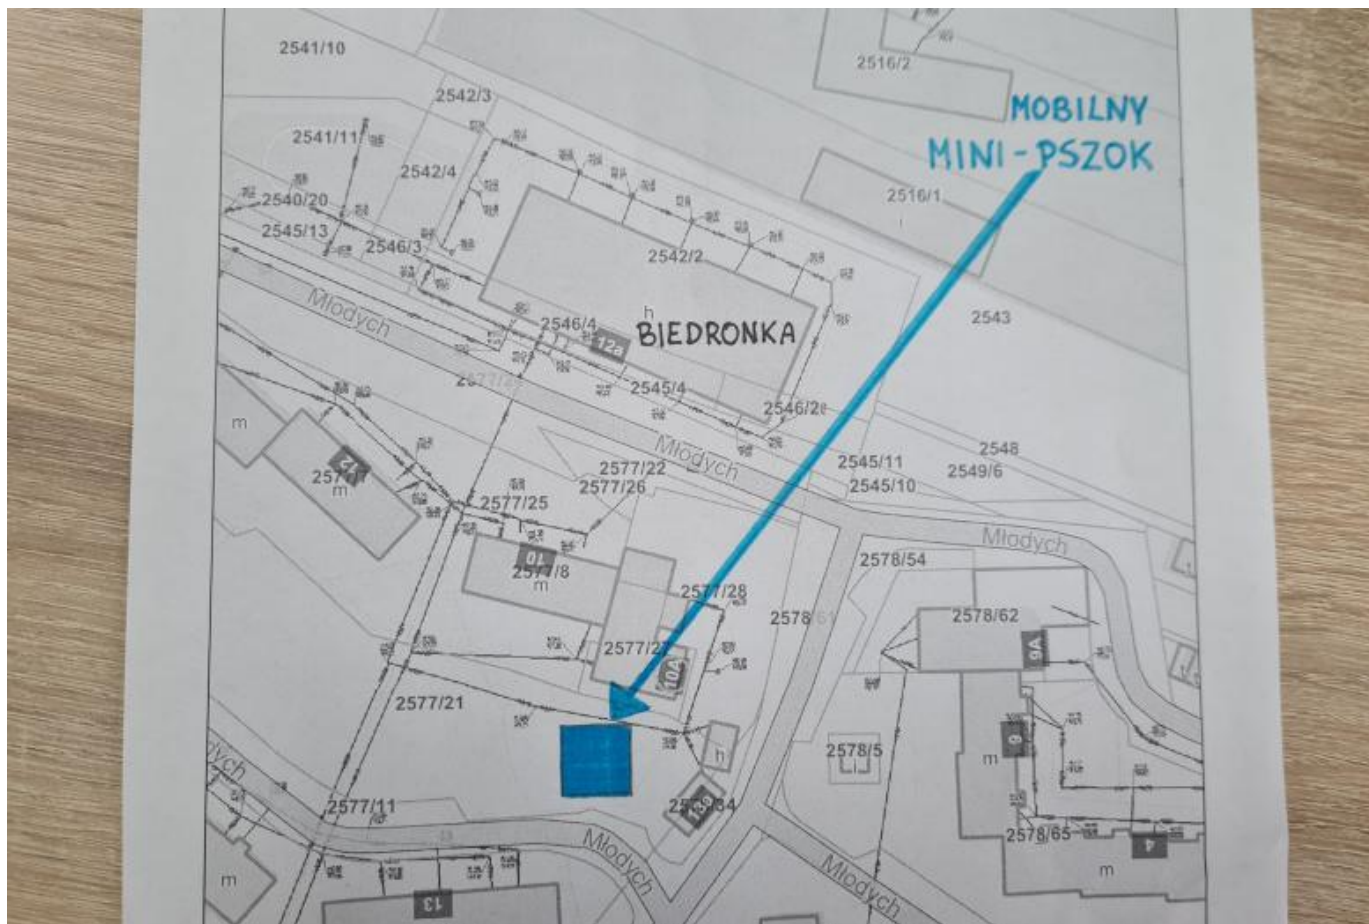

Opublikowane na: Mława (mlawa.pl)

Autor: Elżbieta Zembrzuszka

Wkrótce mobilny mini PSZOK na terenie Osiedla Młodych!

Publikowane od
10.09.2024 14:04:34

Już wkrótce, 26 września 2024 r. na terenie Osiedla Młodych, w pobliżu bloków nr 10A i nr 13, za zgodą SMLW „Zawkrze”, stanie mobilny mini PSZOK – punkt, w którym zbierane będą odpady komunalne z

gospodarstw domowych. Do tego punktu mieszkańcy Osiedla i całego miasta będą mogli oddać drobne odpady, których nie powinno się wrzucać do odpadów zmieszanych, a mianowicie: przeterminowane leki, zużyte igły i strzykawki, zużyte akumulatory i baterie, mały i średniej wielkości zużyty sprzęt elektryczny i elektroniczny o wymiarach nie większych, niż 100 cm oraz zużyte tekstylia i odzież.

Masz takie odpady? Wiesz, jak je segregować? Bądź EKO! Nie wyrzucaj do zmieszanych! Przynieś je do mobilnego mini PSZOK, czekamy właśnie na Ciebie!

Mini PSZOK w dniu 26 września 2024 r. będzie czynny od godziny 10.00 do 18.00. Punkt zorganizują i obsłużą pracownicy NOVAGO sp. z o. o. w ramach realizacji zamówienia publicznego udzielonego przez Miasto Mława.

Adres źródłowy: <https://mlawa.pl/artukul/wkrotce-mobilny-mini-pszok-na-terenie-osiedla-mlodych>