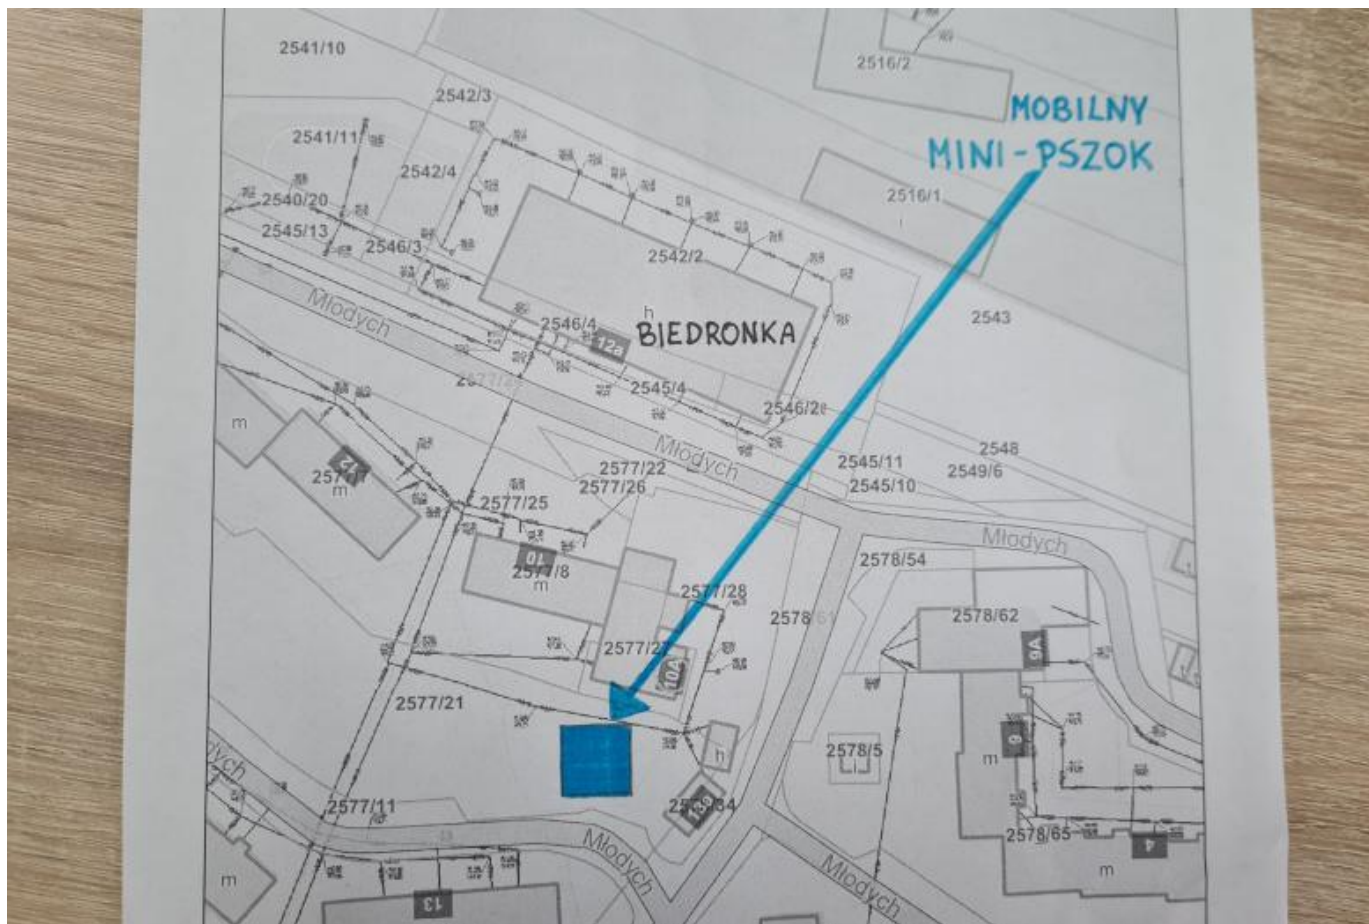

Opublikowane na: Mława (mlawa.pl)

Autor: Elżbieta Zembruska

Wkrótce mobilny mini PSZOK na terenie Osiedla Młodych!

Publikowane od
10.09.2024 14:04:34

Już wkrótce, 26 września 2024 r. na terenie Osiedla Młodych, w pobliżu bloków nr 10A i nr 13, za zgodą SMLW „Zawkrze”, stanie mobilny mini PSZOK – punkt, w którym zbierane będą odpady komunalne z

gospodarstw domowych. Do tego punktu mieszkańcy Osiedla i całego miasta będą mogli oddać drobne odpady, których nie powinno się wrzucać do odpadów zmieszanych, a mianowicie: przeterminowane leki, zużyte igły i strzykawki, zużyte akumulatory i baterie, małe i średniej wielkości zużyte sprzęty elektryczny i elektroniczny o wymiarach nie większych, niż 100 cm oraz zużyte tekstylia i odzież.

Masz takie odpady? Wiesz, jak je segregować? Bądź EKO! Nie wyrzucaj do zmieszanych! Przynieś je do mobilnego mini PSZOK, czekamy właśnie na Ciebie!

Mini PSZOK w dniu 26 września 2024 r. będzie czynny od godziny 10.00 do 18.00. Punkt zorganizują i obsłużą pracownicy NOVAGO sp. z o. o. w ramach realizacji zamówienia publicznego udzielonego przez Miasto Mława.

Adres źródłowy: <https://mlawa.pl/artukul/wkrotce-mobilny-mini-pszok-na-terenie-osiedla-mlodych>