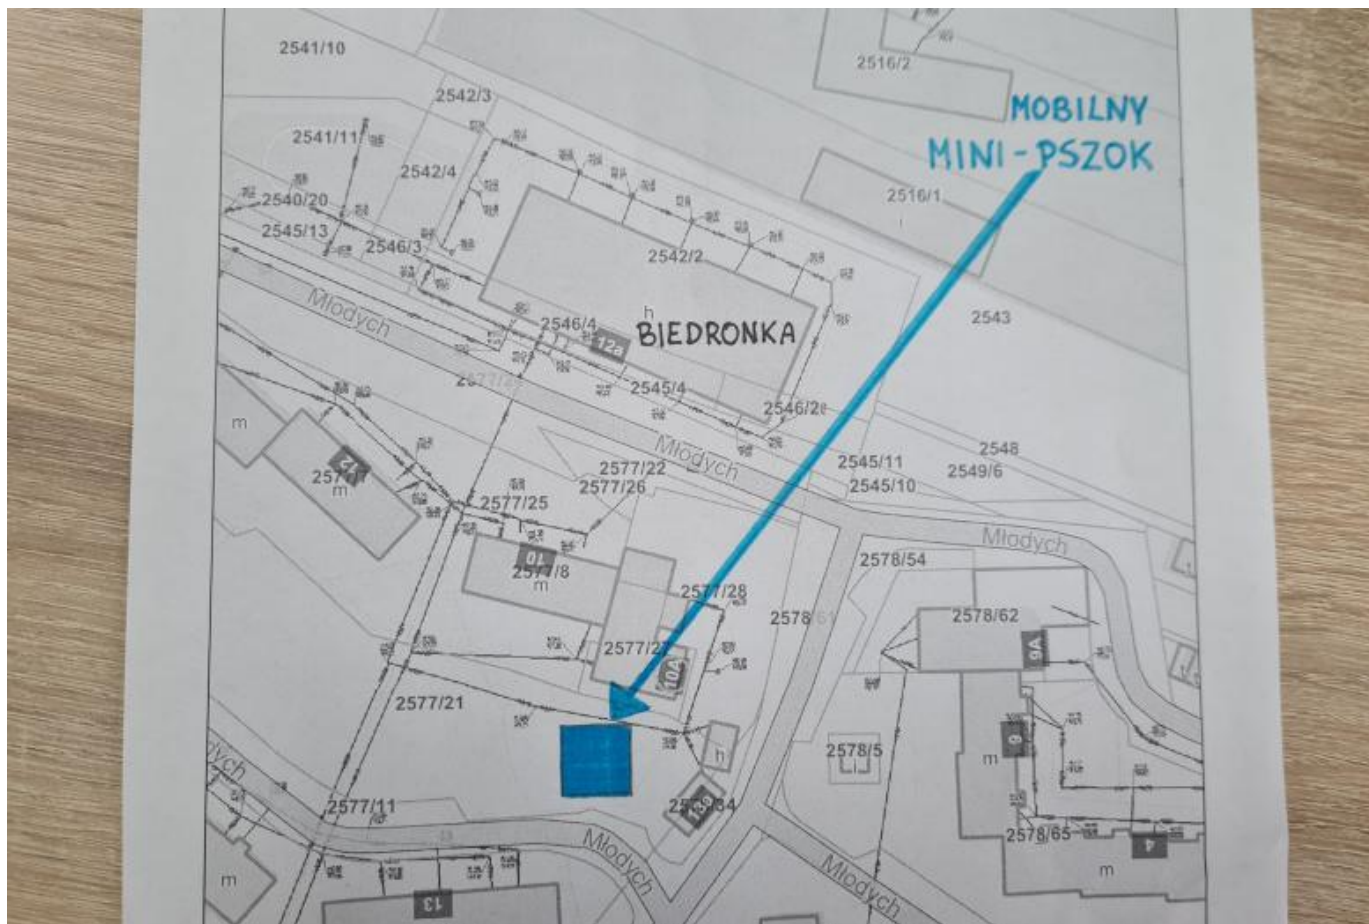

Opublikowane na: Mława (mlawa.pl)

Autor: Elżbieta Zembrzuska

Wkrótce mobilny mini PSZOK na terenie Osiedla Młodych!

Publikowane od
10.09.2024 14:04:34

Już wkrótce, 26 września 2024 r. na terenie Osiedla Młodych, w pobliżu bloków nr 10A i nr 13, za zgodą SMLW „Zawkrze”, stanie mobilny mini PSZOK – punkt, w którym zbierane będą odpady komunalne z

gospodarstw domowych. Do tego punktu mieszkańcy Osiedla i całego miasta będą mogli oddać drobne odpady, których nie powinno się wrzucać do odpadów zmieszanych, a mianowicie: przeterminowane leki, zużyte igły i strzykawki, zużyte akumulatory i baterie, małe i średniej wielkości zużyte sprzęty elektryczny i elektroniczny o wymiarach nie większych, niż 100 cm oraz zużyte tekstylia i odzież.

Masz takie odpady? Wiesz, jak je segregować? Będzie EKO! Nie wyrzucaj do zmieszanych! Przynieś je do mobilnego mini PSZOK, czekamy właśnie na Ciebie!

Mini PSZOK w dniu 26 września 2024 r. będzie czynny od godziny 10.00 do 18.00. Punkt zorganizują i obsłużą pracownicy NOVAGO sp. z o. o. w ramach realizacji zamówienia publicznego udzielonego przez Miasto Mława.

Adres źródłowy: <https://mlawa.pl/artukul/wkrotce-mobilny-mini-pszok-na-terenie-osiedla-mlodych>