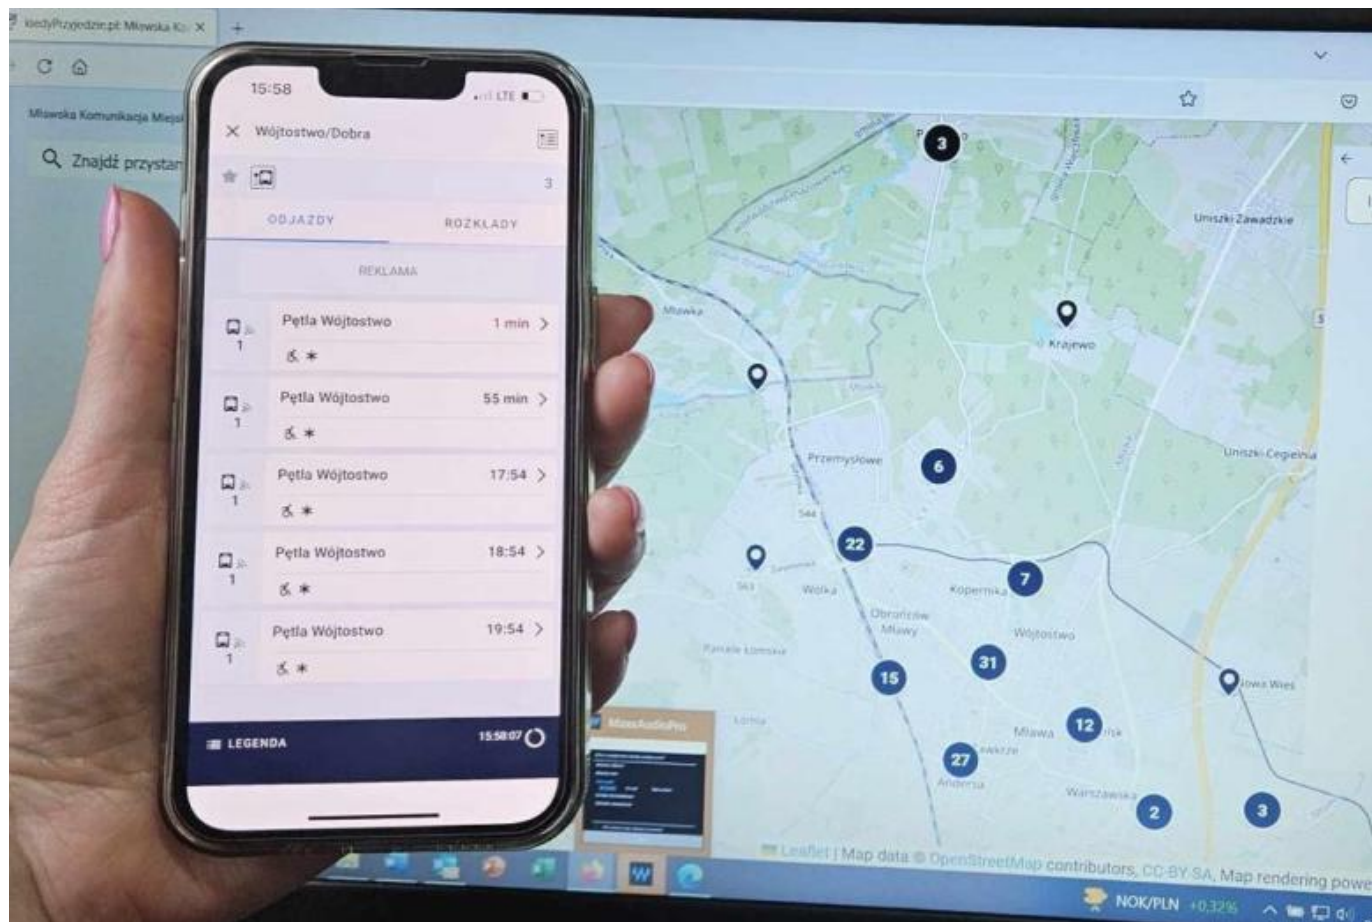

Opublikowane na: Mława (mlawa.pl)

Autor: Urszula Adamczyk

Zainstaluj aplikację i sprawdź, kiedy przyjedzie autobus MKM-ki

Publikowane od
20.03.2024 15:52:26

Kiedy na przystanek przyjedzie autobus MKM-ki? Można to już sprawdzić za pomocą aplikacji „KiedyPrzyjedzie”! Wystarczy zainstalować ją w swoim telefonie.

Aplikacja informuje o rzeczywistym przyjeździe autobusu na dowolny przystanek Mławskiej Komunikacji Miejskiej.

Po zainstalowaniu aplikacji wybieramy miasto – Mława. Po kliknięciu na zakładkę LISTA (na dole ekranu), pojawi nam się lista wszystkich ulic, na których zatrzymują się miejskie autobusy. Po wybraniu ulicy, możemy wskazać kierunek jazdy i przystanek, żeby zobaczyć za ile minut będzie na nim autobus. Możemy również skorzystać z okna „SZUKAJ” w aplikacji i wpisać w nim nazwę przystanku.

Zielone ikony przy nazwach przystanku oznaczają, że mamy do czynienia z informacją uwzględniającą aktualne warunki drogowe i związane z nimi opóźnienia. Uaktualnianie prezentowanych prognoz przyjazdów autobusów dla wybranego przystanku odbywa się automatycznie co 15 sekund.

Z aplikacji można korzystać również na komputerach przez wyszukiwarkę internetową, pod adresem mlawa.kiedyprzyjedzie.pl. Wybierając przystanek możemy skorzystać w wyszukiwarki lub mapy.

Aplikacja jest dostępna bezpłatnie w GooglePlay i AppStore, pod nazwą „KiedyPrzyjedzie”.