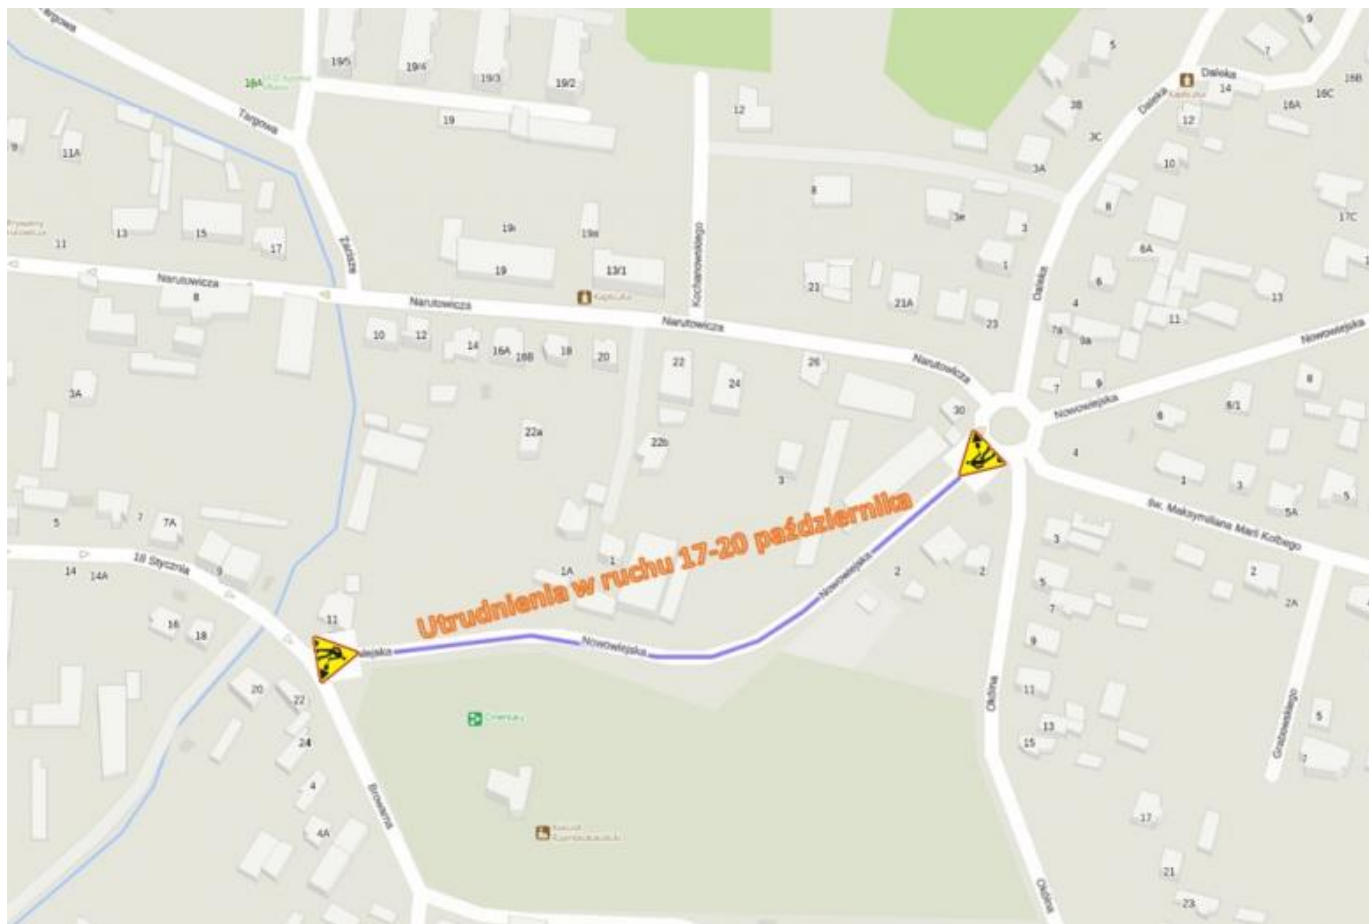

Opublikowane na: Mława (mlawa.pl)

Autor: Krzysztof Napierski

Kładziemy asfalt na ul. Nowowiejskiej. Będą utrudnienia w ruchu

Publikowane od
13.10.2023 15:13:31

Od 17 do 20 października 2023 r. (wtorek-piątek) będą wykonywane prace związane z wykonaniem nakładki asfaltowej na ulicy Nowowiejskiej w Mławie, na odcinku od skrzyżowania z ulicą Browarna i 18

Stycznia do ronda Solidarności. Zakres prac obejmuje również przyległe zatoki parkingowe. Zostanie sfrezowana stara nawierzchnia oraz ułożone dwie nowe warstwy asfaltowe wzmocnione siatką.

W czasie wykonywania prac w podanych dniach – szacunkowo od 7:00 do 18:00 – wystąpi utrudnienia związane z ograniczonym lub niemożliwym przejazdem. Bardzo prosimy o omijanie w tych dniach przejazdu wskazanym odcinkiem ulicy Nowowiejskiej – za utrudnienia przepraszamy.

Harmonogram prac:

- 17 października – sfrezowanie na całości starej nawierzchni bitumicznej;
- 18 października – wykonanie wyrównawczej warstwy bitumicznej;
- 19 października – wykonanie cieralnej (wierzchniej) warstwy bitumicznej jezdni (planowane zamknięcie odcinka drogi);
- 20 października – wykonanie cieralnej (wierzchniej) warstwy bitumicznej na przyległych parkingach.