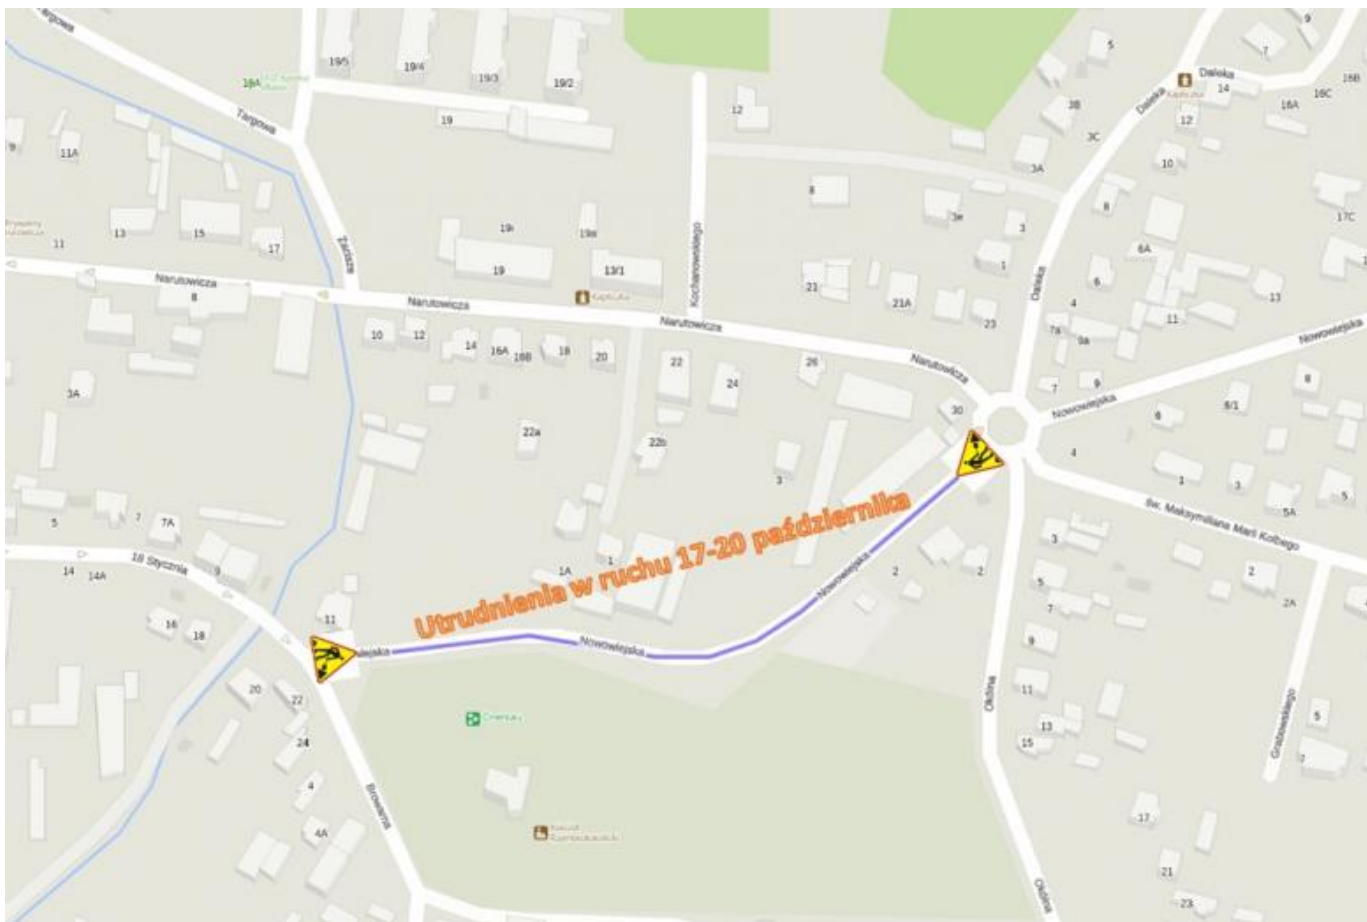

## **Kładziemy asfalt na ul. Nowowiejskiej. Będą utrudnienia w ruchu**

Publikowane od  
13.10.2023 15:13:31

Od 17 do 20 października 2023 r. (wtorek-piątek) będą wykonywane prace związane z wykonaniem nakładki asfaltowej na ulicy Nowowiejskiej w Mławie, na odcinku od skrzyżowania z ulicą Browarna i 18

Stycznia do ronda Solidarności. Zakres prac obejmuje również przyległe zatoki parkingowe. Zostanie sfrezowana stara nawierzchnia oraz ułożone dwie nowe warstwy asfaltowe wzmocnione siatką.

W czasie wykonywania prac w podanych dniach – szacunkowo od 7:00 do 18:00 – wystąpi utrudnienia związane z ograniczonym lub niemożliwym przejazdem. Bardzo prosimy o omijanie w tych dniach przejazdu wskazanym odcinkiem ulicy Nowowiejskiej – za utrudnienia przepraszamy.

Harmonogram prac:

- 17 października – sfrezowanie na całości starej nawierzchni bitumicznej;
- 18 października – wykonanie wyrównawczej warstwy bitumicznej;
- 19 października – wykonanie cieralnej (wierzchniej) warstwy bitumicznej jezdni (planowane zamknięcie odcinka drogi);
- 20 października – wykonanie cieralnej (wierzchniej) warstwy bitumicznej na przyległych parkingach.