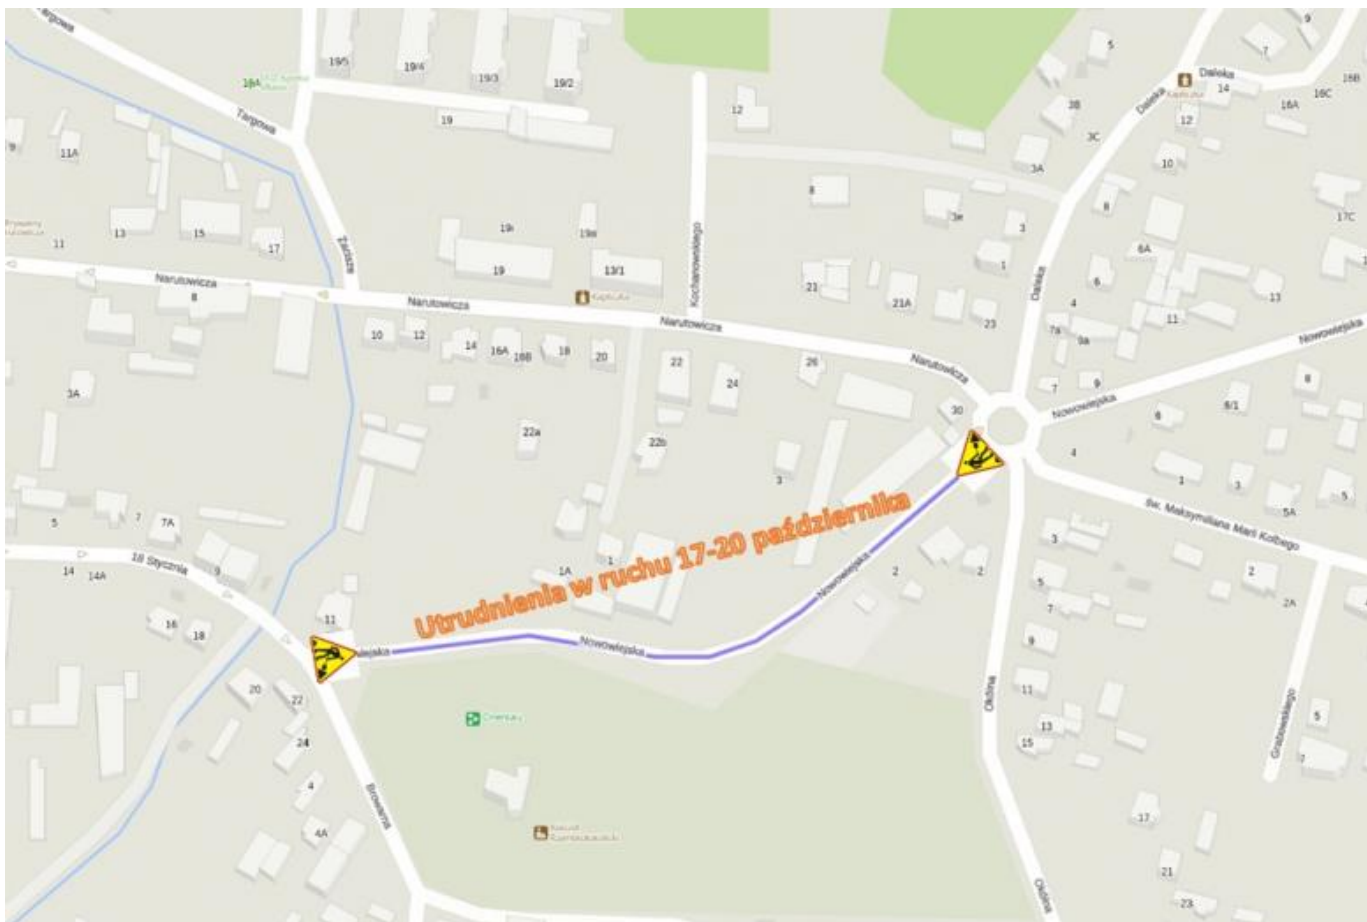

## **Kładziemy asfalt na ul. Nowowiejskiej. Będą utrudnienia w ruchu**

Publikowane od  
13.10.2023 15:13:31

Od 17 do 20 października 2023 r. (wtorek-piątek) będą wykonywane prace związane z wykonaniem nakładki asfaltowej na ulicy Nowowiejskiej w Mławie, na odcinku od skrzyżowania z ulicą Browarna i 18

Stycznia do ronda Solidarności. Zakres prac obejmuje również przyległe zatoki parkingowe. Zostanie sfrezowana stara nawierzchnia oraz ułożone dwie nowe warstwy asfaltowe wzmocnione siatką.

W czasie wykonywania prac w podanych dniach – szacunkowo od 7:00 do 18:00 – wystąpią utrudnienia związane z ograniczonym lub niemożliwym przejazdem. Bardzo prosimy o omijanie w tych dniach przejazdu wskazanym odcinkiem ulicy Nowowiejskiej – za utrudnienia przepraszamy.

Harmonogram prac:

- 17 października – sfrezowanie na całości starej nawierzchni bitumicznej;
- 18 października – wykonanie wyrównawczej warstwy bitumicznej;
- 19 października – wykonanie cieralnej (wierzchniej) warstwy bitumicznej jezdni (planowane zamknięcie odcinka drogi);
- 20 października – wykonanie cieralnej (wierzchniej) warstwy bitumicznej na przyległych parkingach.