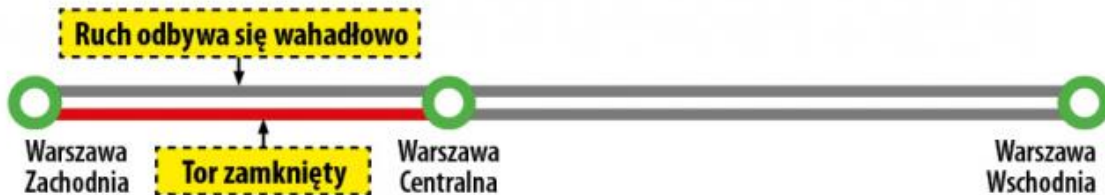

Opublikowane na: Mława (mlawa.pl)

Autor: Urszula Adamczyk

Zmiana ruchu pociągów przez Warszawę

Publikowane od

07.04.2023 13:45:46

Spółka PKP Polskie Linie Kolejowe w dniach 11-21 kwietnia zmienia ruch pociągów na linii średnicowej!

KOBIEŻNA

MIEJSKA

pociągi będą korzystały z torów Warszawa Zachodnia lub Warszawa Główna

Szczegółowe informacje w rozkładzie jazdy na stronie
www.mazowieckie.com.pl

Niektóre pociągi będą korzystały z torów Warszawa Wschodnia, Warszawa Centralna lub Warszawa Główna

Od 11 do 21 kwietnia, w związku z prowadzonymi przez PKP Polskie Linie Kolejowe pracami modernizacyjnymi w obrębie Warszawskiego Węzła Kolejowego, bardzo duża liczba pociągów Kolei Mazowieckich będzie kursowała w skróconej relacji lub zostanie odwołana na odcinku Warszawa Wschodnia – Warszawa Zachodnia. Pomiędzy Warszawą Wschodnią a Warszawą Zachodnią będzie obowiązywać honorowanie biletów Spółki KM w pociągach PKP Intercity, WKD, SKM, Polregio i KA