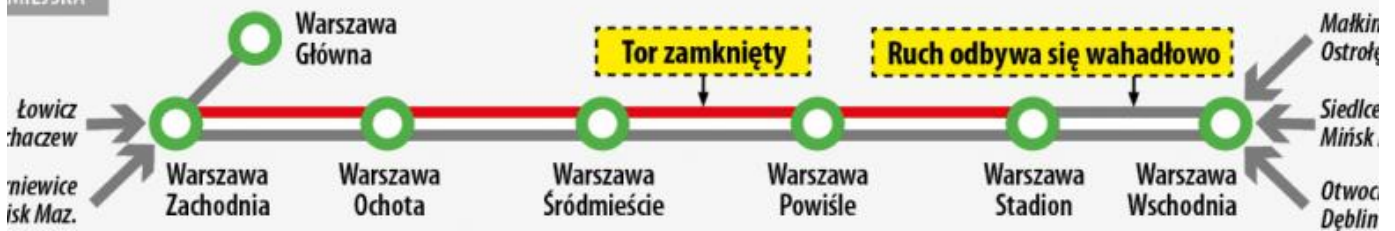

## Zmiana ruchu pociągów przez Warszawę

Publikowane od

07.04.2023 13:45:46

**Spółka PKP Polskie Linie Kolejowe w dniach 11-21 kwietnia zmienia ruch pociągów na linii średnicowej!**

KOBIĘZNA

MIEJSKA

pociągi będą korzystały z torów na Zachodnia lub Wwa Główna

Szczegółowe informacje w rozkładzie jazdy na stronie  
[www.mazowieckie.com.pl](http://www.mazowieckie.com.pl)

Niektóre pociągi będą korzystały z torów na Wwa Wschodnia, Wwa Centralna lub Wwa Włocławska

Od 11 do 21 kwietnia, w związku z prowadzonymi przez KPK Polskie Linie Kolejowe pracami modernizacyjnymi w obrębie Warszawskiego Węzła Kolejowego, bardzo duża liczba pociągów Kolei Mazowieckich będzie kursowała w skróconej relacji lub zostanie odwołana na odcinku Warszawa Wschodnia – Warszawa Zachodnia. Pomiędzy warszawską Wschodnią a Warszawą Zachodnią będzie obowiązywać honorowanie biletów Spółki KM w pociągach PKP Intercity, WKD, SKM, Polregio i KA