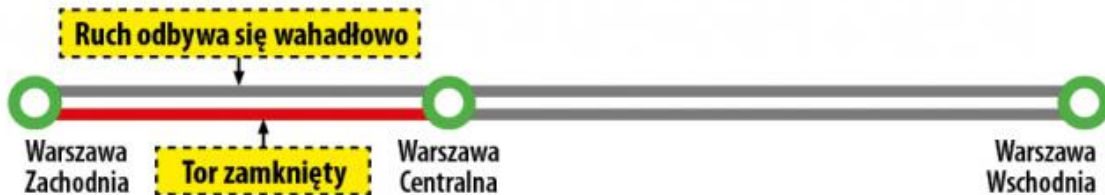

## Zmiana ruchu pociągów przez Warszawę

Publikowane od

07.04.2023 13:45:46

**Spółka PKP Polskie Linie Kolejowe w dniach 11-21 kwietnia zmienia ruch pociągów na linii średnicowej!**

KOBIĘZNA

MIEJSKA

pociągi będą korzystały z torów na Zachodnia lub Wwa Główna

Szczegółowe informacje w rozkładzie jazdy na stronie  
[www.mazowieckie.com.pl](http://www.mazowieckie.com.pl)

Niektóre pociągi będą korzystały z torów na Wwa Wschodnia, Wwa Centralna lub Wwa Włocławska

Od 11 do 21 kwietnia, w związku z prowadzonymi przez KPK Polskie Linie Kolejowe pracami modernizacyjnymi w obrębie Warszawskiego Węzła Kolejowego, bardzo duża liczba pociągów Kolei Mazowieckich będzie kursowała w skróconej relacji lub zostanie odwołana na odcinku Warszawa Wschodnia – Warszawa Zachodnia. Pomiędzy warszawską Wschodnią a Warszawą Zachodnią będzie obowiązywać honorowanie biletów Spółki KM w pociągach PKP Intercity, WKD, SKM, Polregio i KA