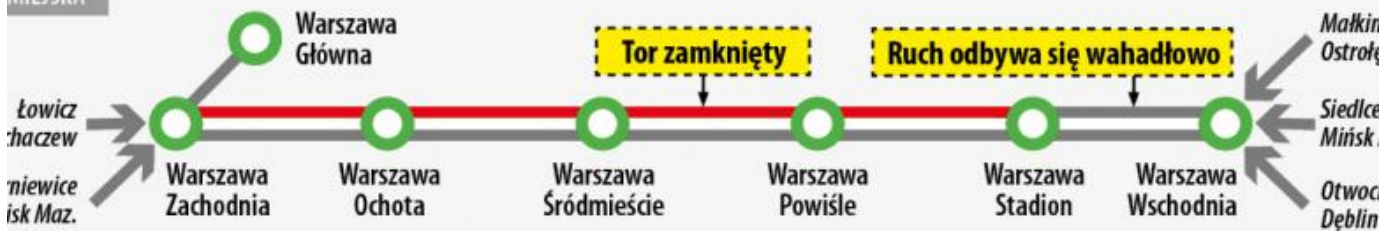

Opublikowane na: Mława (mlawa.pl)

Autor: Urszula Adamczyk

Zmiana ruchu pociągów przez Warszawę

Publikowane od

07.04.2023 13:45:46

Spółka PKP Polskie Linie Kolejowe w dniach 11-21 kwietnia zmienia ruch pociągów na linii średnicowej!

KOBIEŻNA

MIEJSKA

pociągi będą korzystały z torów Warszawa Zachodnia lub Warszawa Główna

Szczegółowe informacje w rozkładzie jazdy na stronie
www.mazowieckie.com.pl

Niektóre pociągi będą korzystały z torów Warszawa Wschodnia, Warszawa Centralna lub Warszawa Główna

Od 11 do 21 kwietnia, w związku z prowadzonymi przez PKP Polskie Linie Kolejowe pracami modernizacyjnymi w obrębie Warszawskiego Węzła Kolejowego, bardzo duża liczba pociągów Kolei Mazowieckich będzie kursowała w skróconej relacji lub zostanie odwołana na odcinku Warszawa Wschodnia – Warszawa Zachodnia. Pomiędzy Warszawą Wschodnią a Warszawą Zachodnią będzie obowiązywać honorowanie biletów Spółki KM w pociągach PKP Intercity, WKD, SKM, Polregio i KA