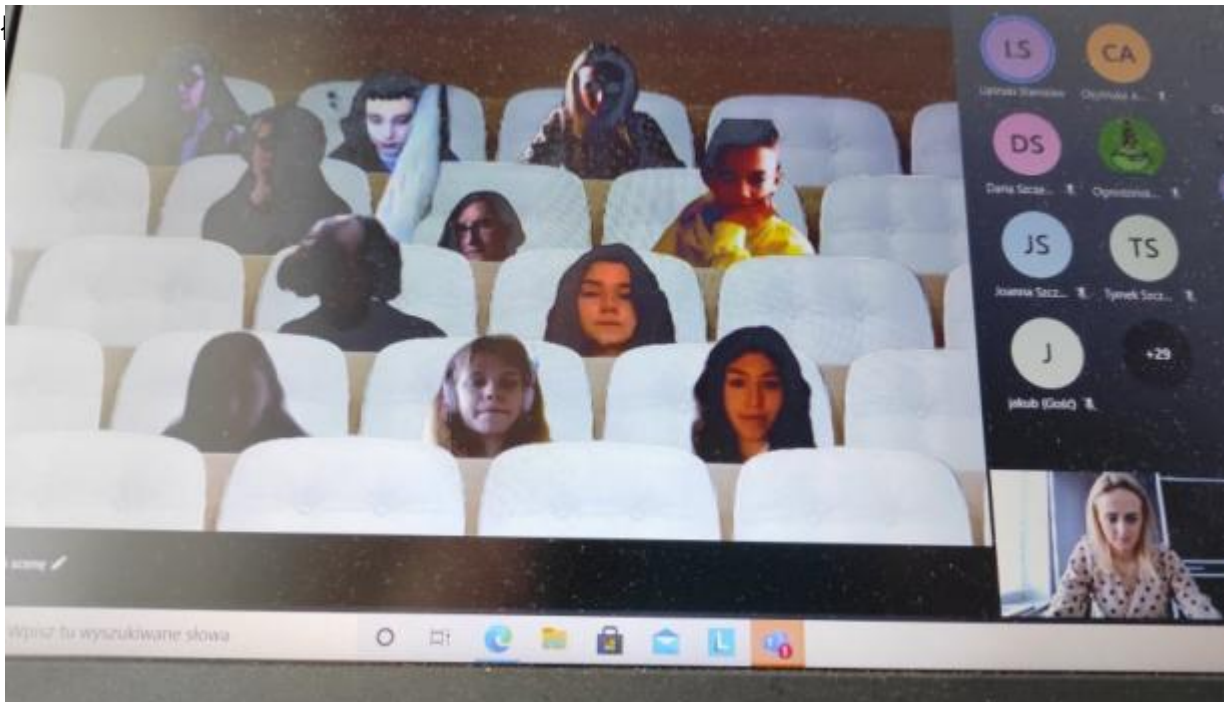

do uczniów szkół podstawowych oraz uczniów szkół ponadpodstawowych. Uczniowie wspólnie z partnerami projektu wykonywali wiele zadań, m.in.: przedstawiali się, tworzyli awatary, nagrywali dialogi, ćwiczili słownictwo w grach online, stworzyli w grupie fikcyjną rodzinę z wykorzystaniem narzędzi TIK. Uczniowie wspólnie wymyślali postacie członków rodziny oraz informacje o nich (wiek, cechy charakteru, pochodzenie, zawód, hobby itp.). Nauczyli się opowiadać o sobie i rodzinie oraz przeprowadzać wywiad. Uczniowie pracowali zarówno samodzielnie, jak i w grupach. Łączyci się online z uczniami z innych szkół – ćwiczili słownictwo w grach, tworzyli dialogi z uczniami. Poznali aplikacje służące efektywnej nauce słownictwa oraz urozmaicające lekcje języka niemieckiego w trakcie edukacji zdalnej. Dużym sukcesem było uzyskanie 1. miejsca w głosowaniu na logo projektu. Logo przygotowała Aleksandra Ogrodzińska. Działaniem innowacyjnym i kreatywnym było nauczanie treści informatycznych, geograficznych, matematycznych, biologicznych w języku niemieckim jak również stworzenie uniwersalnych i oryginalnych produktów końcowych projektu: książeczki interaktywne „Fiktive Familie” oraz mnóstwo gier online. Dziękujemy uczniom za zaangażowanie w realizację zadań projektowych.

Źródło: