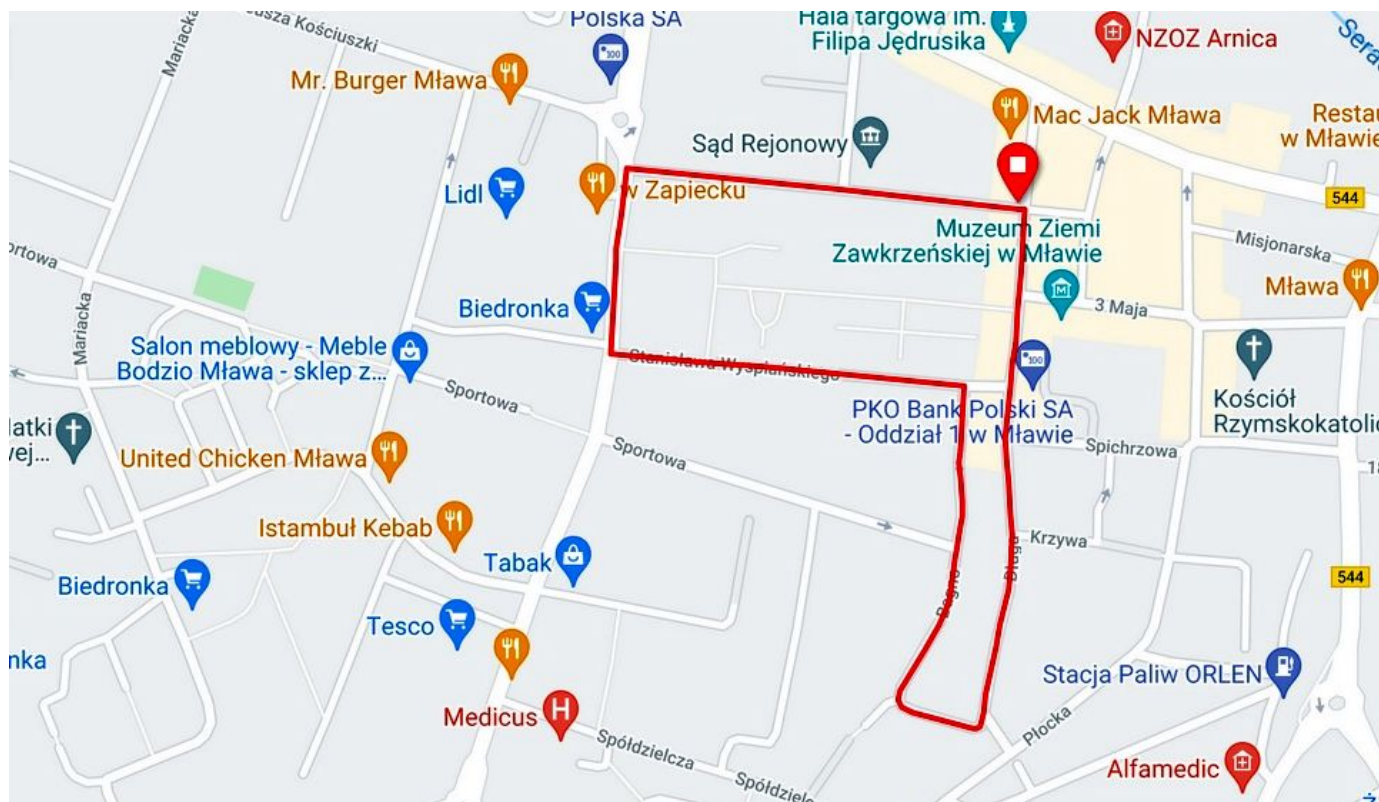

Opublikowane na: Mława (mlawa.pl)

Autor: Krzysztof Napierski

Ulice zamknięte na czas kryterium kolarskiego

Publikowane od

13.08.2021 11:03:18

Kolarzom i kibicom przypominamy o zbliżającym się Kryterium Asów w Mławie, natomiast pozostałych uczestników ruchu informujemy, że w związku z imprezą w czwartek 19 sierpnia od godziny 16:00 do 20:30 zamknięte będą ulice, na których zostaną rozegrane wyścigi.

Decyzję Starosty Mławskiego, zamknięte dla ruchu kołowego będą ulice Reymonta, Piłsudskiego, Długa, Bagno, Wyspiańskiego oraz Sienkiewicza (mapka poniżej). Kierowców prosimy o zaplanowanie w tym czasie innych tras przejazdu. Przepraszamy za utrudnienia, a miłośnikom kolarstwa życzymy niezapomnianych wrażeń.

KN / KSM

Adres źródłowy: <https://mlawa.pl/artukul/ulice-zamkniete-na-czas-kryterium-kolarskiego>