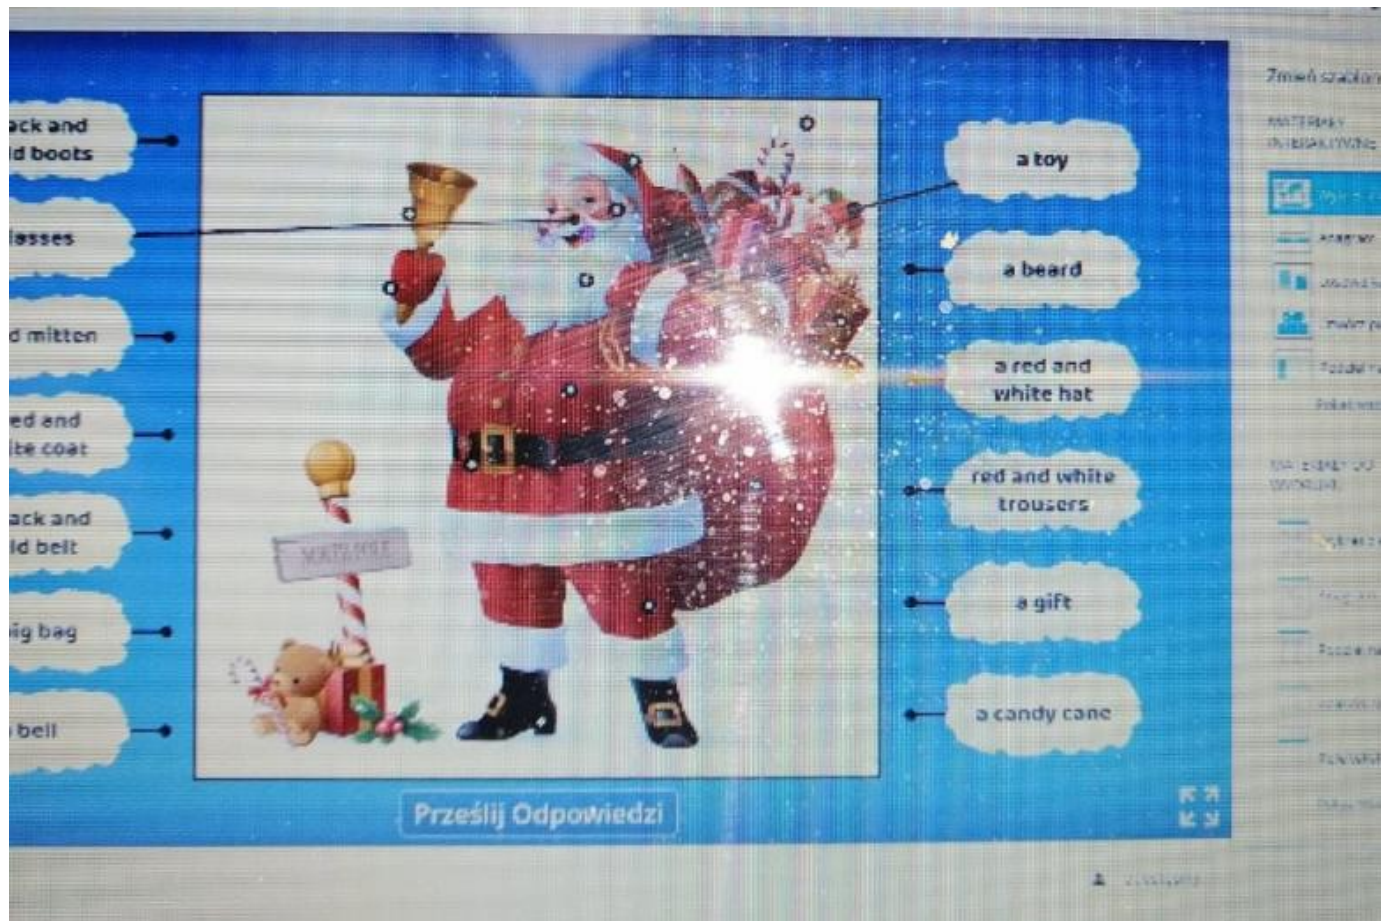

Opublikowane na: Mława (mlawa.pl)

Autor: Joanna Łukasik

Christmas is coming - nadchodzą święta... w SP7

Publikowane od

24.12.2020 08:51:03

Uczniowie klas V, VII i VIII w Szkole Podstawowej nr 7 w Mławie przygotowali cykl wirtualnych lekcji online w języku angielskim. Wszystkie lekcje oparte były na swojnym związonym z zimą i świętami Bożego Narodzenia. Podczas zajęć można zobaczyć prezentacje na temat tradycji wirtualnych krajach anglojęzycznych, posuchać kółd oraz rozwiązać quizy i zimowe zagadki.

This slide features a central illustration of Santa Claus. He is wearing a red suit with white trim, a red hat with a white pom-pom, and black boots with gold bells. He has a white beard and is holding a golden bell in his right hand. A large sack of gifts is slung over his shoulder, and a sign that says 'WANT ONE?' is attached to a candy cane. A teddy bear and a gift box are on the ground. The background is a blue sky with falling snow.

Labels on the left side:

- black and gold boots
- glasses
- a red mitten
- a red and white coat
- a black and gold belt
- a big bag
- a bell

Labels on the right side:

- a toy
- a beard
- a red and white hat
- red and white trousers
- a gift
- a candy cane

A close-up photograph of a Christmas pudding. The pudding is dark brown and round. It is decorated with white icing. A large, stylized Christmas tree is drawn on the side of the pudding, and a small star is at the top. The background is dark and blurry.