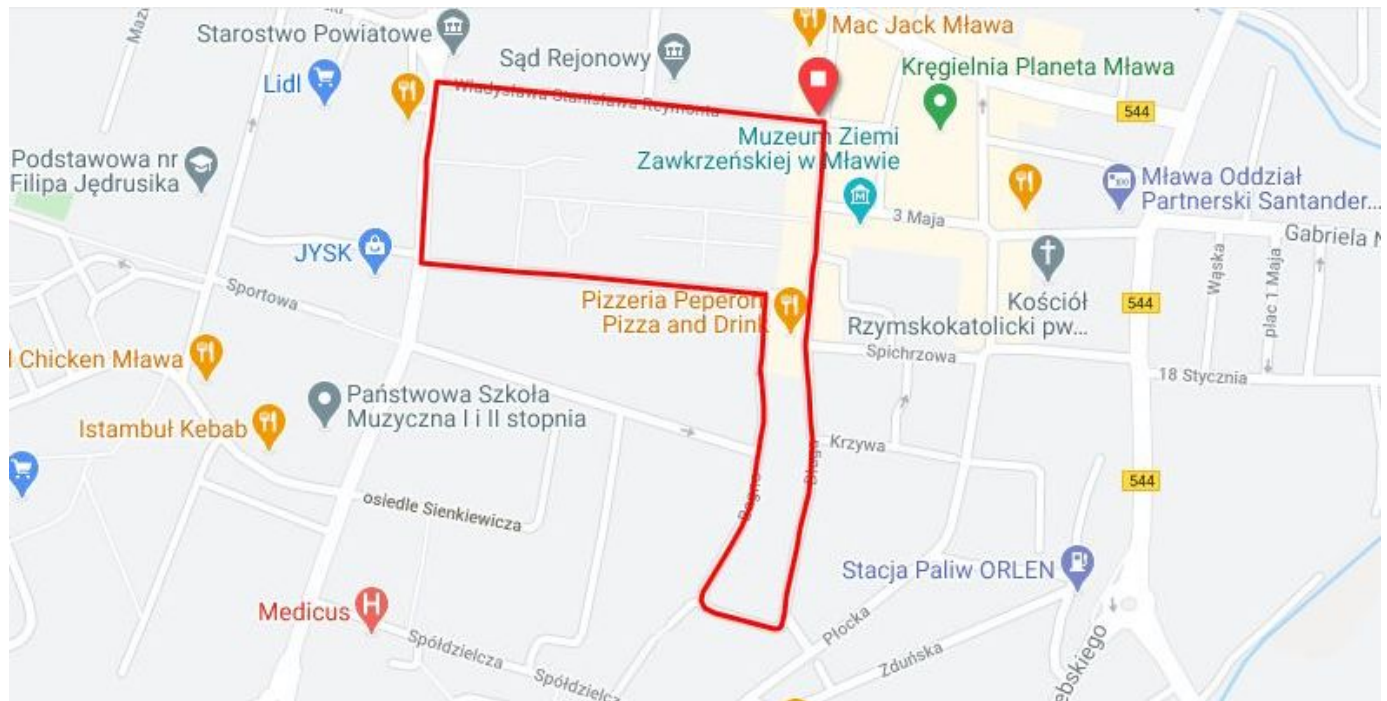

Opublikowane na: Mława (mlawa.pl)

Autor: Krzysztof Napierski

Ulice zamknięte dla ruchu kołowego w dniu wyścigu

Publikowane od
05.10.2020 13:16:01

W związku z zaplanowanym na czwartkowe popołudnie i wieczór wyścigiem kolarskim w ramach Mistrzostw Mazowsza w Kryterium Ulicznym, 8 października br. w godzinach 16:45-21:00 b?d?

zamknięte dla ruchu kołowego ulice Reymonta, Piłsudskiego, Długa, Bagno, Wyspiańskiego oraz Sienkiewicza w Mławie.

Mapkę z zaznaczonymi ulicami wyłączonymi z ruchu kołowego (zarazem trasę wyścigu) prezentujemy poniżej. Kierowców planujących przejazd w tym czasie prosimy o wybranie innych tras. Przepraszamy za ewentualne niedogodności, a miłośników kolarstwa zapraszamy do udziału w zawodach i kibicowania swoim faworytom. Więcej informacji o wyścigu w naszym [ARTYKULE](#).

KN / UMM

Adres źródłowy: <https://mlawa.pl/arttykul/ulice-zamkniete-dla-ruchu-kolowego-w-dniu-wyścigu>