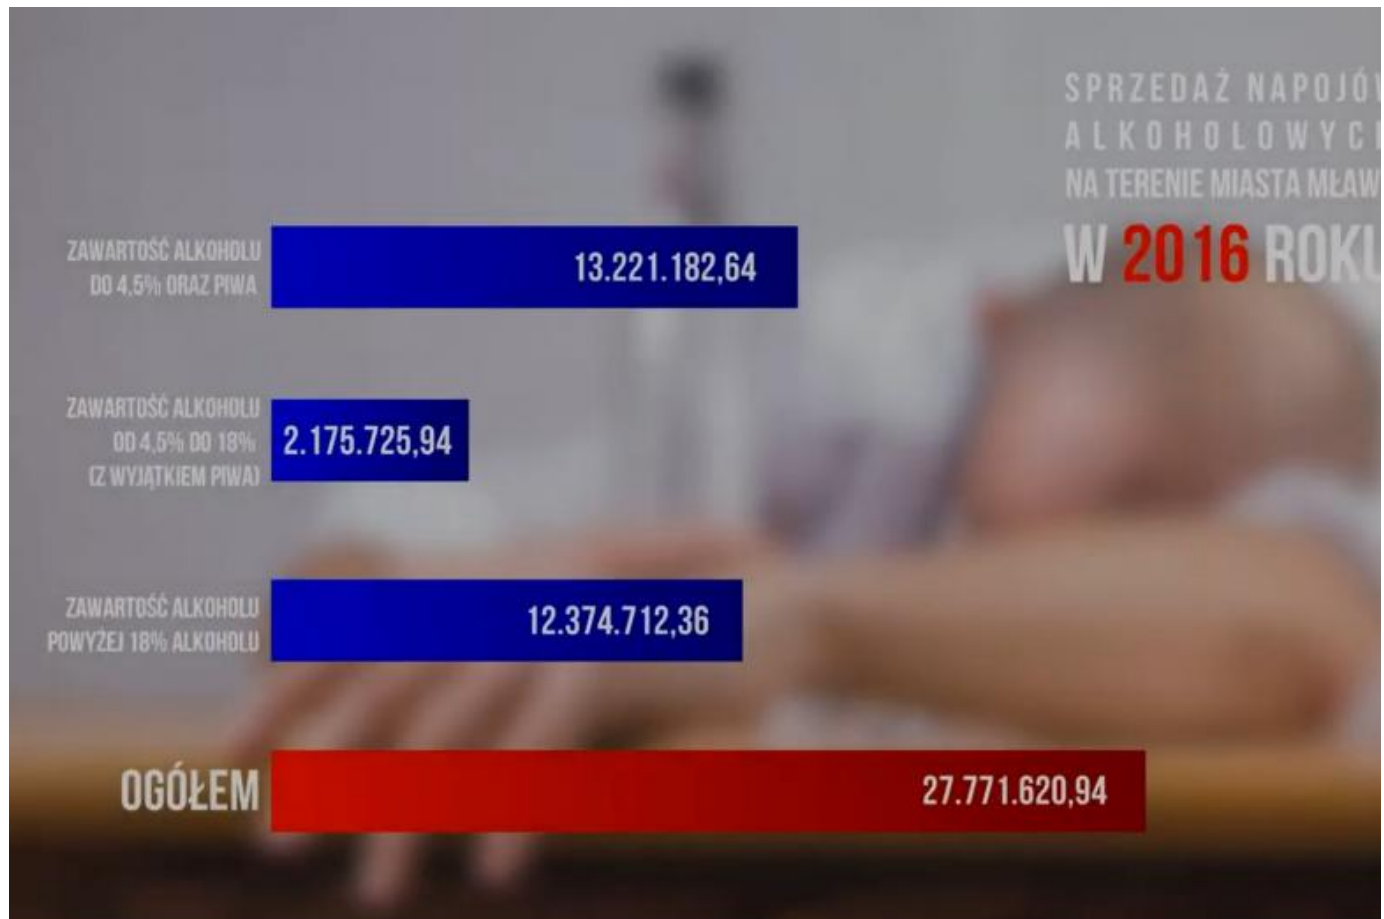

Opublikowane na: Mława (mlawa.pl)

Autor: Magdalena Grzywacz

Alkoholizm wśród kobiet

Publikowane od

30.06.2020 14:49:23

Zachęcamy do zapoznania się z przygotowanym na zlecenie Miasta Mława materiałem filmowym.

MG/KSM UMM

Adres źródłowy: <https://mlawa.pl/arttykul/alkoholizm-wsrod-kobiet>