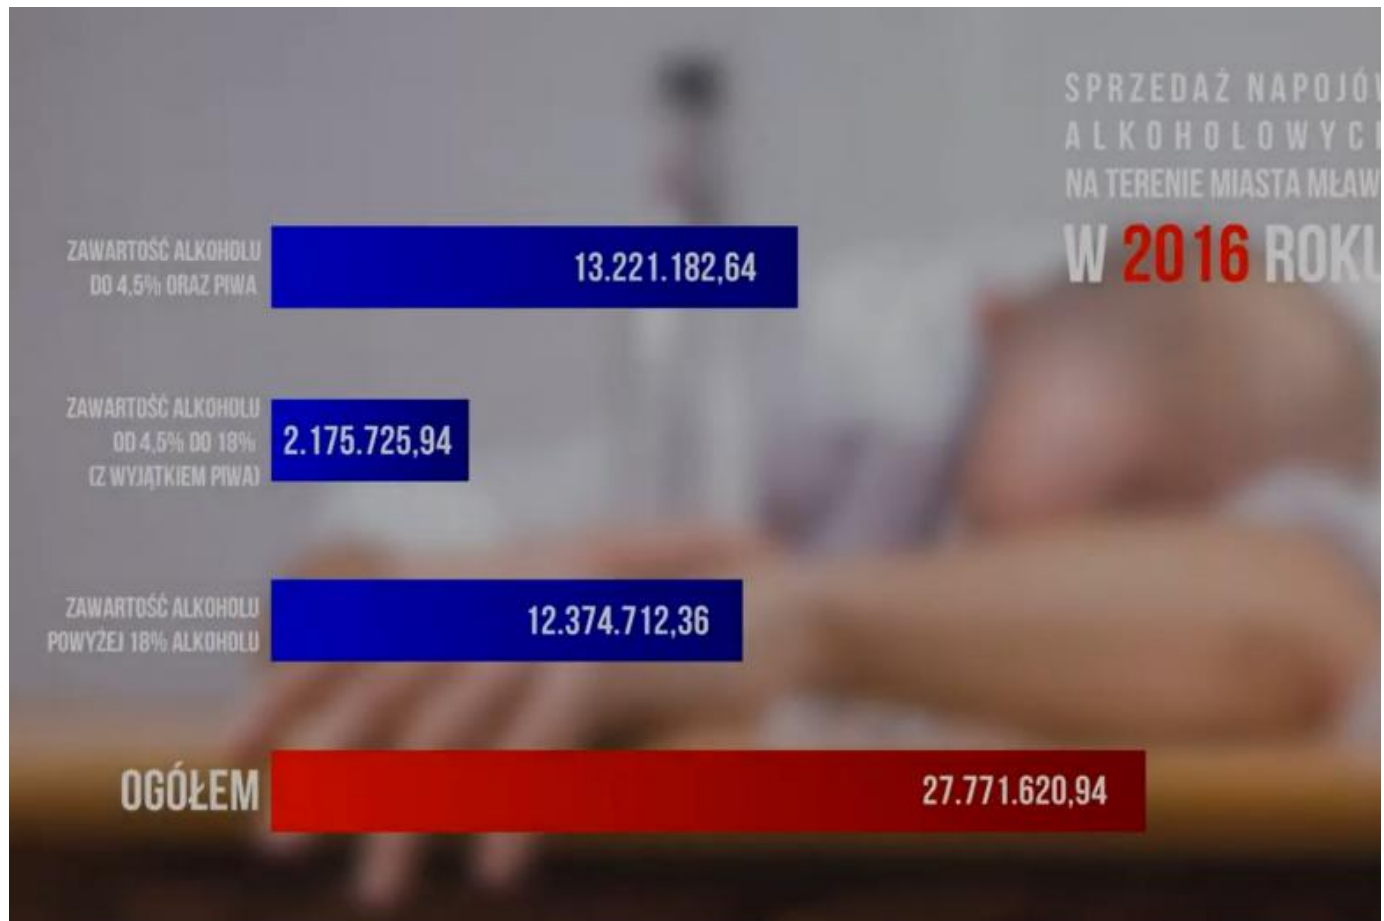

Opublikowane na: Mława (mlawa.pl)

Autor: Magdalena Grzywacz

Alkoholizm wśród kobiet

Publikowane od

30.06.2020 14:49:23

Zachęcamy do zapoznania się z przygotowanym na zlecenie Miasta Mława materiałem filmowym.