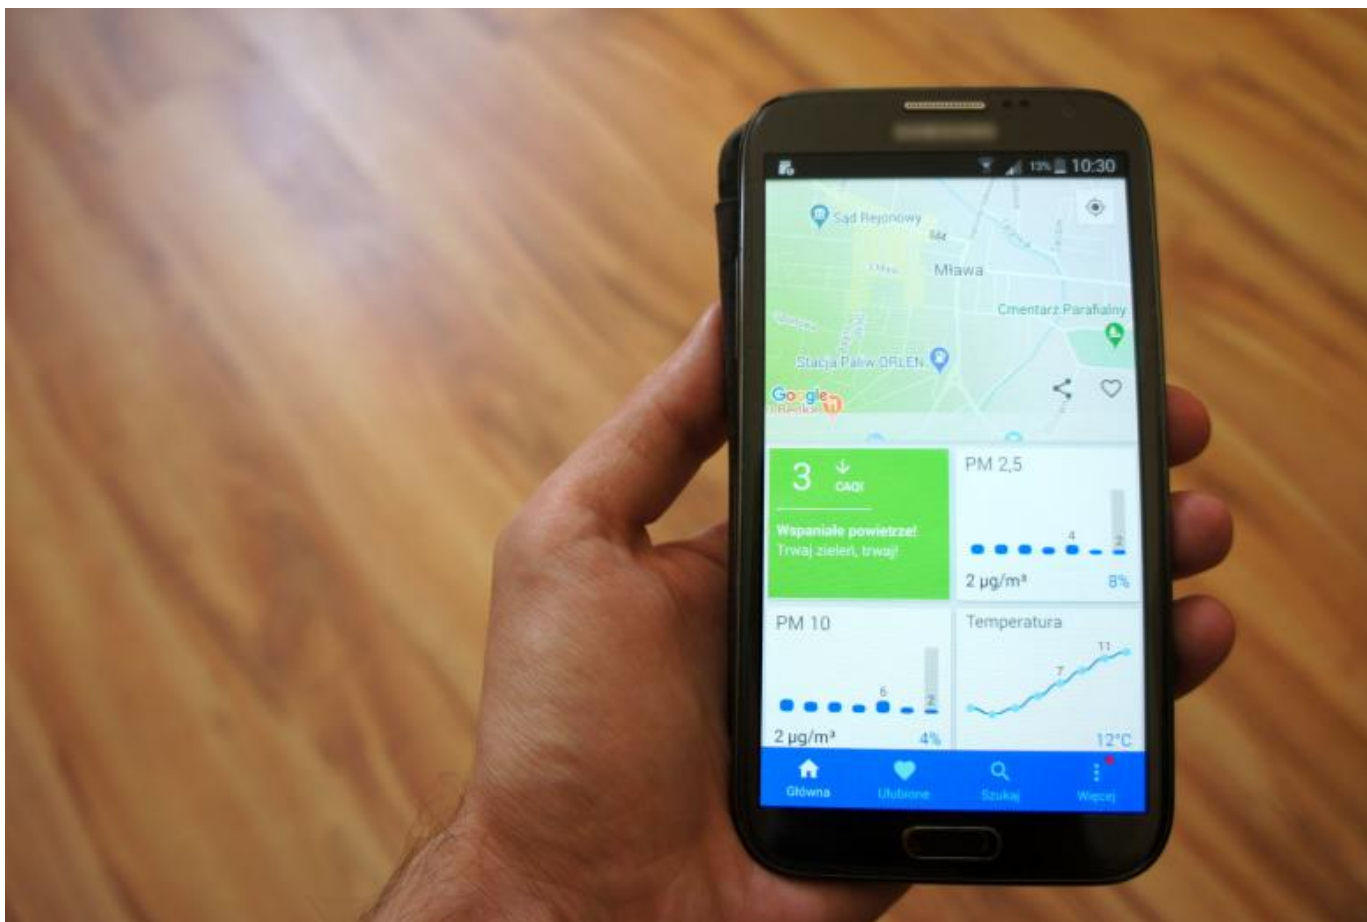

Opublikowane na: Mława (mlawa.pl)

Autor: Krzysztof Napierski

Jakość powietrza w Mławie teraz sprawdzisz w telefonie!

Publikowane od
22.05.2020 10:34:36

Można już sprawdzać stan jakości powietrza w naszym mieście w czasie rzeczywistym! Wystarczy tylko wejść na stronę producenta zainstalowanych niedawno w Mławie czujników lub pobrać aplikację na

telefon.

Na stronie <https://airly.eu/map/pl/> sprawdzimy jako?? powietrze w M?awie oraz w innych miejscowo?ciach na terenie ca?ego kraju. Mo?na tak?e pobra? bezpieczn? aplikacj? na telefon – wersja na system Android jest dost?pna [TUTAJ](#), a na iOS – [TUTAJ](#). Zach?camy do korzystania!

Przypomnijmy, ?e sensory jako?ci powietrza Airly mierz?ce koncentracj? py?ów zawieszonych PM1, PM2,5 i PM10 oraz temperatur?, wilgotno?? i ci?nienie powietrza zainstalowano w trzech lokalizacjach na terenie M?awy – na budynkach Miejskiego Przedszkola Samorz?dowego nr 3, Szko?y Podstawowej nr 4 i Miejskiego O?rodka Sportu i Rekreacji. Ich wybór nie by? przypadkowy, w ich okolicy bowiem s? du?e zag?szczenia domów jednorodzinnych. Ich mieszka?cy wielokrotnie sygnalizowali problem z odczuwalnym zanieczyszczeniem powietrza dymem z przydomowych kot?owni. Czujniki pozwol? na bie??co monitorowa? jako?? powietrza w M?awie i interweniowa? w przypadku przekroczenia norm st??enia szkodliwych py?ów.