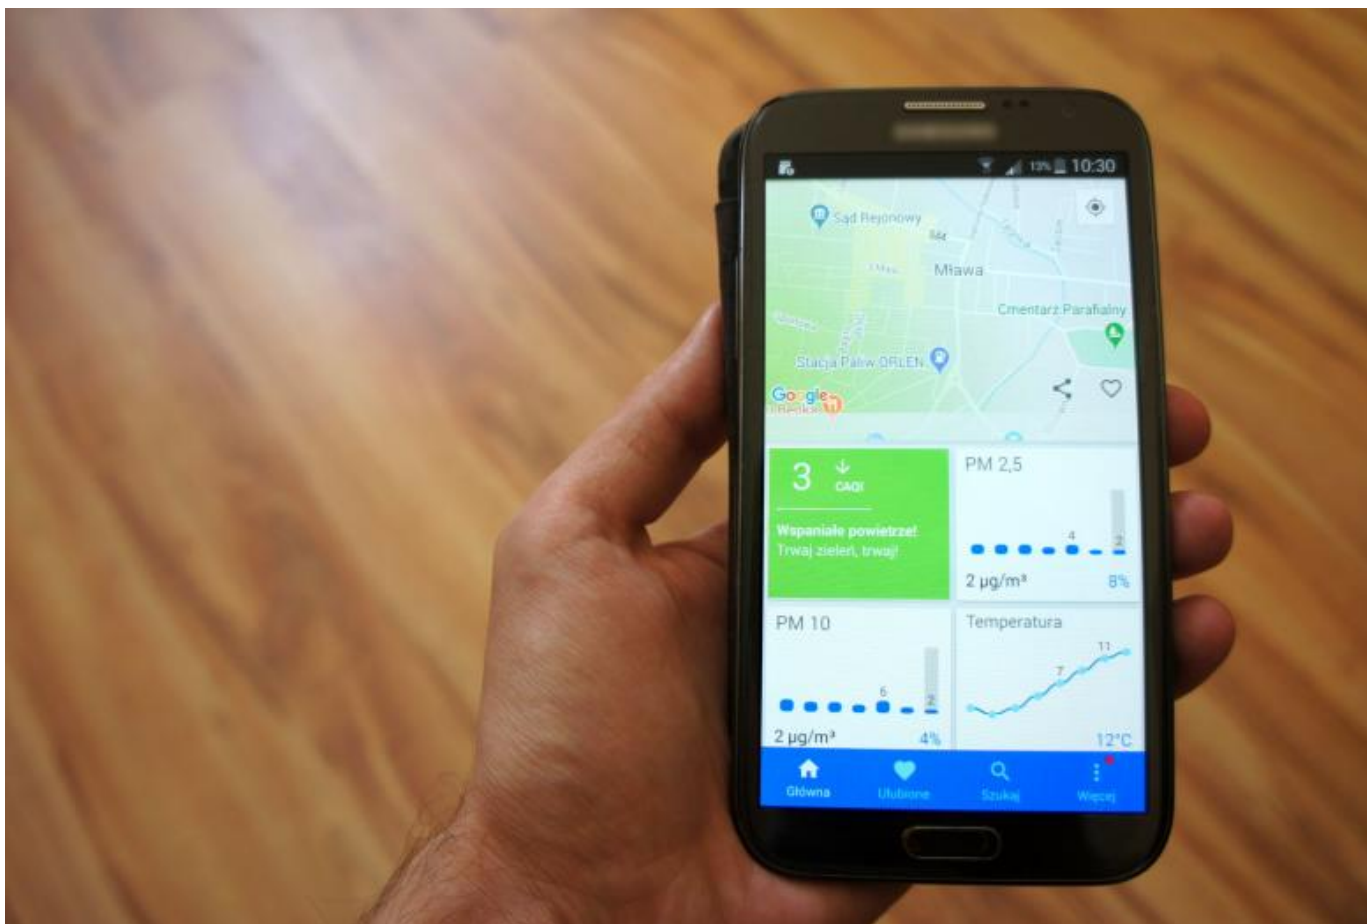

## Jakość powietrza w Mławie teraz sprawdzisz w telefonie!

Publikowane od  
22.05.2020 10:34:36

Można już sprawdzać stan jakości powietrza w naszym mieście w czasie rzeczywistym! Wystarczy tylko wejść na stronę producenta zainstalowanych niedawno w Mławie czujników lub pobrać aplikację na

telefon.

Na stronie <https://airly.eu/map/pl/> sprawdzimy jako?? powietrze w M?awie oraz w innych miejscowo?ciach na terenie ca?ego kraju. Mo?na tak?e pobra? bezpieczn? aplikacj? na telefon – wersja na system Android jest dost?pna [TUTAJ](#), a na iOS – [TUTAJ](#). Zach?camy do korzystania!

Przypomnijmy, ?e sensory jako?ci powietrza Airly mierz?ce koncentracj? py?ów zawieszonych PM1, PM2,5 i PM10 oraz temperatur?, wilgotno?? i ci?nienie powietrza zainstalowano w trzech lokalizacjach na terenie M?awy – na budynkach Miejskiego Przedszkola Samorz?dowego nr 3, Szko?y Podstawowej nr 4 i Miejskiego O?rodka Sportu i Rekreacji. Ich wybór nie by? przypadkowy, w ich okolicy bowiem s? du?e zag?szczenia domów jednorodzinnych. Ich mieszka?cy wielokrotnie sygnalizowali problem z odczuwalnym zanieczyszczeniem powietrza dymem z przydomowych kot?owni. Czujniki pozwol? na bie??co monitorowa? jako?? powietrza w M?awie i interweniowa? w przypadku przekroczenia norm st??enia szkodliwych py?ów.