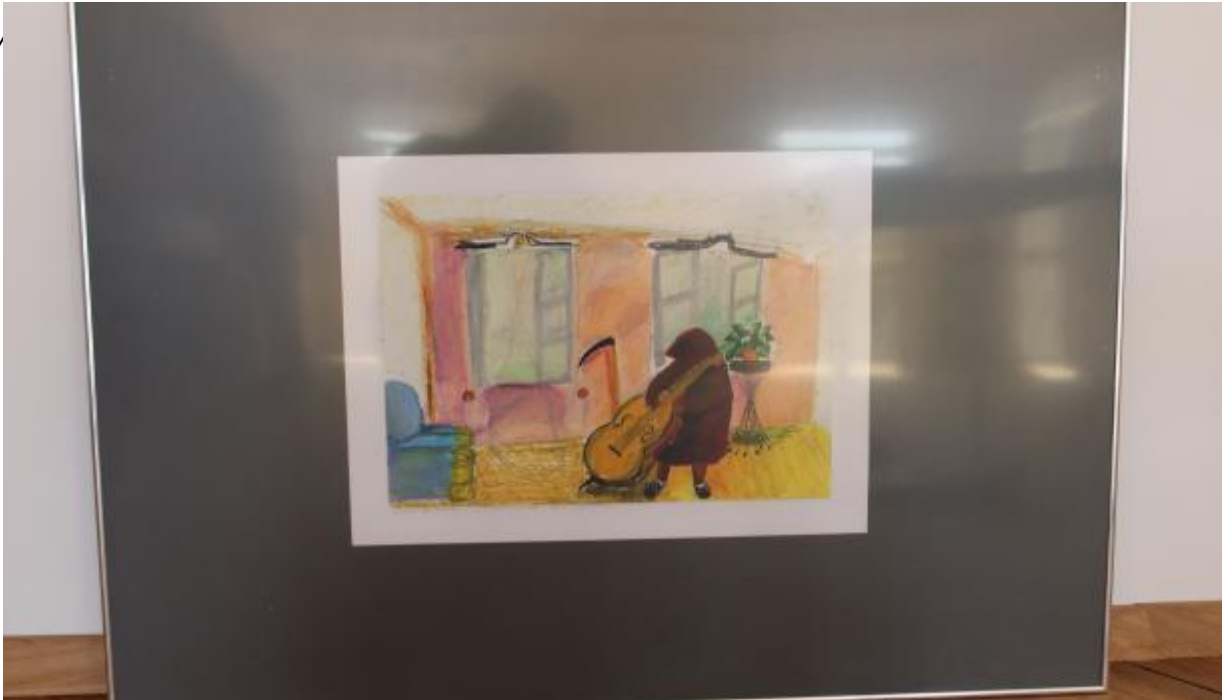

Magdaleny Szumkowskiej z TMTTB, m?odzi arty?ci uczyli si? korzystania z dzie? innych tw?rc?w – poprzez korekt?, wyb?r fragmentu lub zmian? kompozycji k?rego? z obraz? Wojciecha Piechowskiego znajduj?cych si? w muzeum.

EL / M