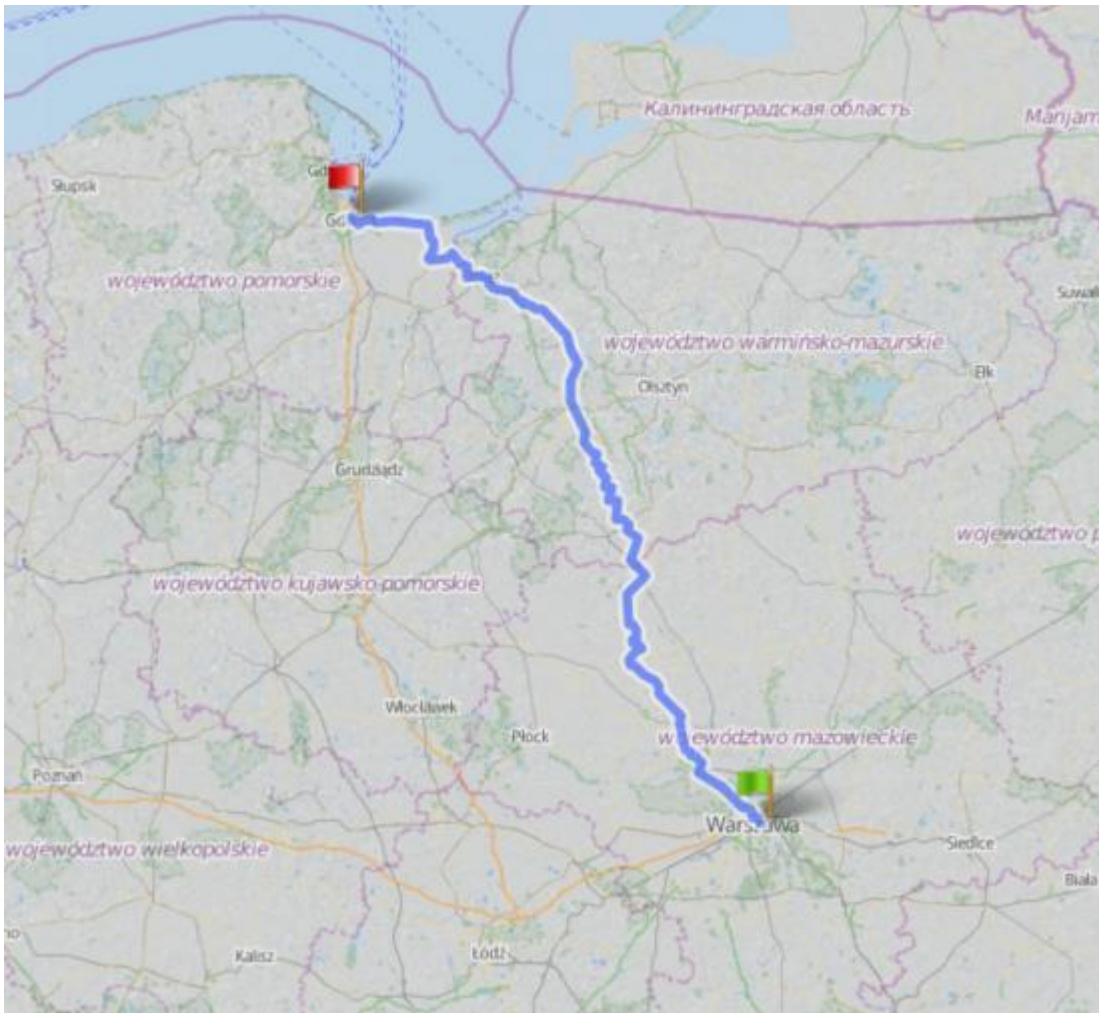

## Zieloną 7, rowerem przez Mławę

Publikowane od

07.05.2018 14:40:58

Przez Mławę, prowadzi wytyczona przez Stowarzyszenie Zdrowy Rower trasa Zielona 7.

Jest to projekt obywatelski stworzony przez wolontariuszy i sympatyków turystyki rowerowej. Szlak został wyznaczony przez mało ruchliwe drogi asfaltowe, łączące Warszawę z Trójmiastem.

Trasa została wyznaczona już 5 lat temu, zyskała wielu sympatyków, staje się coraz bardziej popularna.

Więcej informacji na stronie <http://www.zielona7.pl/>

**Burmistrz Miasta Mława objął projekt patronatem i zachęca do skorzystania w sezonie z malowniczego i spokojnego szlaku.**

---

**Adres źródłowy:** <https://mlawa.pl/artukul/zielona-7-rowerem-przez-mlawe>