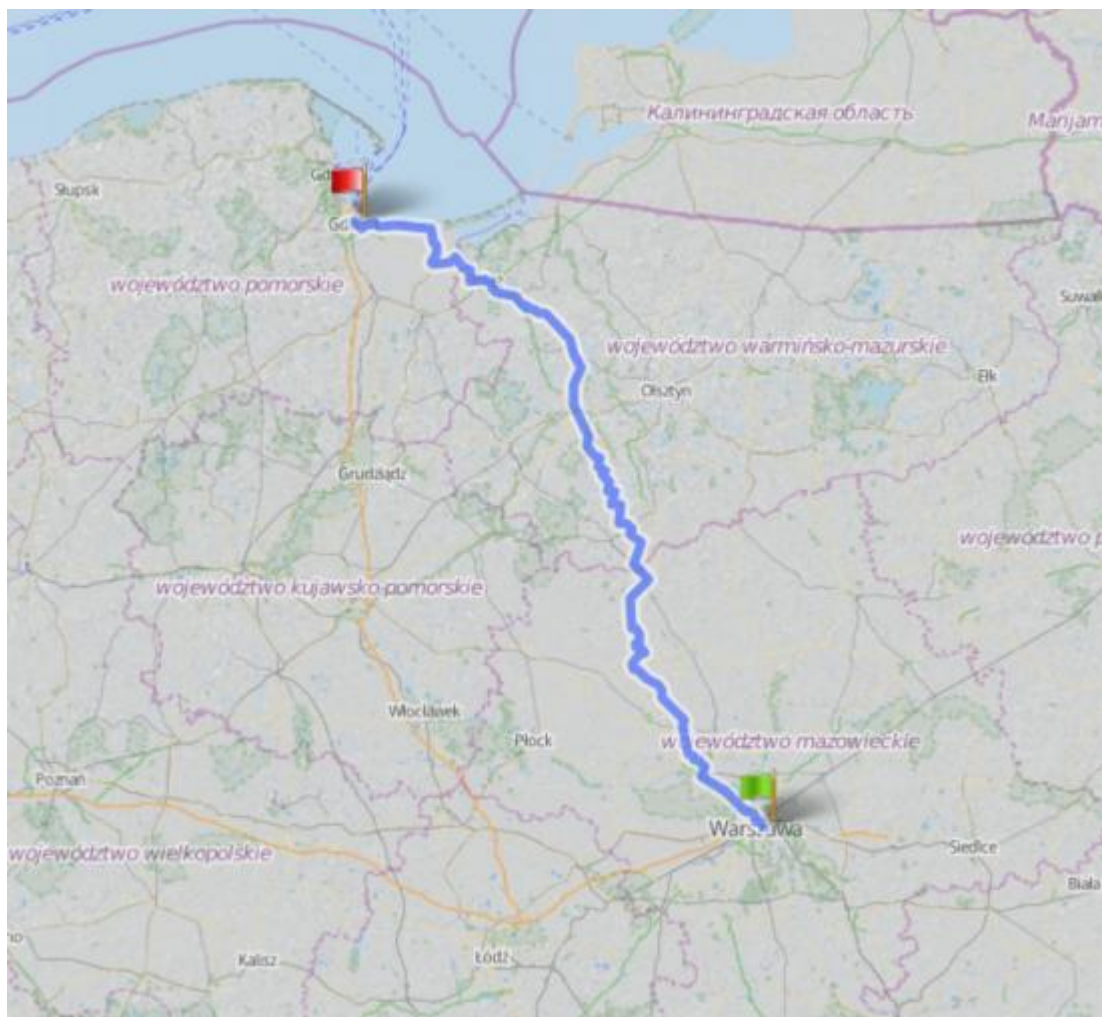

Opublikowane na: Mława (mlawa.pl)

Autor: Agnieszka Puzio-Dębska

Zieloną 7, rowerem przez Mławę

Publikowane od

07.05.2018 14:40:58

Przez Mławę, prowadzi wytyczona przez Stowarzyszenie Zdrowy Rower trasa Zielona 7.

Jest to projekt obywatelski stworzony przez wolontariuszy i sympatyków turystyki rowerowej. Szlak został wyznaczony przez mało ruchliwe drogi asfaltowe, łączące Warszawę z Trójmiastem.

Trasa została wyznaczona już 5 lat temu, zyskała wielu sympatyków, staje się coraz bardziej popularna.

Więcej informacji na stronie <http://www.zielona7.pl/>

Burmistrz Miasta Mława objął projekt patronatem i zachęca do skorzystania w sezonie z malowniczego i spokojnego szlaku.

Adres źródłowy: <https://mlawa.pl/artukul/zielona-7-rowerem-przez-mlawe>