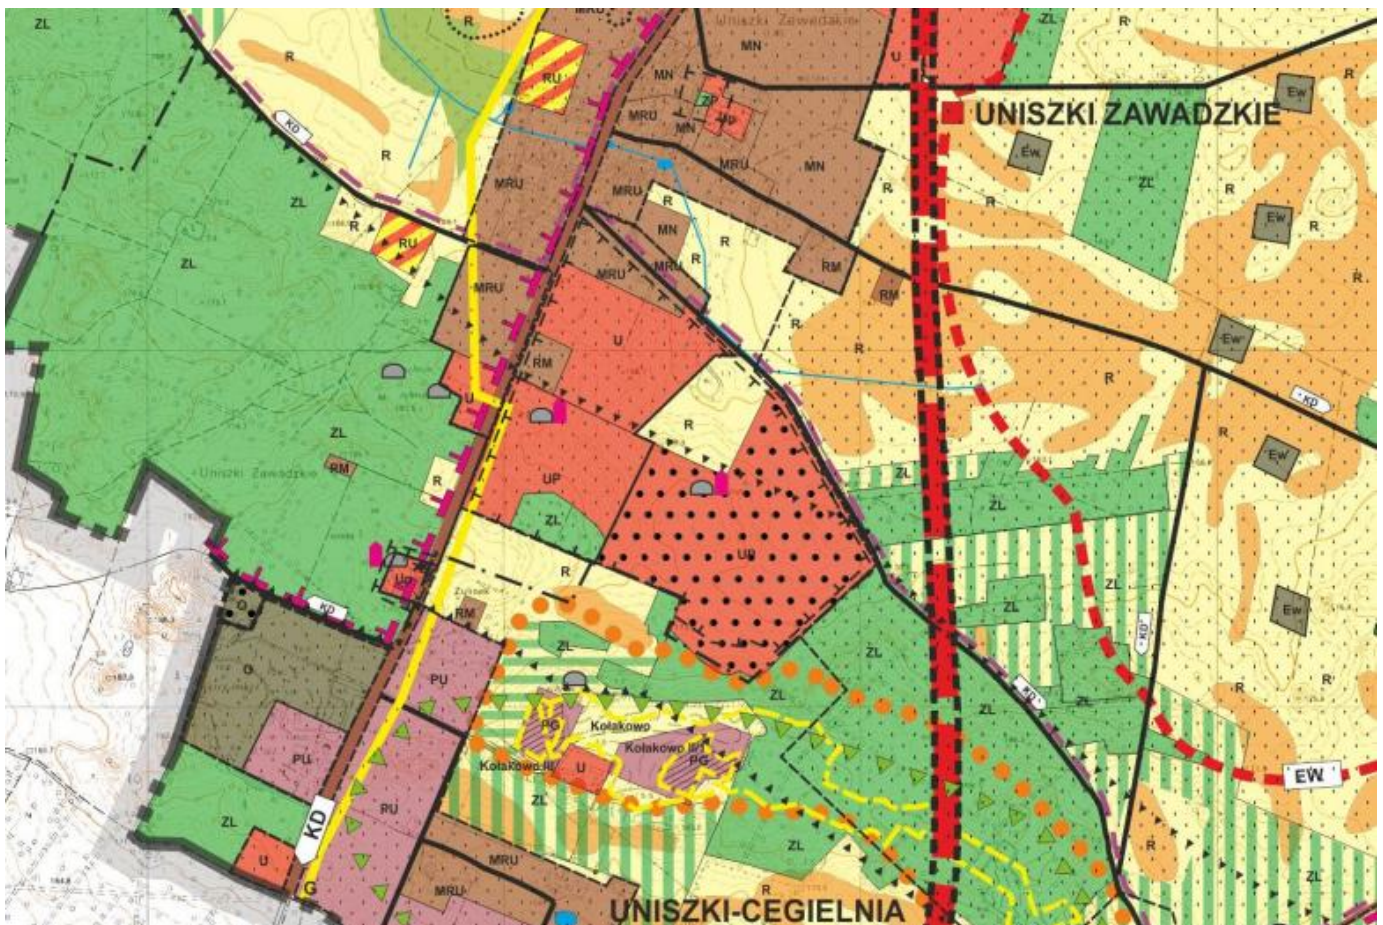

## Wieczfnia dla Cmentarza Żołnierzy Armii Modlin

Publikowane od

12.01.2017 00:00:00

Publikowane do

12.02.2017 00:00:00

Trwają starania Burmistrza Miasta Mława zmierzające do utworzenia w Uniszkach Zawadzkich symbolicznego Cmentarza Żołnierzy Armii Modlin. Miałyby on się znaleźć na obszarze przestrzeni publicznej wyznaczonym w Studium Uwarunkowań i Kierunków Zagospodarowania Przestrzennego Gminy Wieczfnia Kościelna.

Na prośbę burmistrza Sławomira Kowalewskiego, do Studium Uwarunkowań i Kierunków Zagospodarowania Przestrzennego Gminy Wieczfnia Kościelna została wpisana projektowana przestrzeń publiczna stanowiąca fragment Linii Obronnej Mławy z 1939 r. (na mapce oznaczona czerwonym kolorem i literami UP - na wschód od drogi krajowej nr 7). Jej podstawowym przeznaczeniem, określonym w studium, jest - zgodnie z sugestią burmistrza - organizowanie tam rekonstrukcji historycznych Bitwy pod Mławą, utworzenie Muzeum Historii Bitwy, Broni i Militariów oraz służyć mieszkańcom jako miejsce spotkań. Dopuszczalne są tam miejsca parkingowe, drogi dojazdowe, infrastruktura techniczna, pole namiotowe, zieleń wysoka i niska oraz obiekty małej architektury. Jak czytamy w dokumencie, obowiązuje umieszczenie elementów wskazujących na historię i tożsamość miejsca.