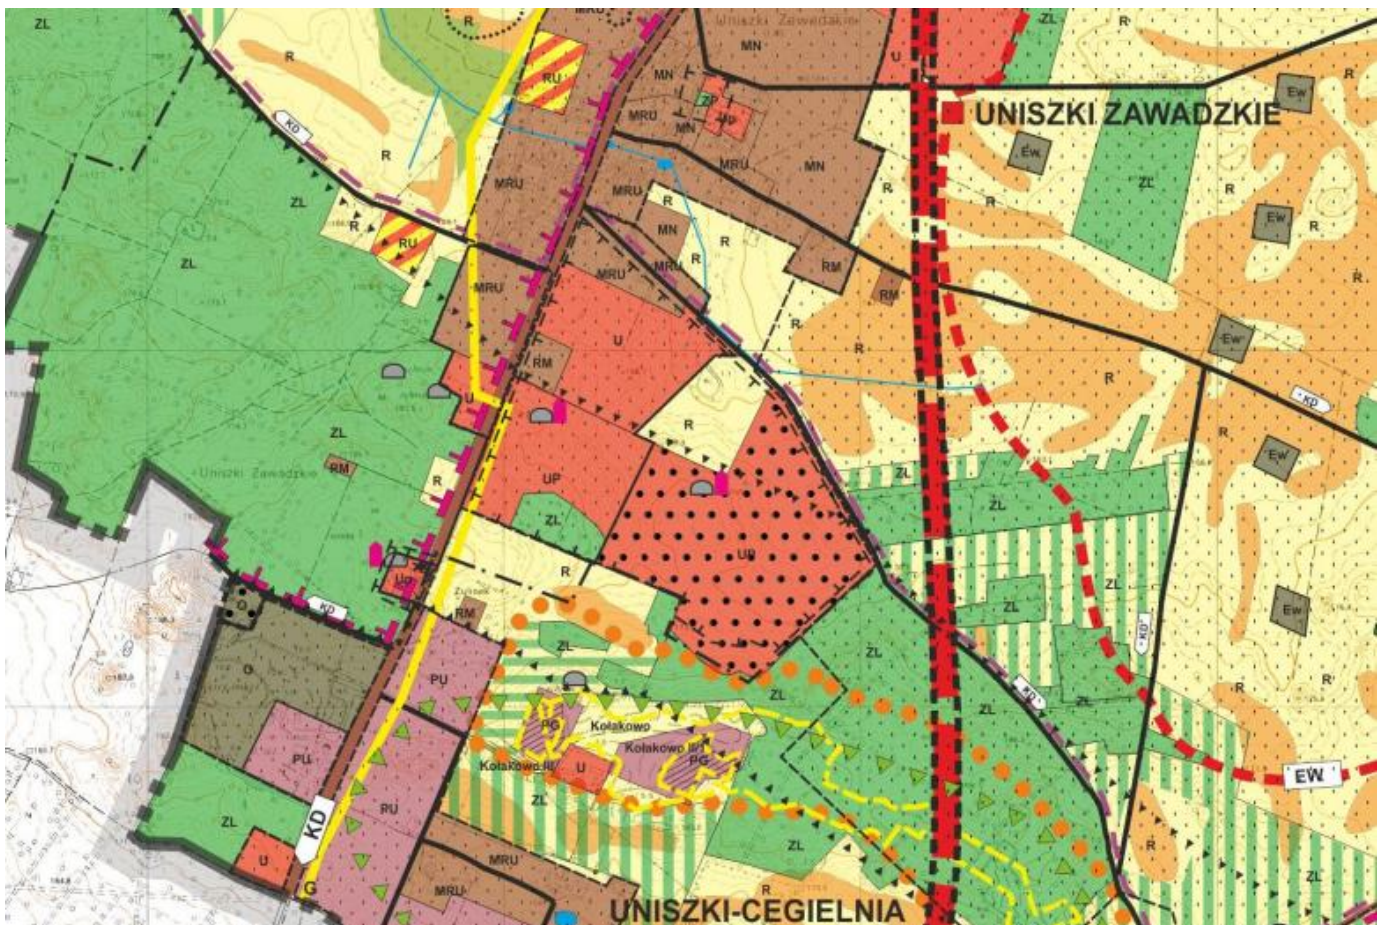

Opublikowane na: Mława (mlawa.pl)

Autor: Magdalena Grzywacz

Wieczfnia dla Cmentarza Żołnierzy Armii Modlin

Publikowane od

12.01.2017 00:00:00

Publikowane do

12.02.2017 00:00:00

Trwają starania Burmistrza Miasta Mława zmierzające do utworzenia w Uniszkach Zawadzkich symbolicznego Cmentarza Żołnierzy Armii Modlin. Miały on się znaleźć na obszarze przestrzeni publicznej wyznaczonym w Studium Uwarunkowań i Kierunków Zagospodarowania Przestrzennego Gminy Wieczfnia Kościelna.

Na prośbę burmistrza Sławomira Kowalewskiego, do Studium Uwarunkowań i Kierunków Zagospodarowania Przestrzennego Gminy Wieczfnia Kościelna została wpisana projektowana przestrzeń publiczna stanowiąca fragment Linii Obronnej Mławy z 1939 r. (na mapce oznaczona czerwonym kolorem i literami UP - na wschód od drogi krajowej nr 7). Jej podstawowym przeznaczeniem, określonym w studium, jest - zgodnie z sugestią burmistrza - organizowanie tam rekonstrukcji historycznych Bitwy pod Mławą, utworzenie Muzeum Historii Bitwy, Broni i Militariów oraz służyć mieszkańcom jako miejsce spotkań. Dopuszczalne są tam miejsca parkingowe, drogi dojazdowe, infrastruktura techniczna, pole namiotowe, zieleń wysoka i niska oraz obiekty małej architektury. Jak czytamy w dokumencie, obowiązuje umieszczenie elementów wskazujących na historię i tożsamość miejsca.