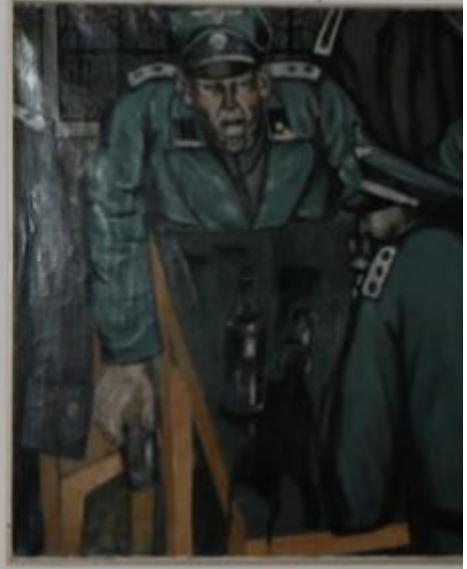

## **Wystawa „Józef Skrobiński 1910 - 1979 malarz i reżyser” otwarta**

Publikowane od

07.04.2015 00:00:00

Publikowane do

07.05.2015 00:00:00

We wtorek, 31 marca br w sali wystaw czasowych Muzeum Ziemi Zawkrzeńskiej, została otwarta wystawa „Józef Skrobiński 1910 – 1979 malarz i reżyser”. Zorganizowana została przez Towarzystwo Miłośników Twórczości Tekli Bądarzewskiej i Muzeum Ziemi Zawkrzeńskiej.

Na wystawie znajdują się obrazy olejne, akwarele, szkice, collage, paleta, dokumenty, ze zbiorów spadkobiercy artysty Jarosława Kopala i proboszcza parafii św. Jana Kantego księdza Janusza Cegłowskiego.

*źródło i zdjęcia - TMTTB*

---

**Adres źródłowy:** <https://mlawa.pl/artykul/wystawa-jozef-skrobinski-1910-1979-malarz-i-rezyser-otwarta>