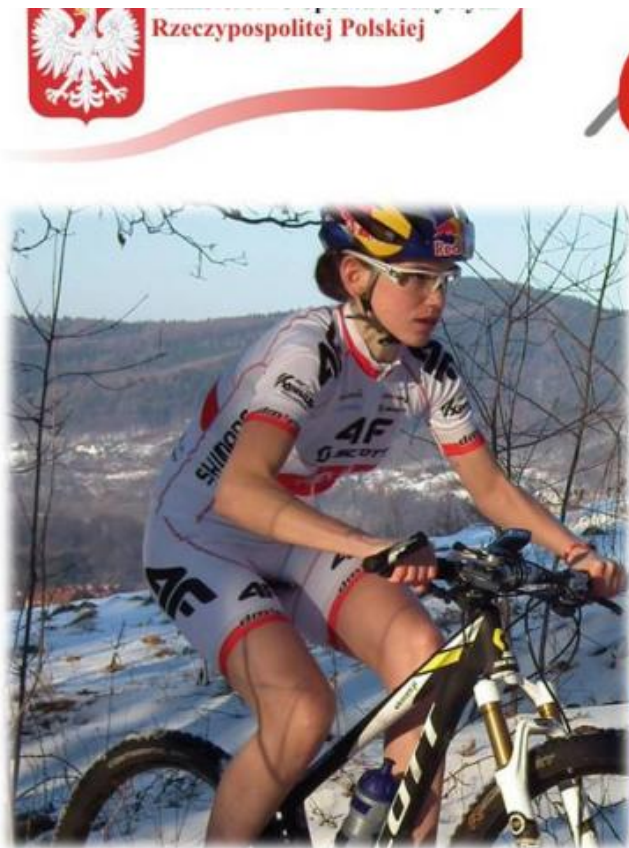

Opublikowane na: Mława (mlawa.pl)

Autor: Agnieszka Puzio-Dębska

Wyścig Amatorów na Rowerach Górskich Mistrzostwa Północnego Mazowsza

Publikowane od
16.05.2013 00:00:00

Publikowane do
16.06.2013 00:00:00

makes a difference

25 MAJA 2013 godz. 10.15
WYŚCIG AMATORÓW NA
ROWERACH GÓRSKICH

MISTRZOSTWA
PÓŁNOCNEGO
MAZOWSZA

Miejsce imprezy:
Mława, las mławski
i koniec ul. Kopernika
Zapisy: godz. 9.00-10.00

25 maja 2013r. (sobota), godz. 10.15, Wyścig Amatorów na Rowerach Górskich
Mistrzostwa Północnego Mazowsza