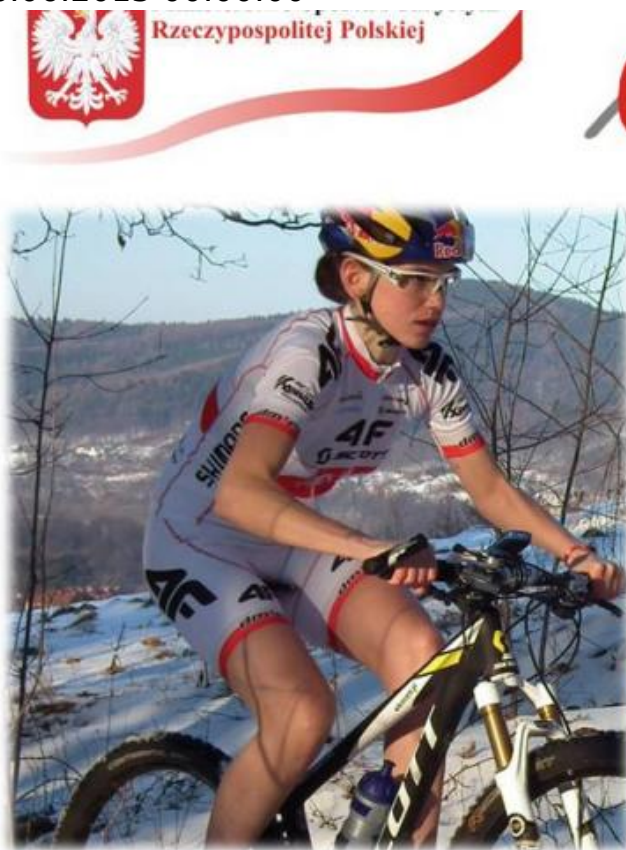

Opublikowane na: Mława (mlawa.pl)

Autor: Agnieszka Puzio-Dębska

Wyścig Amatorów na Rowerach Górskich Mistrzostwa Północnego Mazowsza

Publikowane od
16.05.2013 00:00:00

Publikowane do
16.06.2013 00:00:00

makes a difference

25 MAJA 2013 godz. 10.15
WYŚCIG AMATORÓW NA
ROWERACH GÓRSKICH

MISTRZOSTWA
PÓŁNOCNEGO
MAZOWSZA

Miejsce imprezy:
Mława, las mławski
i koniec ul. Kopernika
Zapisy: godz. 9.00-10.00

25 maja 2013r. (sobota), godz. 10.15, Wyścig Amatorów na Rowerach Górskich
Mistrzostwa Północnego Mazowsza