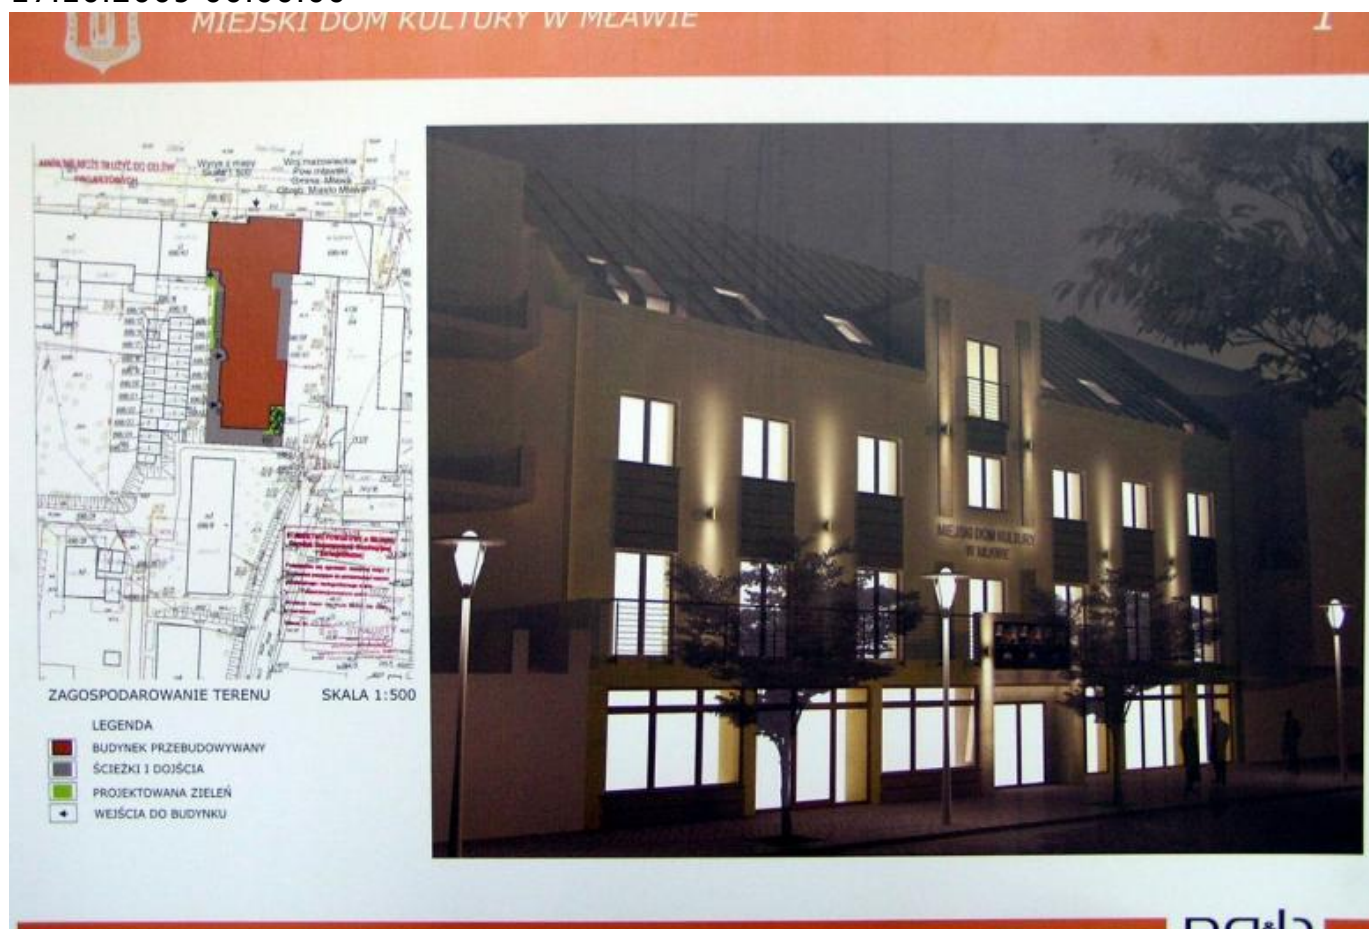

## Jest koncepcja przebudowy MDK

Publikowane od

17.09.2009 00:00:00

Publikowane do

17.10.2009 00:00:00

**Podświetlana elewacja, kawiarnia na pierwszym piętrze, a przede wszystkim - nowoczesna sala kina - to wszystko przewiduje koncepcja**

W koncepcji tej położono nacisk przede wszystkim na to, aby wybudowany w latach 60-tych budynek przystosować do pełnienia funkcji nowoczesnego centrum kultury. Całkowitej przemianie ma być poddana sala kinowa. Metamorfozie zgodnie z koncepcją ulegnie ogólny wystrój kina, uszeregowanie siedzeń, a przede wszystkim zainstalowany zostanie nowoczesny system nagłośnienia dolby surround. Ponadto budynek zyska na funkcjonalności dzięki dodatkowym powierzchniom wystawowym, miejscu na kawiarnię, a co najważniejsze stanie się obiektem przyjaznym dla osób niepełnosprawnych, dzięki likwidacji istniejących dziś barier architektonicznych oraz instalacji wind.

Planuje się, aby mławskie centrum kultury było rozbudowane i poszerzone na kilku usytuowanych na tyłach budynku działkach należących do miasta. Nowa fasada ma ściśle nawiązywać do koncepcji architektonicznej Starego Rynku, stać się integralną częścią