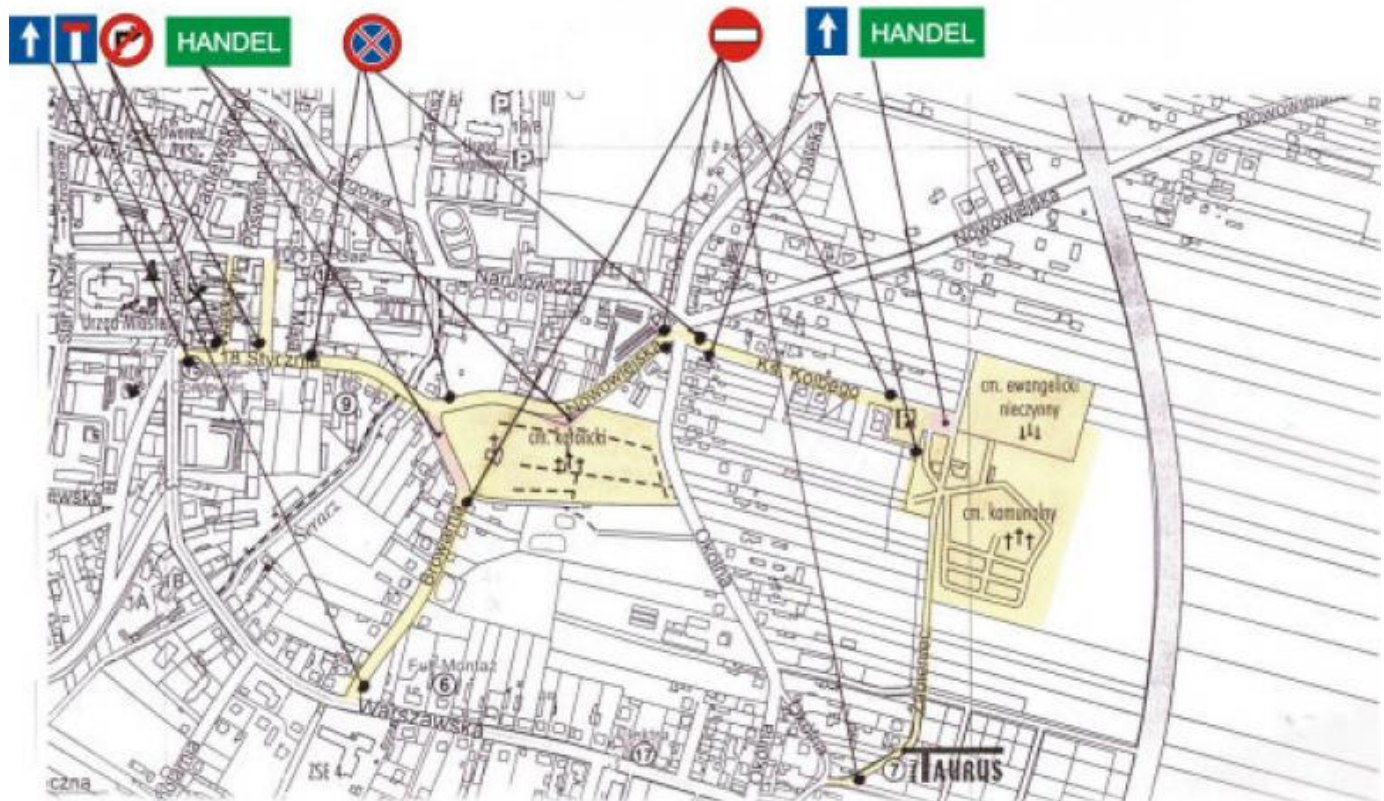

## Organizacja ruchu w Dniu Wszystkich Świętych

Publikowane od

29.10.2007 00:00:00

Publikowane do

29.11.2007 00:00:00

Organizacja ruchu drogowego w Dniu Wszystkich Świętych  
Mława - okolice cmentarzy parafialnego oraz komunalnego

Tradycyjnie 1 listopada w okolicach mławskich cmentarzy nastąpi zmiana organizacji ruchu drogowego. W załączeniu zamieszczamy dwie mapy - okolic cmentarzy parafialnego i komunalnego oraz cmentarza wólczańskiego.

Dzięki uprzejmości Pana Ryszarda Piłkowskiego, odwiedzający groby najbliższych mogą parkować swoje samochody na działce usytuowanej przy ul. 18 stycznia (róg Nowowiejskiej). Właściciele pojazdów będą kierowani tam przez funkcjonariuszy policji i straży miejskiej, patrolujących okolice cmentarzy komunalnego oraz parafialnego.

mg

Do pobrania

[mapa okolic cmentarzy - parafialnego i komunalnego 872.36 KB](#)

[mapa okolic cmentarza wólczańskiego 902.94 KB](#)

---

**Adres źródłowy:** <https://mlawa.pl/arttykul/organizacja-ruchu-w-dniu-wszystkich-swietych>