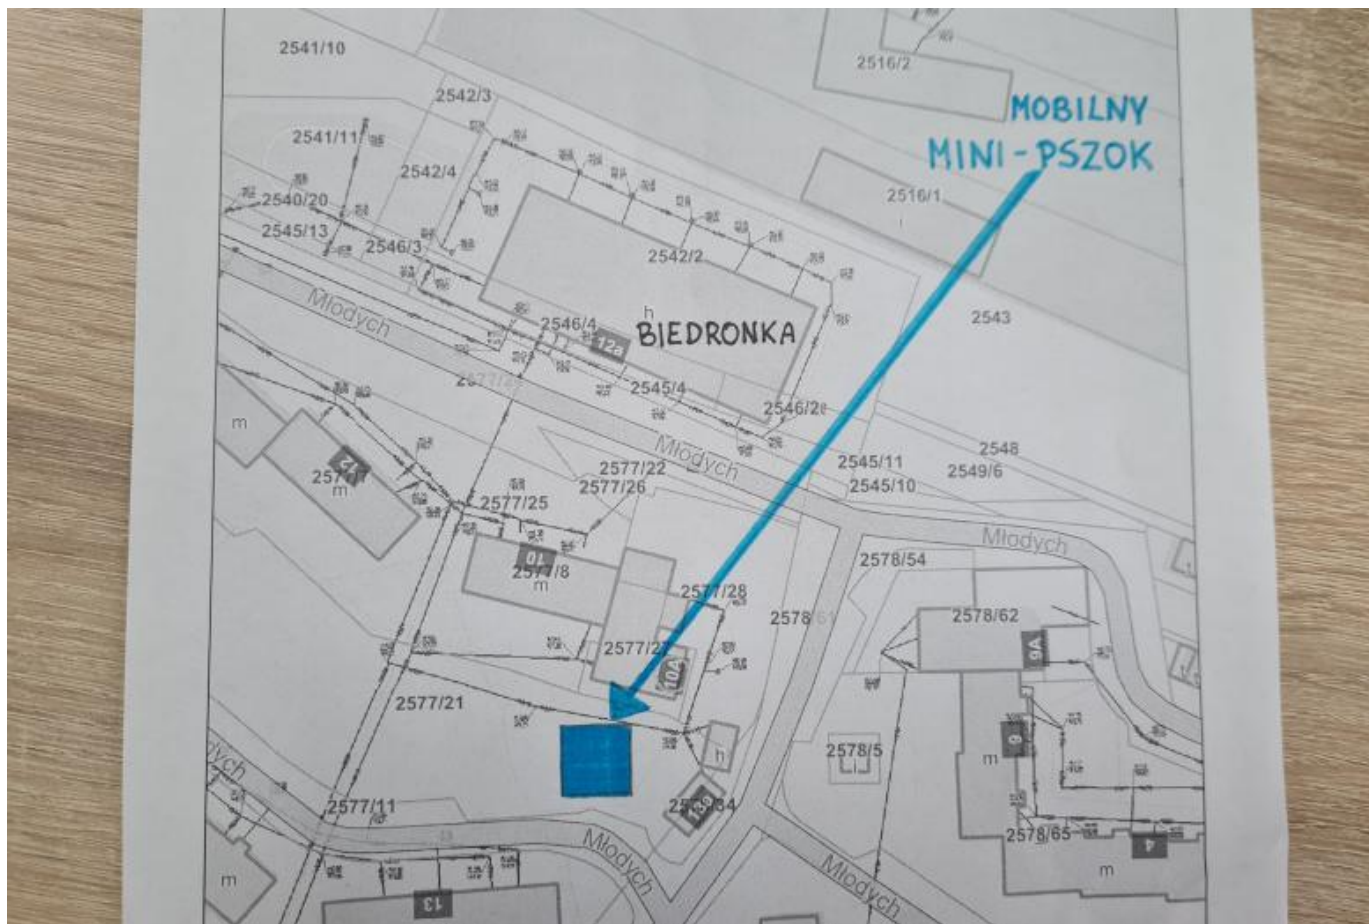

Opublikowane na: Mława (mlawa.pl)

Autor: Elżbieta Zembrzaska

Wkrótce mobilny mini PSZOK na terenie Osiedla Młodych!

Publikowane od
10.09.2024 14:04:34

Już wkrótce, 26 września 2024 r. na terenie Osiedla Młodych, w pobliżu bloków nr 10A i nr 13, za zgodą SMLW „Zawkrze”, stanie mobilny mini PSZOK – punkt, w którym zbierane będą odpady komunalne z

gospodarstw domowych. Do tego punktu mieszkańcy Osiedla i całego miasta będą mogli oddać drobne odpady, których nie powinno się wrzucać do odpadów zmieszanych, a mianowicie: przeterminowane leki, zużyte igły i strzykawki, zużyte akumulatory i baterie, małe i średniej wielkości zużyte sprzęty elektryczny i elektroniczny o wymiarach nie większych, niż 100 cm oraz zużyte tekstylia i odzież.

Masz takie odpady? Wiesz, jak je segregować? Będzie EKO! Nie wyrzucaj do zmieszanych! Przynieś je do mobilnego mini PSZOK, czekamy właśnie na Ciebie!

Mini PSZOK w dniu 26 września 2024 r. będzie czynny od godziny 10.00 do 18.00. Punkt zorganizują i obsłużą pracownicy NOVAGO sp. z o. o. w ramach realizacji zamówienia publicznego udzielonego przez Miasto Mława.

Adres źródłowy: <https://mlawa.pl/index.php/arttykul/wkrotce-mobilny-mini-pszok-na-terenie-osiedla-mlodych>