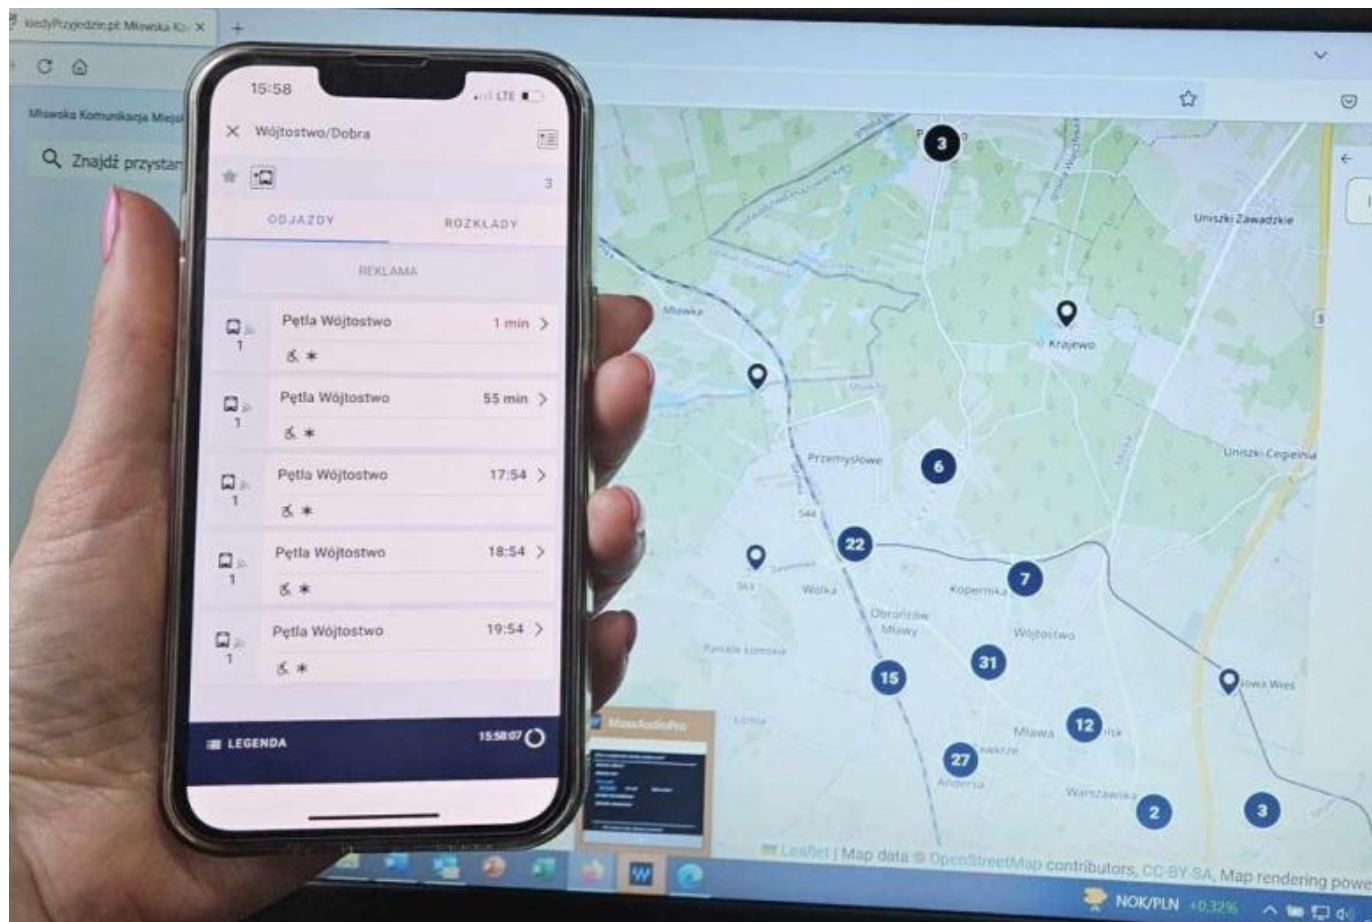

Opublikowane na: Mława (mlawa.pl)

Autor: Urszula Adamczyk

Zainstaluj aplikację i sprawdź, kiedy przyjedzie autobus MKM-ki

Publikowane od
20.03.2024 15:52:26

Kiedy na przystanek przyjedzie autobus MKM-ki? Można to już sprawdzić za pomocą aplikacji „KiedyPrzyjedzie”! Wystarczy zainstalować ją w swoim telefonie.