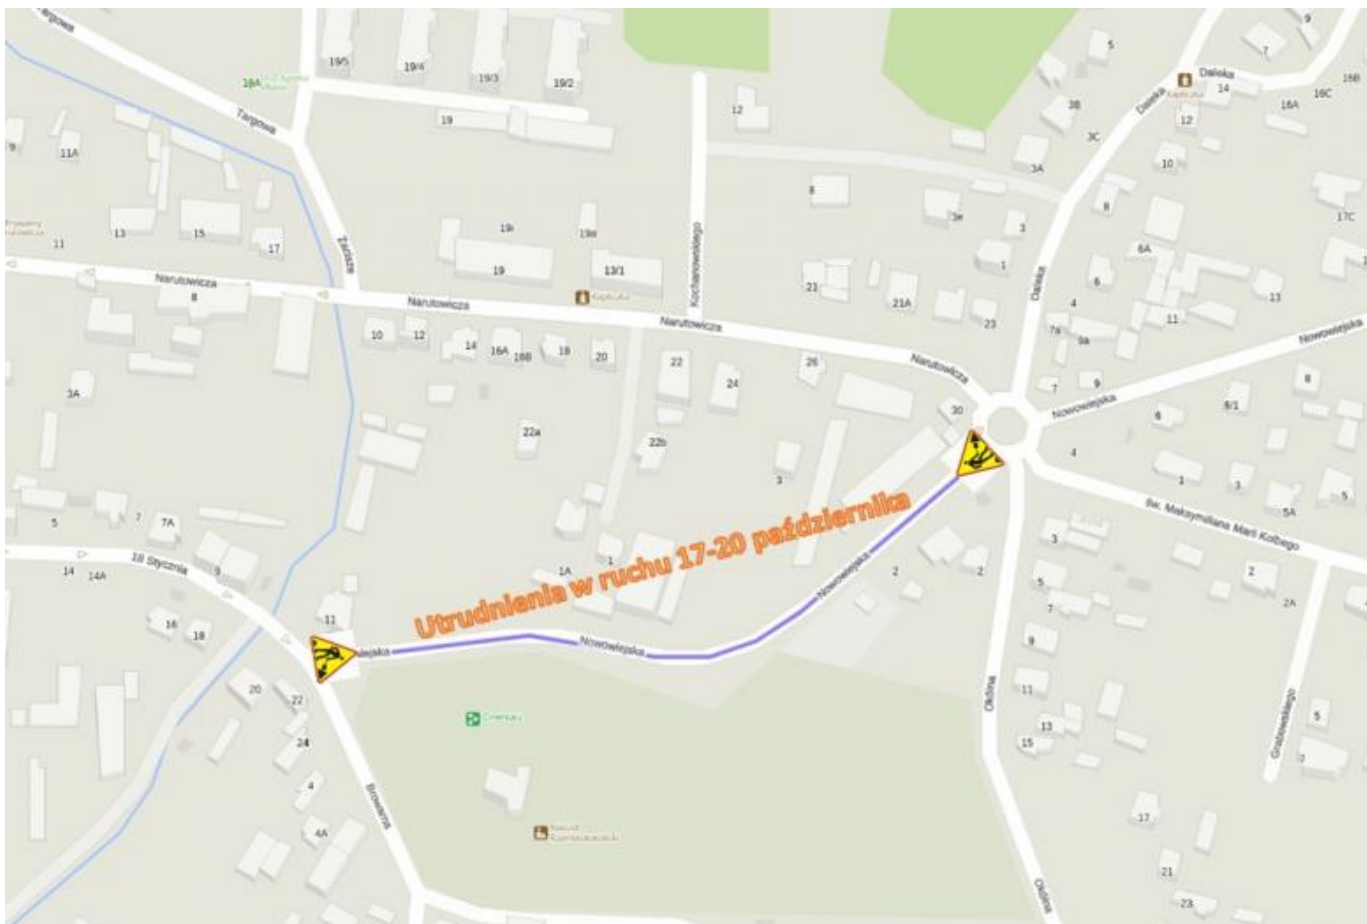

Opublikowane na: Mława (mlawa.pl)

Autor: Krzysztof Napierski

Kładziemy asfalt na ul. Nowowiejskiej. Będą utrudnienia w ruchu

Publikowane od
13.10.2023 15:13:31

Od 17 do 20 października 2023 r. (wtorek-piątek) będą wykonywane prace związane z wykonaniem nakładki asfaltowej na ulicy Nowowiejskiej w Mławie, na odcinku od skrzyżowania z ulicą Browarną 18

Stycznia do ronda Solidarności. Zakres prac obejmuje również przyległe zatoki parkingowe. Zostanie sfrezowana stara nawierzchnia oraz ułożone dwie nowe warstwy asfaltowe wzmocnione siatką.

W czasie wykonywania prac w podanych dniach – szacunkowo od 7:00 do 18:00 – wystąpi utrudnienia związane z ograniczonym lub niemożliwym przejazdem. Bardzo prosimy o omijanie w tych dniach przejazdu wskazanym odcinkiem ulicy Nowowiejskiej – za utrudnienia przepraszamy.

Harmonogram prac:

- 17 października – sfrezowanie na całości starej nawierzchni bitumicznej;
- 18 października – wykonanie wyrównawczej warstwy bitumicznej;
- 19 października – wykonanie cieralnej (wierzchniej) warstwy bitumicznej jezdni (planowane zamknięcie odcinka drogi);
- 20 października – wykonanie cieralnej (wierzchniej) warstwy bitumicznej na przyległych parkingach.