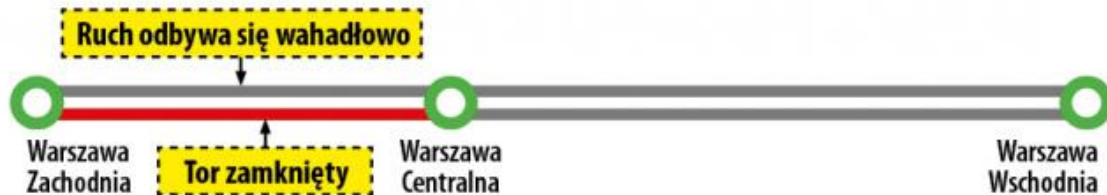

Opublikowane na: Mława (mlawa.pl)

Autor: Urszula Adamczyk

Zmiana ruchu pociągów przez Warszawę

Publikowane od

07.04.2023 13:45:46

Spółka PKP Polskie Linie Kolejowe w dniach 11-21 kwietnia zmienia ruch pociągów na linii średnicowej!

KOBIĘZNA

MIEJSKA

pociągi będą korzystały z biegów Warszawa Zachodnia lub Warszawa Główna

Szczegółowe informacje w rozkładzie jazdy na stronie
www.mazowieckie.com.pl

Niektóre pociągi będą korzystały z biegów Warszawa Wschodnia, Warszawa Centralna lub Warszawa Główna

Od 11 do 21 kwietnia, w związku z prowadzonymi przez PKP Polskie Linie Kolejowe pracami modernizacyjnymi w obrębie Warszawskiego Węzła Kolejowego, bardzo duża liczba pociągów Kolei Mazowieckich będzie kursowała w skróconej relacji lub zostanie odwołana na odcinku Warszawa Wschodnia – Warszawa Zachodnia. Pomiędzy Warszawą Wschodnią a Warszawą Zachodnią będzie obowiązywać honorowanie biletów Spółki KM w pociągach PKP Intercity, WKD, SKM, Polregio i KA