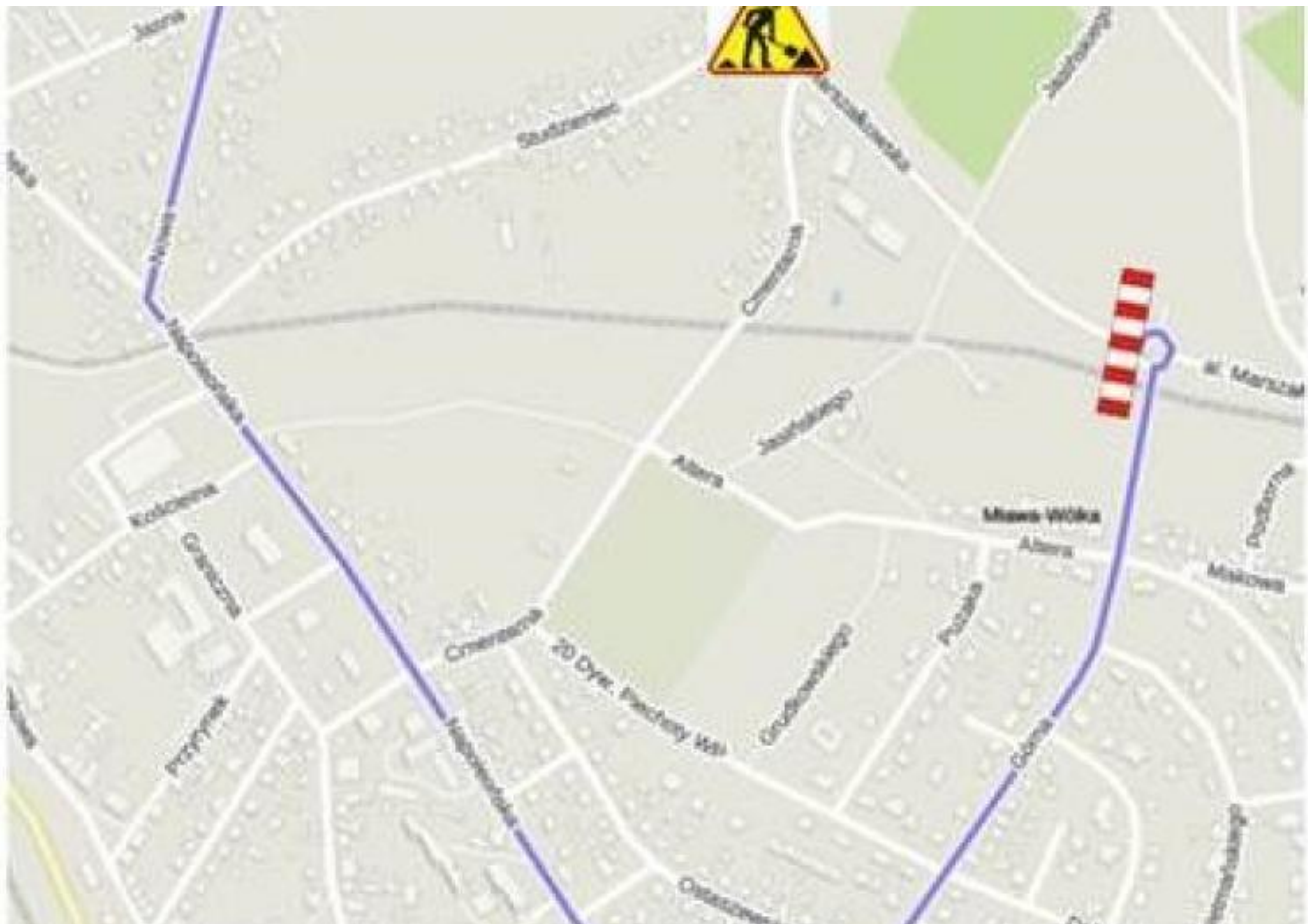

Opublikowane na: Mława (mlawa.pl)

Autor: Krzysztof Napierski

W sobotę 17 września utrudnienia na Alei Marszałkowskiej

Publikowane od
15.09.2022 12:18:36

W wyniku rozbudowy ulicy Studzieniec i prac w rejonie skrzyżowania z ulicą Aleja Marszałkowska, 17 września 2022 r. w godzinach 7.00-15.00 będzie nieprzejezdny odcinek Alei Marszałkowskiej od ronda z

ulic? Górn? do skrzy?owania ulicy Nowowiejskiego z ulic? Now?.

Prosimy uprzejmie o kierowanie si? wskazanym na mapie objazdem ulicami Now?, Napoleo?sk? i Górn?. Tu? po zako?czeniu prac przejazd zostanie przywrócony. Za utrudnienia przepraszamy.

MPDM

Adres źródłowy: <https://mlawa.pl/index.php/artikul/w-sobote-17-wrzesnia-utrudnienia-na-alei-marszalkowskiej>