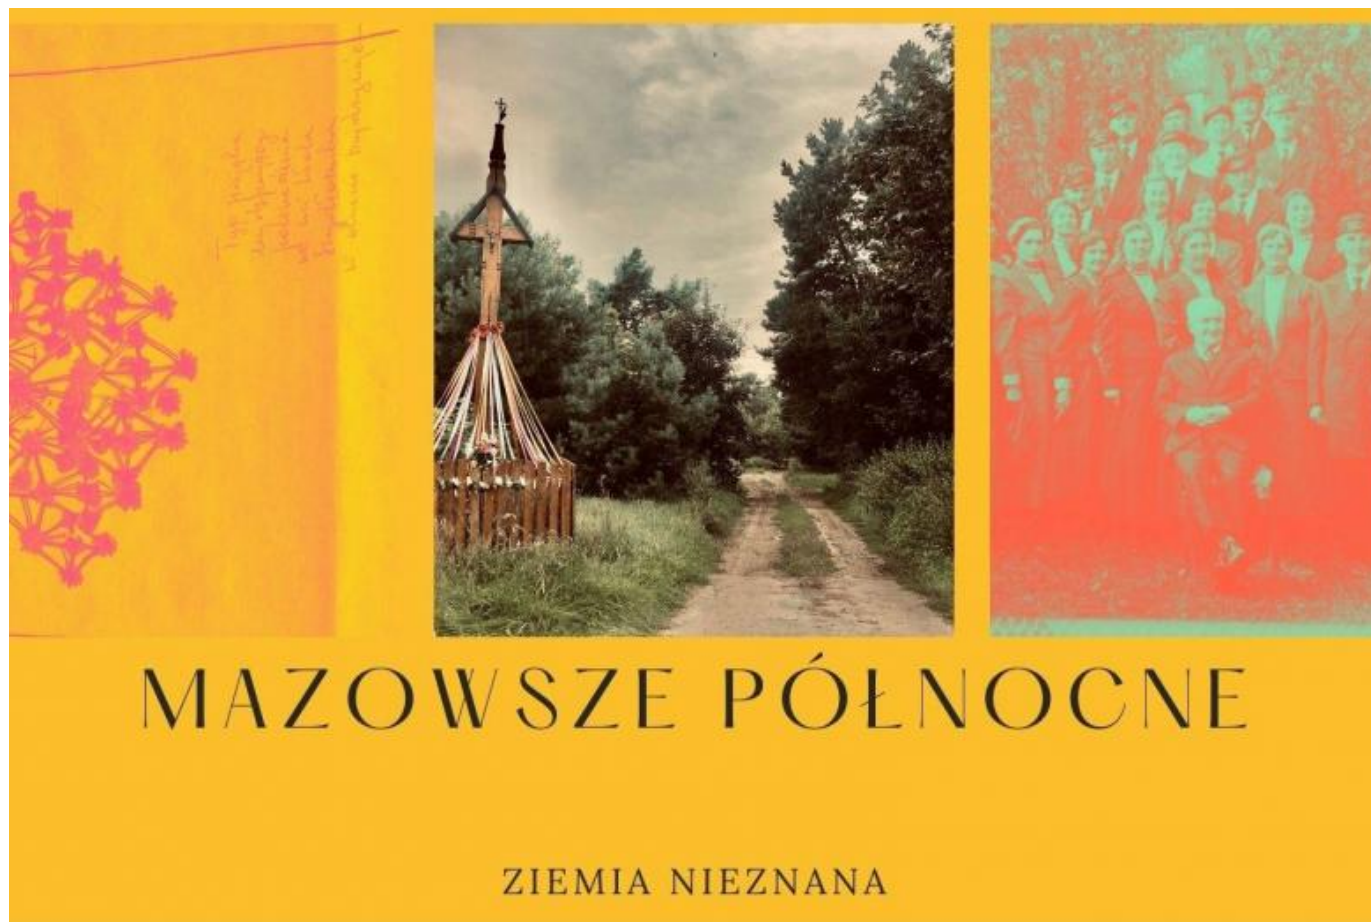

Opublikowane na: Mława (mlawa.pl)

Autor: Krzysztof Napierski

Zapraszamy na festiwal „Mazowsze Północne. Ziemia Nieznana”

Publikowane od

28.09.2021 13:05:52

Czy Mazowsze Północne można porównać do tajemniczej Atlantydy? A może do ukrytej w głębi ziemi Lemurii? Tak głęboko skrywaj się tu ślady dawnej, bogatej obyczajowości. Odkrywaj je w swoim

projekcie „Mazowsze Północne. Ziemia Nieznana” mławianin Janusz Prusinowski i Fundacja Wszystkie Mazurki świata. W ramach inicjatywy w przyszłym tygodniu czeka nas w Mławie wspaniały festiwal z koncertami, warsztatami i zajęciami dla całych rodzin oraz zabaw tanecznych. Zapraszamy!

W ramach festiwalu zaplanowano koncerty w szkołach powiatu mławskiego między 4 a 8 października i otwarte warsztaty muzyczne w Państwowej Szkole Muzycznej I i II stopnia w Mławie we wtorek 5 października w godz. 16:30-18:30. Najwięcej atrakcji czeka nas w sobotę 9 października. Tego dnia w Miejskim Domu Kultury w Mławie odbędą się warsztaty taneczne „Tańce spod Mławy” dla dzieci w wieku od 7 lat (godz. 10:00-11:30) i dla dorosłych (12:00-14:30), koncert „Muzyka Mazowska Północnego” w wykonaniu zespołu Janusz Prusinowski Kompania i Goście (18:30) oraz zabawa taneczna (20:00). Muzeum Ziemi Zawkrzeskiej będzie natomiast gospodarzem zajęć „Pajki – domowe ozdoby sprzed wieków” prowadzonych przez Kaję Prusinowską oraz gospodynie wiejskie z Mławy i Otoczni, a adresowanych do rodzin z dziećmi (13:00-15:00).