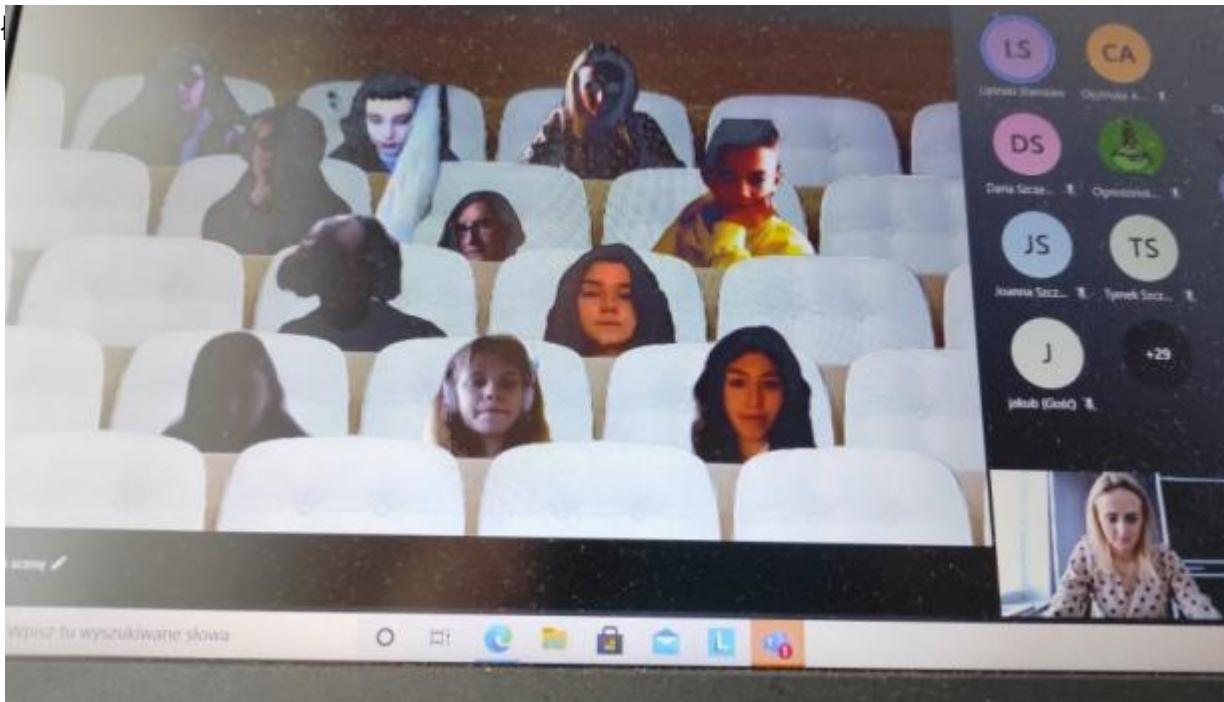

do uczniów szkół podstawowych oraz uczniów szkół ponadpodstawowych. Uczniowie wspólnie z partnerami projektu wykonywali wiele zadań, m.in.: przedstawiali się, tworzyli awatary, nagrywali dialogi, ćwiczyli słownictwo w grach online, stworzyli w grupie fikcyjną rodzinę z wykorzystaniem narzędzi TIK. Uczniowie wspólnie wymyślali postacie członków rodziny oraz informacje o nich (wiek, cechy charakteru, pochodzenie, zawód, hobby itp.). Nauczyli się opowiadać o sobie i rodzinie oraz przeprowadzać wywiad. Uczniowie pracowali zarówno samodzielnie, jak i w grupach. Łączyci się online z uczniami z innych szkół – ćwiczyli słownictwo w grach, tworzyli dialogi z uczniami. Poznali aplikacje służące efektywnej nauce słownictwa oraz urozmaicające lekcje języka niemieckiego w trakcie edukacji zdalnej. Dużym sukcesem było uzyskanie 1. miejsca w głosowaniu na logo projektu. Logo przygotowała Aleksandra Ogrodzińska. Działaniem innowacyjnym i kreatywnym było nauczanie treści informatycznych, geograficznych, matematycznych, biologicznych w języku niemieckim jak również stworzenie uniwersalnych i oryginalnych produktów końcowych projektu: książeczki interaktywne „Fiktive Familie” oraz mnóstwo gier online. Dziękujemy uczniom za zaangażowanie w realizację zadań projektowych.

Źródło: