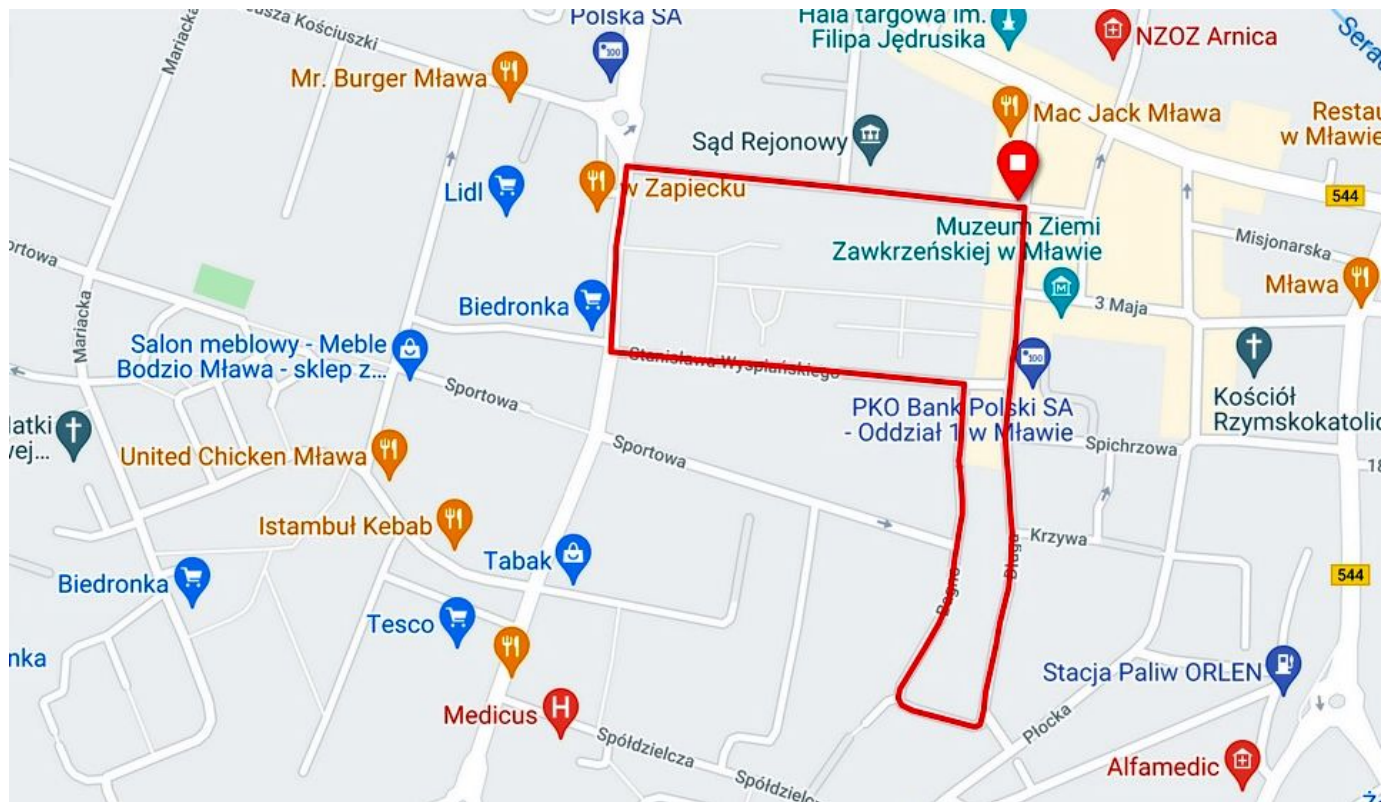

Opublikowane na: Mława (mlawa.pl)

Autor: Krzysztof Napierski

Ulice zamknięte na czas kryterium kolarskiego

Publikowane od

13.08.2021 11:03:18

Kolarzom i kibicom przypominamy o zbliżającym się Kryterium Asów w Mławie, natomiast pozostałych uczestników ruchu informujemy, że w związku z imprezą w czwartek 19 sierpnia od godziny 16:00 do 20:30 zamknięte będą ulice, na których zostaną rozegrane wyścigi.

Decyzję Starosty Mławskiego, zamknięte dla ruchu kołowego będą ulice Reymonta, Żeromskiego, Długa, Bagno, Wyspiańskiego oraz Sienkiewicza (mapka poniżej). Kierowców prosimy o zaplanowanie w tym czasie innych tras przejazdu. Przepraszamy za utrudnienia, a miłośnikom kolarstwa życzymy niezapomnianych wrażeń.

KN / KSM

Adres źródłowy: <https://mlawa.pl/index.php/arttykul/ulice-zamkniete-na-czas-ryterium-kolarskiego>