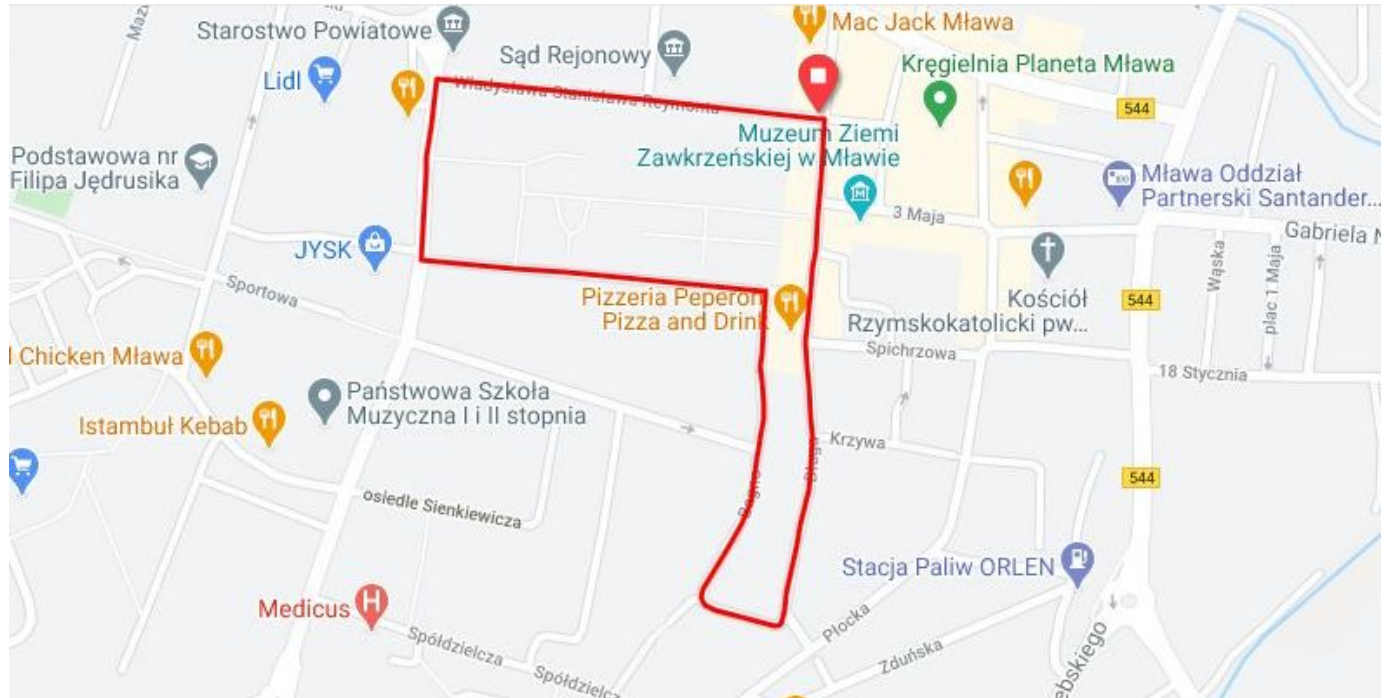

Opublikowane na: Mława (mlawa.pl)

Autor: Krzysztof Napierski

Ulice zamknięte dla ruchu kołowego w dniu wyścigu

Publikowane od
05.10.2020 13:16:01

W związku z zaplanowanym na czwartkowe popołudnie i wieczór wyścigiem kolarskim w ramach Mistrzostw Mazowsza w Kryterium Ulicznym, 8 października br. w godzinach 16:45-21:00 b?d?

zamknięte dla ruchu kołowego ulice Reymonta, Piłsudskiego, Długa, Bagno, Wyspiańskiego oraz Sienkiewicza w Mławie.

Mapkę z zaznaczonymi ulicami wyznaczonymi z ruchu kołowego (zarazem trasę wyścigu) prezentujemy poniżej. Kierowców planujących przejazd w tym czasie prosimy o wybranie innych tras. Przepraszamy za ewentualne niedogodności, a miłośników kolarstwa zapraszamy do udziału w zawodach i kibicowania swoim faworytom. Więcej informacji o wyścigu w naszym [ARTYKULE](#).

KN / UMM

Adres źródłowy: <https://mlawa.pl/index.php/artukul/ulice-zamkniete-dla-ruchu-kolowego-w-dniu-wyscigu>