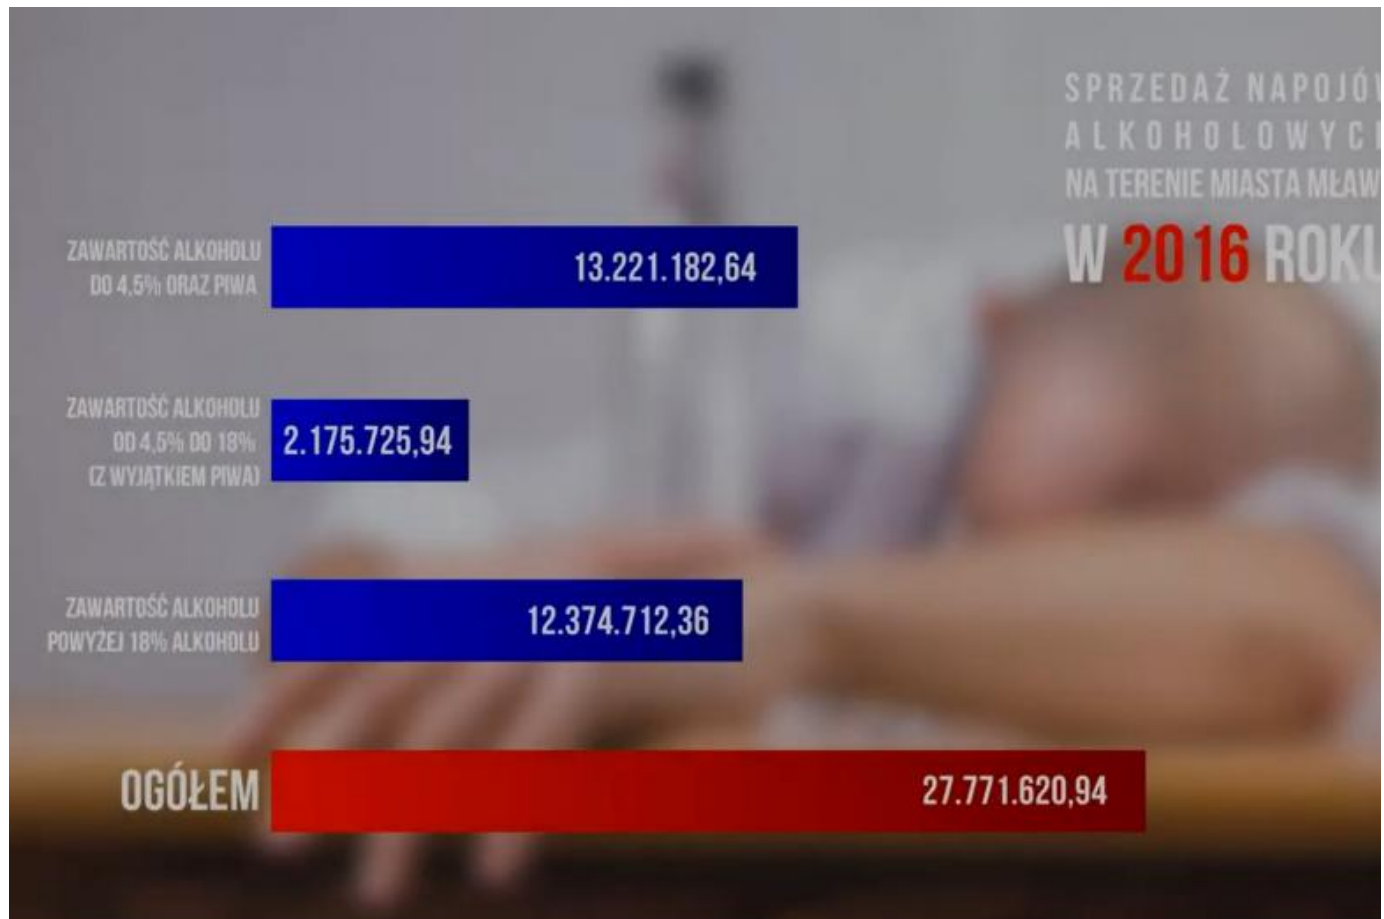

Opublikowane na: Mława (mlawa.pl)

Autor: Magdalena Grzywacz

Alkoholizm wśród kobiet

Publikowane od

30.06.2020 14:49:23

Zachęcamy do zapoznania się z przygotowanym na zlecenie Miasta Mława materiałem filmowym.

MG/KSM UMM

Adres źródłowy: <https://mlawa.pl/index.php/arttykul/alkoholizm-wsrod-kobiet>