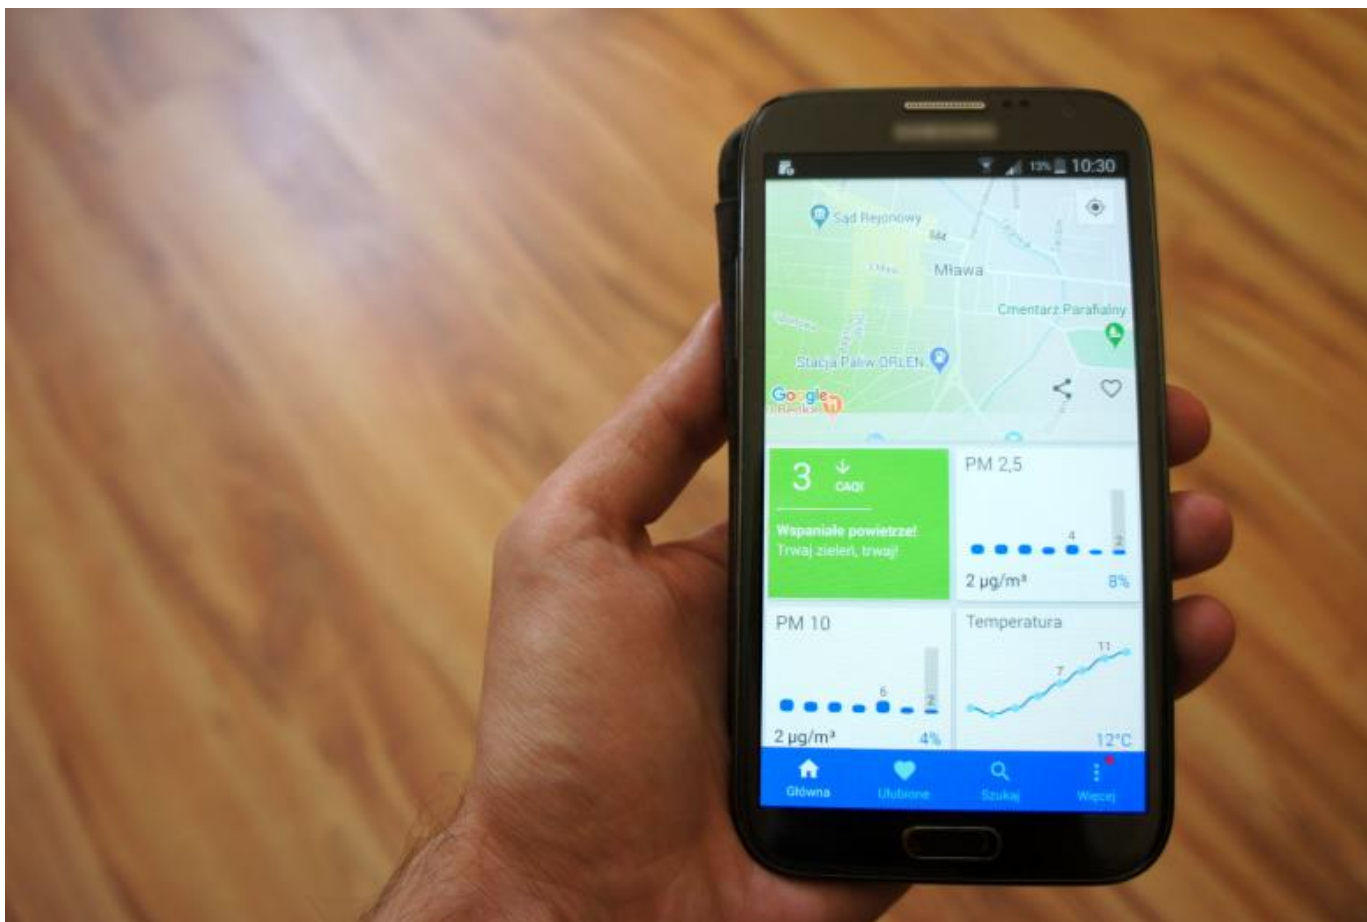

Opublikowane na: Mława (mlawa.pl)

Autor: Krzysztof Napierski

Jakość powietrza w Mławie teraz sprawdzisz w telefonie!

Publikowane od
22.05.2020 10:34:36

Można już sprawdzać stan jakości powietrza w naszym mieście w czasie rzeczywistym! Wystarczy tylko wejść na stronę producenta zainstalowanych niedawno w Mławie czujników lub pobrać aplikację na

telefon.

Na stronie <https://airly.eu/map/pl/> sprawdzimy jako?? powietrze w M?awie oraz w innych miejscowo?ciach na terenie ca?ego kraju. Mo?na tak?e pobra? bezpieczn? aplikacj? na telefon – wersja na system Android jest dost?pna [TUTAJ](#), a na iOS – [TUTAJ](#). Zach?camy do korzystania!

Przypomnijmy, ?e sensory jako?ci powietrza Airly mierz?ce koncentracj? py?ów zawieszonych PM1, PM2,5 i PM10 oraz temperatur?, wilgotno?? i ci?nienie powietrza zainstalowano w trzech lokalizacjach na terenie M?awy – na budynkach Miejskiego Przedszkola Samorz?dowego nr 3, Szko?y Podstawowej nr 4 i Miejskiego O?rodka Sportu i Rekreacji. Ich wybór nie by? przypadkowy, w ich okolicy bowiem s? du?e zag?szczenia domów jednorodzinnych. Ich mieszkac?cy wielokrotnie sygnalizowali problem z odczuwalnym zanieczyszczeniem powietrza dymem z przydomowych kot?owni. Czujniki pozwol? na bie??co monitorowa? jako?? powietrza w M?awie i interweniowa? w przypadku przekroczenia norm st??enia szkodliwych py?ów.