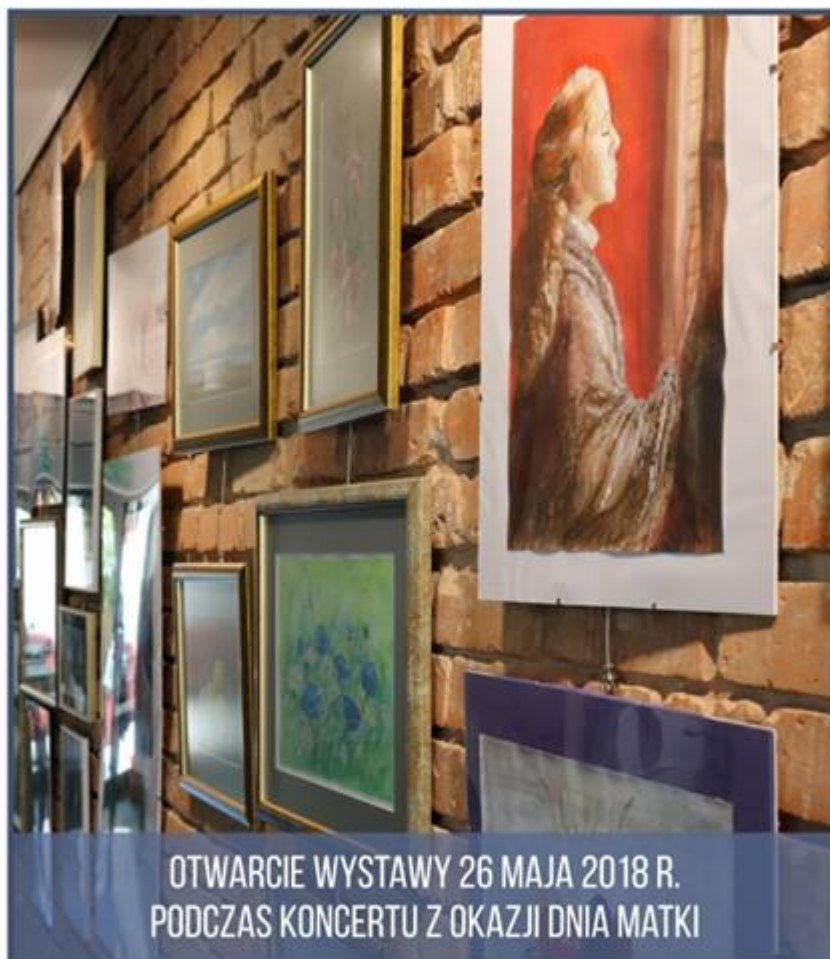

## PRZEGLĄD PRAC ARTYSTÓW SEKCJI MALARSTWA MDK

PROWADZONEJ PRZEZ MALARKĘ JOANNĘ RODOWICZ

WYSTAWA

MALARSTWA

OTWARCIE WYSTAWY 26 MAJA 2018 R.  
PODCZAS KONCERTU Z OKAZJI DNIA MATKI