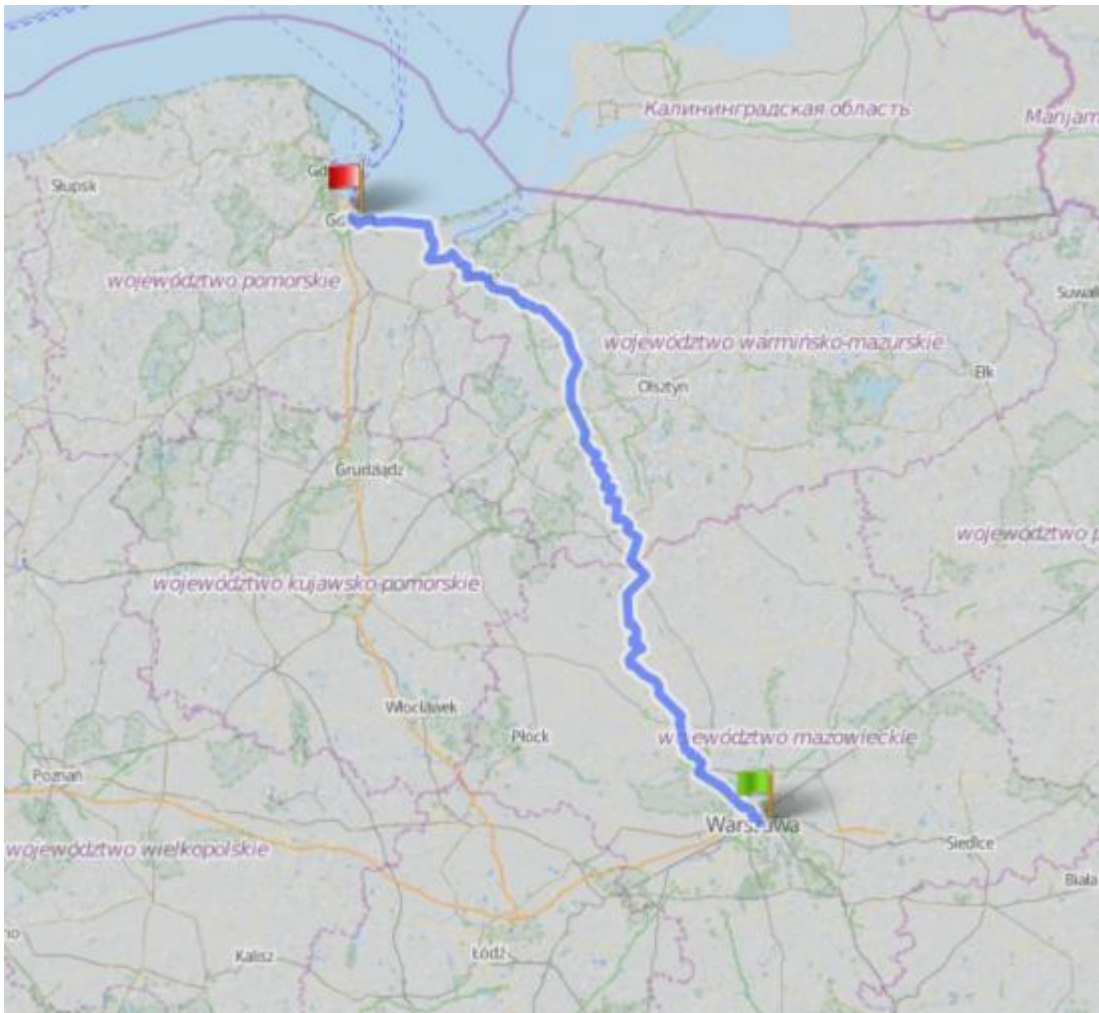

## Zieloną 7, rowerem przez Mławę

Publikowane od

07.05.2018 14:40:58

Przez Mławę, prowadzi wytyczona przez Stowarzyszenie Zdrowy Rower trasa Zielona 7.

Jest to projekt obywatelski stworzony przez wolontariuszy i sympatyków turystyki rowerowej. Szlak został wyznaczony przez mało ruchliwe drogi asfaltowe, łączące Warszawę z Trójmiastem.

Trasa została wyznaczona już 5 lat temu, zyskała wielu sympatyków, staje się coraz bardziej popularna.

Więcej informacji na stronie <http://www.zielona7.pl/>

**Burmistrz Miasta Mława objął projekt patronatem i zachęca do skorzystania w sezonie z malowniczego i spokojnego szlaku.**

---

**Adres źródłowy:** <https://mlawa.pl/index.php/arttykul/zielona-7-rowerem-przez-mlawe>