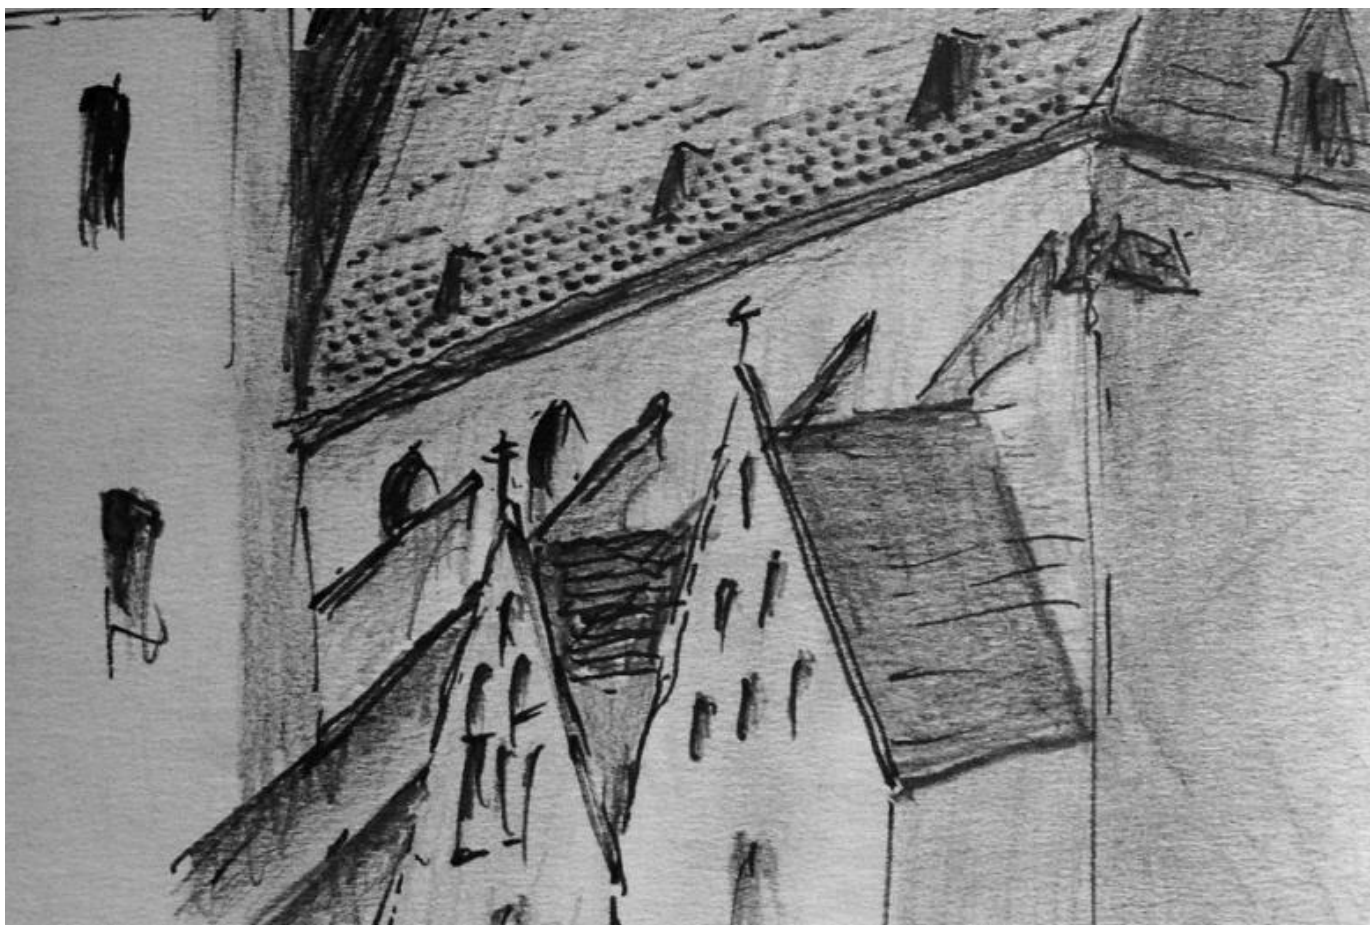

## **Wystawa rysunków prof. Tadeusza Korzybskiego**

Publikowane od

17.10.2016 00:00:00

Publikowane do

17.11.2016 00:00:00

Towarzystwo Miłośników Twórczości Tekli Bądarzewskiej zaprasza na wystawę rysunków prof. Tadeusza Korzybskiego powstałe w latach 1965-1976, po raz

pierwszy wystawione w lutym 1987r. w Klubie Inteligencji Katolickiej w Warszawie, aktualnie w Galerii Foyer w MDK. Wystawa jest częścią obchodów Roku Tadeusza Korzybskiego w Mławie.

Tadeusz Wacław Korzybski urodził się 4 czerwca 1906r w Mławie, zmarł 1 marca 2002r. w Warszawie. Polski biochemik, twórca polskiej penicyliny.

Wystawa powstała dzięki staraniom Towarzystwa Miłośników Twórczości Tekli Bądarzewskiej.

Prace pochodzą ze zbiorów Pani Blanki Wyszyńskiej-Walczak.

Wystawę można oglądać do 6 listopada br.

Finisaż wystawy będzie 30 października 2016 . o godzinie 15:30. Już dzisiaj zapraszamy!