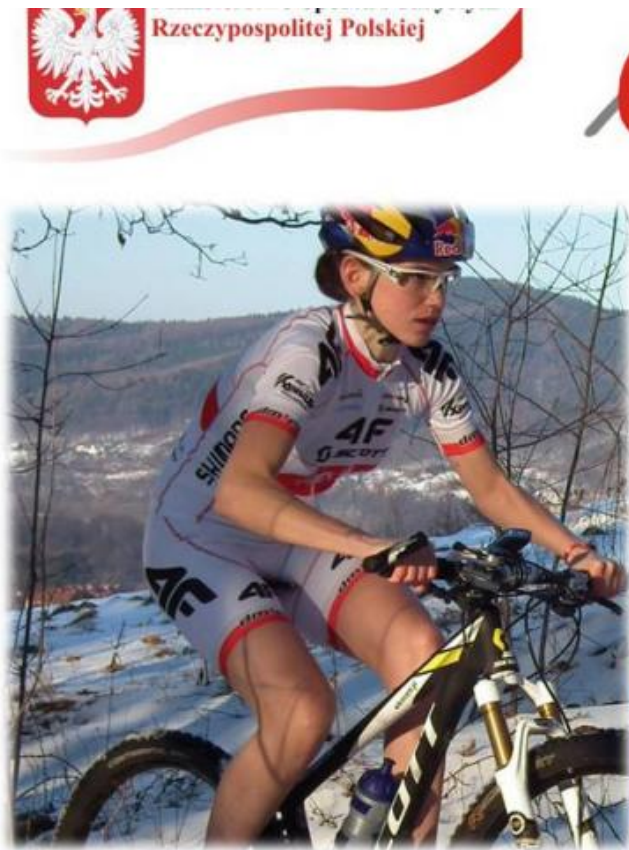

Opublikowane na: Mława (mlawa.pl)

Autor: Agnieszka Puzio-Dębska

Wyścig Amatorów na Rowerach Górskich Mistrzostwa Północnego Mazowsza

Publikowane od
16.05.2013 00:00:00

Publikowane do
16.06.2013 00:00:00

Rzeczypospolitej Polskiej

makes a difference

25 MAJA 2013 godz. 10.15
WYŚCIG AMATORÓW NA
ROWERACH GÓRSKICH

MISTRZOSTWA
PÓŁNOCNEGO
MAZOWSZA

Miejsce imprezy:
Mława, las mławski
i koniec ul. Kopernika
Zapisy: godz. 9.00-10.00

25 maja 2013r. (sobota), godz. 10.15, Wyścig Amatorów na Rowerach Górskich
Mistrzostwa Północnego Mazowsza