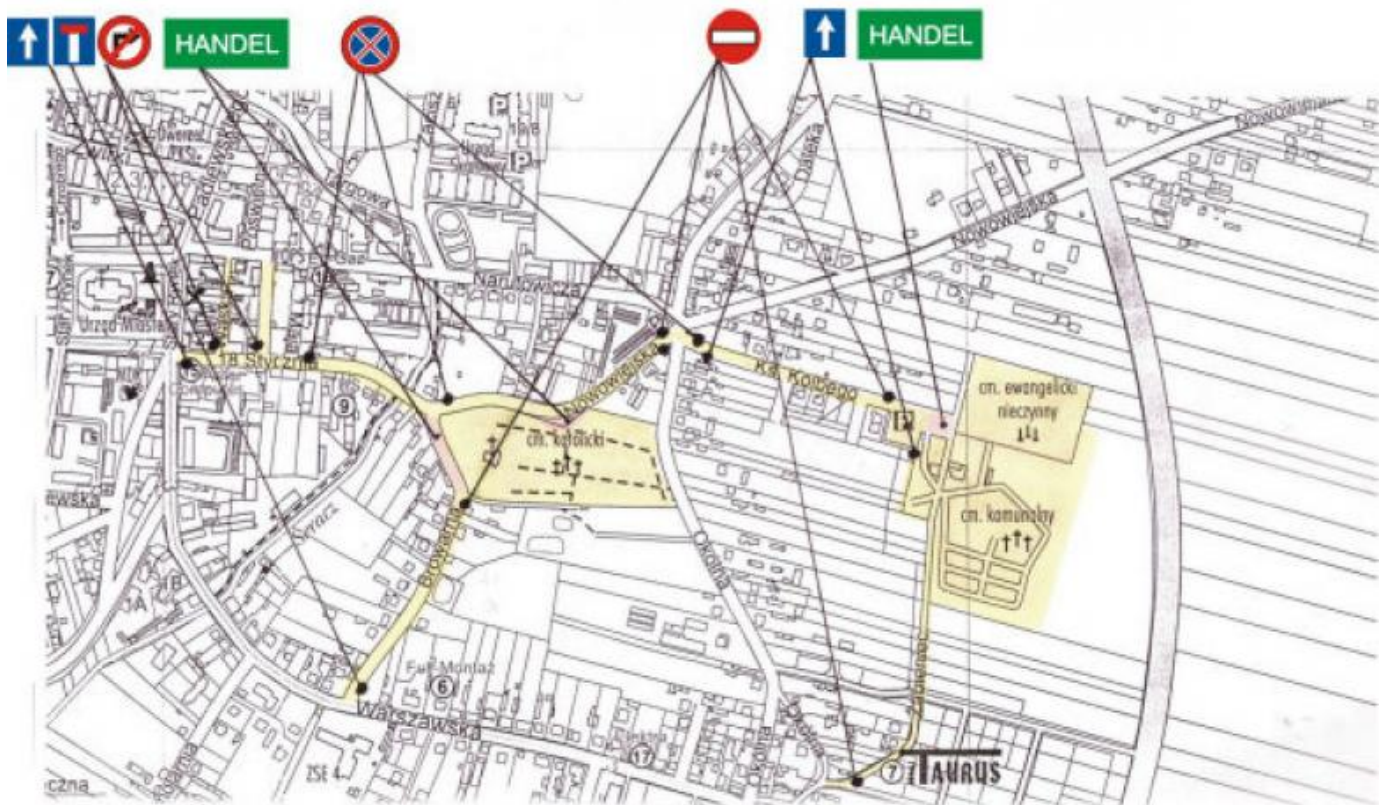

Opublikowane na: Mława (mlawa.pl)

Autor: root@npc.pl

Organizacja ruchu w Dniu Wszystkich Świętych

Publikowane od
29.10.2007 00:00:00

Publikowane do
29.11.2007 00:00:00

Organizacja ruchu drogowego w Dniu Wszystkich Świętych
Mława - okolice cmentarzy parafialnego oraz komunalnego

Tradycyjnie 1 listopada w okolicach mławskich cmentarzy nastąpi zmiana organizacji ruchu drogowego. W załączeniu zamieszczamy dwie mapy - okolic cmentarzy parafialnego i komunalnego oraz cmentarza wólczańskiego.

Dzięki uprzejmości Pana Ryszarda Piłkowskiego, odwiedzający groby najbliższych mogą parkować swoje samochody na działce usytuowanej przy ul. 18 stycznia (róg Nowowiejskiej). Właściciele pojazdów będą kierowani tam przez funkcjonariuszy policji i straży miejskiej, patrolujących okolice cmentarzy komunalnego oraz parafialnego.

mg

Do pobrania

[mapa okolic cmentarzy - parafialnego i komunalnego 872.36 KB](#)

[mapa okolic cmentarza wólczańskiego 902.94 KB](#)

Adres źródłowy: <https://mlawa.pl/index.php/artypul/organizacja-ruchu-w-dniu-wszystkich-swietych>