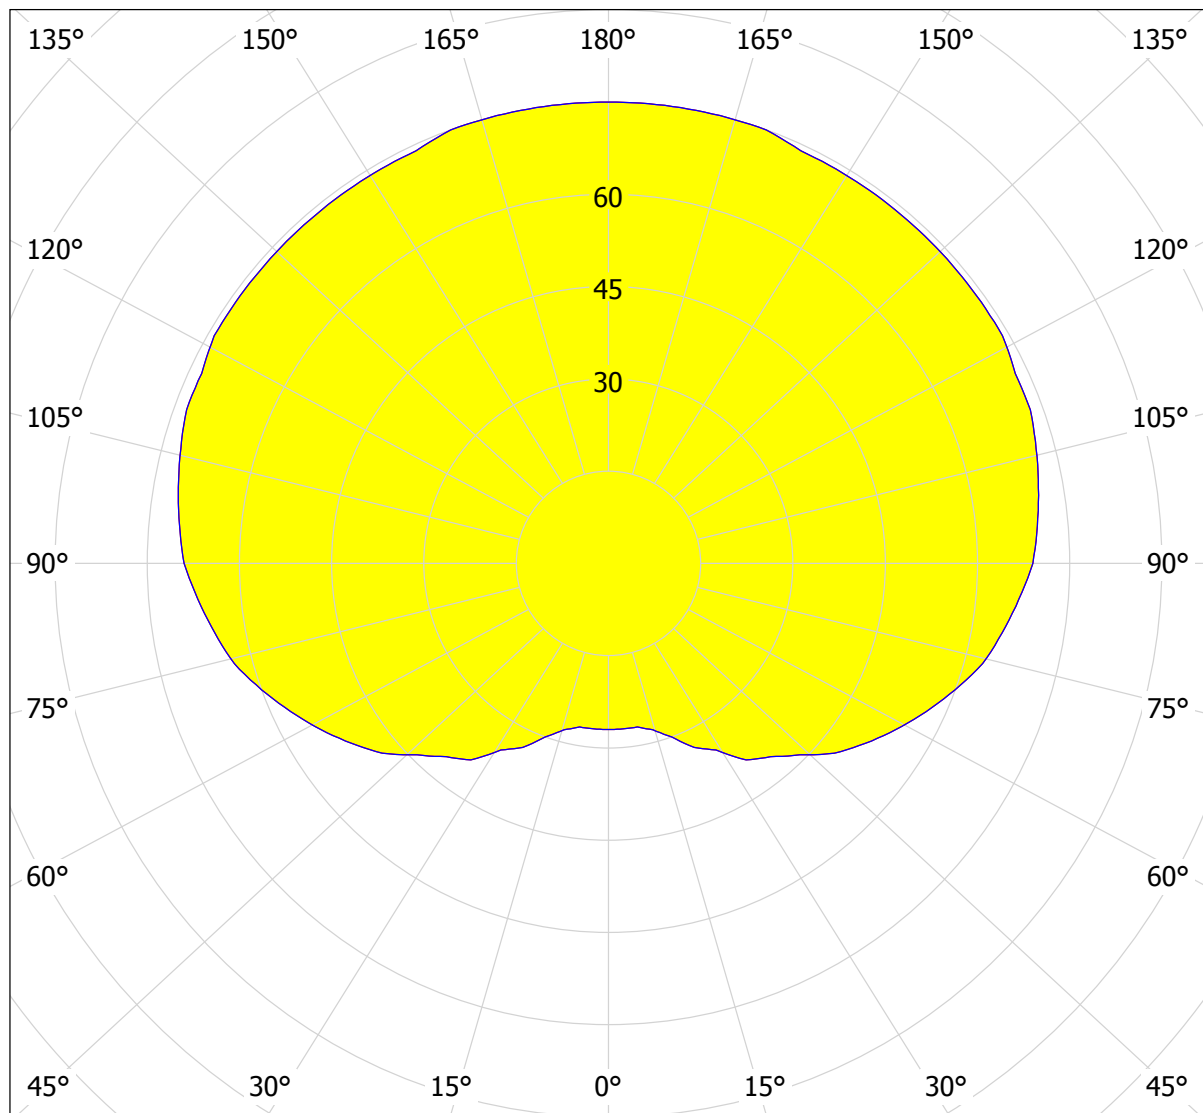

## ART-METAL A5(A2S-70W) Julia(70S) / Krzywa rozsyłu światła (biegunowo)

Oprawa: ART-METAL A5(A2S-70W) Julia(70S)  
Lampy: 1 x PHILIPS SON-T PLUS 70W

cd/klm

— C0 - C180

— C90 - C270

$\eta = 78\%$